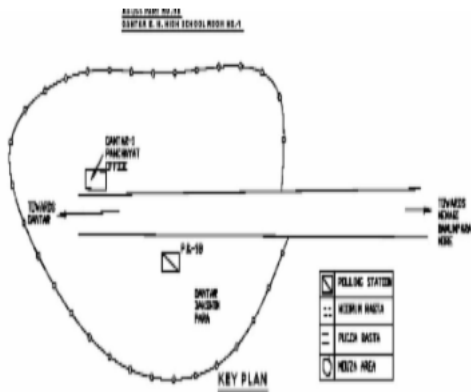

নির্বাচক নিবন্ধন আধিকারিকের স্বাক্ষর

Nazri Naksha

Google Map View

Polling Station Building Front View

Polling Station Front View

Cad View

Key MAP View

1 নাম : অনন্ত আঁকুড়ে পিতার নাম: বাবলু আঁকুড়ে বাড়ির নং : n0040 বয়স : 27 লিঙ্গ : পুরুষ	YAJ1747377 ফটো উপলব্ধ	2 নাম : সুমন আঁকুড়ে পিতার নাম: সাধন আঁকুড়ে বাড়ির নং : এন০০৪১ বয়স : 23 লিঙ্গ : পুরুষ	YAJ2204154 ফটো উপলব্ধ	3 নাম : বাদলী বাগ্দী স্বামীর নাম: উজ্জল বাগ্দী বাড়ির নং : নং001 বয়স : 26 লিঙ্গ : মহিলা	YAJ2215119 ফটো উপলব্ধ
4 নাম : শিখা আঁকুড়ে স্বামীর নাম: মিঠুন আঁকুড়ে বাড়ির নং : n0038 বয়স : 29 লিঙ্গ : মহিলা	YAJ1589837 ফটো উপলব্ধ	5 নাম : রাজেশ আঁকুড়ে পিতার নাম: বাবলু আঁকুড়ে বাড়ির নং : এন0037 বয়স : 25 লিঙ্গ : পুরুষ	YAJ1879899 ফটো উপলব্ধ	6 নাম : তাপসী আঁকুড়ে স্বামীর নাম: সুরত আঁকুড়ে বাড়ির নং : N0001 বয়স : 24 লিঙ্গ : মহিলা	YAJ2084168 ফটো উপলব্ধ
7 নাম : অন্নবালী আঁকুড়ে স্বামীর নাম: মুক্ত আঁকুড়ে বাড়ির নং : n0038 বয়স : 65 লিঙ্গ : মহিলা	YAJ2289411 ফটো উপলব্ধ	8 নাম : দ্যুতিময়ী আঁকুড়ে স্বামীর নাম: রাজেশ আঁকুড়ে বাড়ির নং : নং037 বয়স : 22 লিঙ্গ : মহিলা	YAJ2319507 ফটো উপলব্ধ	9 নাম : আল্পনা আঁকুড়ে স্বামীর নাম: সত্য আঁকুড়ে বাড়ির নং : n0001 বয়স : 57 লিঙ্গ : মহিলা	WB/37/269/027460 ফটো উপলব্ধ
10 নাম : মুক্ত আঁকুড়ে পিতার নাম: কালিপদ আঁকুড়ে বাড়ির নং : n0038 বয়স : 69 লিঙ্গ : পুরুষ	WB/37/269/027422 ফটো উপলব্ধ	11 নাম : তাপস আঁকুড়ে পিতার নাম: সত্য আঁকুড়ে বাড়ির নং : n0001 বয়স : 36 লিঙ্গ : পুরুষ	YAJ1175496 ফটো উপলব্ধ	12 নাম : সনাতন আঁকুড়ে পিতার নাম: কালীপদ আঁকুড়ে বাড়ির নং : n0040 বয়স : 27 লিঙ্গ : পুরুষ	YAJ1747567 ফটো উপলব্ধ
13 নাম : আরতি আঁকুড়ে স্বামীর নাম: পদা আঁকুড়ে বাড়ির নং : n0040 বয়স : 76 লিঙ্গ : মহিলা	WB/37/269/027428 ফটো উপলব্ধ	14 নাম : মঞ্জু আঁকুড়ে স্বামীর নাম: বাবলু আঁকুড়ে বাড়ির নং : n0040 বয়স : 50 লিঙ্গ : মহিলা	WB/37/269/027462 ফটো উপলব্ধ	15 নাম : বাবলু আঁকুড়ে পিতার নাম: কার্তিক আঁকুড়ে বাড়ির নং : n0040 বয়স : 56 লিঙ্গ : পুরুষ	WB/37/269/027425 ফটো উপলব্ধ
16 নাম : সন্ধ্যা আঁকুড়ে স্বামীর নাম: কার্তিক আঁকুড়ে বাড়ির নং : n0040 বয়স : 77 লিঙ্গ : মহিলা	WB/37/269/027461 ফটো উপলব্ধ	17 নাম : সুরত আঁকুড়ে পিতার নাম: জহর আঁকুড়ে বাড়ির নং : n0039 বয়স : 34 লিঙ্গ : পুরুষ	YAJ1348390 ফটো উপলব্ধ	18 নাম : ভাগ্যবালী আঁকুড়ে স্বামীর নাম: জহর আঁকুড়ে বাড়ির নং : n0039 বয়স : 55 লিঙ্গ : মহিলা	WB/37/269/027431 ফটো উপলব্ধ
19 নাম : জহর আঁকুড়ে পিতার নাম: কালিপদ আঁকুড়ে বাড়ির নং : n0039 বয়স : 58 লিঙ্গ : পুরুষ	WB/37/269/027444 ফটো উপলব্ধ	20 নাম : মিঠুন আঁকুড়ে পিতার নাম: মুক্ত আঁকুড়ে বাড়ির নং : n0038 বয়স : 38 লিঙ্গ : পুরুষ	YAJ1175645 ফটো উপলব্ধ	21 নাম : গঙ্গা আঁকুড়ে স্বামীর নাম: সাধন আঁকুড়ে বাড়ির নং : n0041 বয়স : 51 লিঙ্গ : মহিলা	WB/37/269/027383 ফটো উপলব্ধ
22 নাম : সাধন আঁকুড়ে পিতার নাম: গোপাল আঁকুড়ে বাড়ির নং : n0041 বয়স : 57 লিঙ্গ : পুরুষ	JDZ1132117 ফটো উপলব্ধ	23 নাম : শীলা আঁকুড়ে স্বামীর নাম: গোপাল আঁকুড়ে বাড়ির নং : n0041 বয়স : 76 লিঙ্গ : মহিলা	JDZ1132455 ফটো উপলব্ধ	24 নাম : তাপস বাগ্দী পিতার নাম: শংকর বাগ্দী বাড়ির নং : n0001 বয়স : 28 লিঙ্গ : পুরুষ	YAJ1661537 ফটো উপলব্ধ
25 নাম : লক্ষী আঁকুড়ে স্বামীর নাম: তাপস আঁকুড়ে বাড়ির নং : n0001 বয়স : 30 লিঙ্গ : মহিলা	YAJ1721927 ফটো উপলব্ধ	26 নাম : বুদ্ধদেব কার্ফা পিতার নাম: ধর্মদাস কার্ফা বাড়ির নং : n0051 বয়স : 46 লিঙ্গ : পুরুষ	JDZ1134279 ফটো উপলব্ধ	27 নাম : কুমারেশ কার্ফা পিতার নাম: বিশ্বরূপ কার্ফা বাড়ির নং : এন0051 বয়স : 22 লিঙ্গ : পুরুষ	YAJ2234714 ফটো উপলব্ধ
28 নাম : বাসুদেব কার্ফা পিতার নাম: ধর্মদাস কার্ফা বাড়ির নং : n0051 বয়স : 56 লিঙ্গ : পুরুষ	WB/37/269/027441 ফটো উপলব্ধ	29 নাম : জয়দেব কার্ফা পিতার নাম: ধর্মদাস কার্ফা বাড়ির নং : n0051 বয়স : 59 লিঙ্গ : পুরুষ	WB/37/269/027467 ফটো উপলব্ধ	30 নাম : রাহুল কার্ফা পিতার নাম: সহদেব কার্ফা বাড়ির নং : n0051 বয়স : 29 লিঙ্গ : পুরুষ	YAJ1589878 ফটো উপলব্ধ