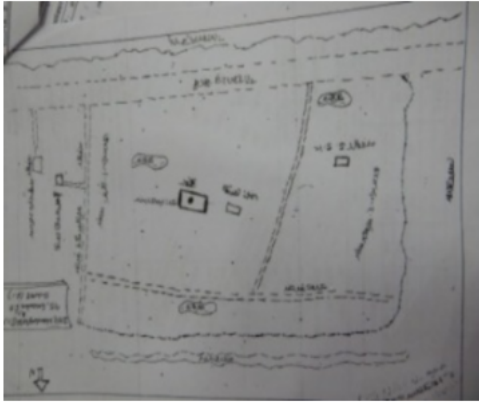

Nazri Naksha