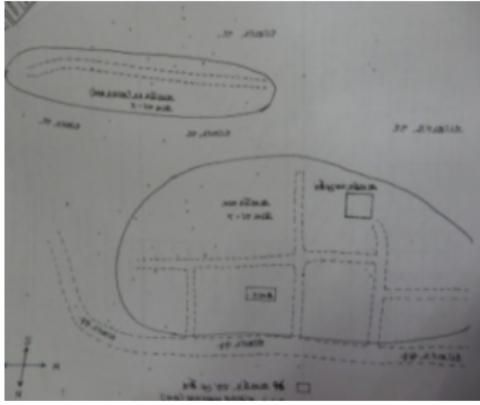

Nazri Naksha