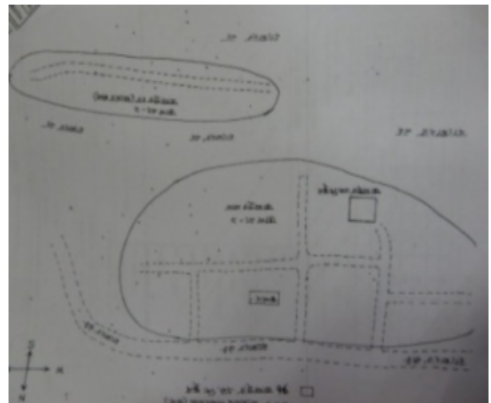

নির্বাচক নিবন্ধন আধিকারিকের স্বাক্ষর

Nazri Naksha

Google Map View

Polling Station Building Front View

Polling Station Front View

Cad View

Key MAP View

1 নাম : পূর্ণিমা সরকার (মন্ডল) স্বামীর নাম: দিবাকর মন্ডল বাড়ির নং : n0141 বয়স : 32 লিঙ্গ : মহিলা	YAJ1563840	ফটো উপলব্ধ	2 নাম : সুশীল কবিরাজ পিতার নাম: সুবল কবিরাজ বাড়ির নং : n0057 বয়স : 50 লিঙ্গ : পুরুষ	WB/37/269/021018	ফটো উপলব্ধ	3 নাম : সদানন্দ কবিরাজ পিতার নাম: সুবল কবিরাজ বাড়ির নং : n0057 বয়স : 37 লিঙ্গ : মহিলা	YAJ1180306	ফটো উপলব্ধ
4 নাম : গদাধর কবিরাজ পিতার নাম: সুবল কবিরাজ বাড়ির নং : n0057 বয়স : 32 লিঙ্গ : পুরুষ	YAJ1506179	ফটো উপলব্ধ	5 নাম : সাধনা কবিরাজ স্বামীর নাম: গদাধর কবিরাজ বাড়ির নং : n0057 বয়স : 39 লিঙ্গ : মহিলা	YAJ1286426	ফটো উপলব্ধ	6 নাম : আমোদিনী কবিরাজ স্বামীর নাম: মদনমোহন কবিরাজ বাড়ির নং : n0084 বয়স : 66 লিঙ্গ : মহিলা	WB/37/269/021311	ফটো উপলব্ধ
7 নাম : বর্না কবিরাজ স্বামীর নাম: রামকৃষ্ণ কবিরাজ বাড়ির নং : n0084 বয়স : 43 লিঙ্গ : মহিলা	JDZ1486612	ফটো উপলব্ধ	8 নাম : মানসী কবিরাজ স্বামীর নাম: মানবেন্দ্র কবিরাজ বাড়ির নং : n0084 বয়স : 45 লিঙ্গ : মহিলা	JDZ1129600	ফটো উপলব্ধ	9 নাম : মানবেন্দ্র কবিরাজ পিতার নাম: মদনমোহন কবিরাজ বাড়ির নং : n0084 বয়স : 50 লিঙ্গ : পুরুষ	WB/37/269/021029	ফটো উপলব্ধ
10 নাম : কম্পনা কবিরাজ স্বামীর নাম: সুশীল কবিরাজ বাড়ির নং : n0057 বয়স : 45 লিঙ্গ : মহিলা	JDZ1129311	ফটো উপলব্ধ	11 নাম : সুমনা কবিরাজ স্বামীর নাম: সদানন্দ কবিরাজ বাড়ির নং : n0057 বয়স : 37 লিঙ্গ : মহিলা	YAJ1418177	ফটো উপলব্ধ	12 নাম : স্মৃতি কবিরাজ পিতার নাম: সদানন্দ কবিরাজ বাড়ির নং : এন0057 বয়স : 20 লিঙ্গ : মহিলা	YAJ2417376	ফটো উপলব্ধ
13 নাম : অরুণ কবিরাজ পিতার নাম: মানবেন্দ্র কবিরাজ বাড়ির নং : N0084 বয়স : 24 লিঙ্গ : পুরুষ	YAJ2095594	ফটো উপলব্ধ	14 নাম : চন্দ্রা কবিরাজ মায়ের নাম: বর্ণা কবিরাজ বাড়ির নং : N0084 বয়স : 24 লিঙ্গ : মহিলা	YAJ2095792	ফটো উপলব্ধ	15 নাম : সূর্যকান্ত কীর্তিনীয়া পিতার নাম: সুশীল কীর্তিনীয়া বাড়ির নং : 0093 বয়স : 37 লিঙ্গ : পুরুষ	JDZ2917151	ফটো উপলব্ধ
16 নাম : প্রমিলা কীর্তিনীয়া স্বামীর নাম: রাধাকান্ত কীর্তিনীয়া বাড়ির নং : n0020 বয়স : 27 লিঙ্গ : মহিলা	YAJ1749290	ফটো উপলব্ধ	17 নাম : মন্দিরা কীর্তিনীয়া স্বামীর নাম: দিলীপ কীর্তিনীয়া বাড়ির নং : এন0033 বয়স : 23 লিঙ্গ : মহিলা	YAJ2169712	ফটো উপলব্ধ	18 নাম : সুজয়া কীর্তিনীয়া পিতার নাম: সুশীল কীর্তিনীয়া বাড়ির নং : এন0058 বয়স : 20 লিঙ্গ : পুরুষ	YAJ2345023	ফটো উপলব্ধ
19 নাম : বিশ্বকান্ত কীর্তিনীয়া মায়ের নাম: রঞ্জনা কীর্তিনীয়া বাড়ির নং : n0020 বয়স : 33 লিঙ্গ : পুরুষ	YAJ1418219	ফটো উপলব্ধ	20 নাম : চন্দ্রকান্ত কীর্তিনীয়া পিতার নাম: সুশীল কীর্তিনীয়া বাড়ির নং : n0020 বয়স : 33 লিঙ্গ : পুরুষ	YAJ1418201	ফটো উপলব্ধ	21 নাম : রাধাকান্ত কীর্তিনীয়া পিতার নাম: অনিল কীর্তিনীয়া বাড়ির নং : 0093 বয়স : 38 লিঙ্গ : পুরুষ	JDZ2917169	ফটো উপলব্ধ
22 নাম : চন্দনা কীর্তিনীয়া স্বামীর নাম: লক্ষীকান্ত কীর্তিনীয়া বাড়ির নং : n0020 বয়স : 35 লিঙ্গ : মহিলা	YAJ1286434	ফটো উপলব্ধ	23 নাম : লক্ষীকান্ত কীর্তিনীয়া পিতার নাম: অনিল কীর্তিনীয়া বাড়ির নং : n0020 বয়স : 39 লিঙ্গ : পুরুষ	JDZ2812550	ফটো উপলব্ধ	24 নাম : সবিতা কীর্তিনীয়া স্বামীর নাম: সুশীল কীর্তিনীয়া বাড়ির নং : n0058 বয়স : 54 লিঙ্গ : মহিলা	WB/37/269/021048	ফটো উপলব্ধ
25 নাম : পুষ্প কীর্তিনীয়া স্বামীর নাম: নিতাই কীর্তিনীয়া বাড়ির নং : n0056 বয়স : 76 লিঙ্গ : মহিলা	WB/37/269/021020	ফটো উপলব্ধ	26 নাম : বিমলা কীর্তিনীয়া স্বামীর নাম: শম্ভু কীর্তিনীয়া বাড়ির নং : n0033 বয়স : 63 লিঙ্গ : মহিলা	WB/37/269/021290	ফটো উপলব্ধ	27 নাম : মামনি কীর্তিনীয়া মায়ের নাম: সবিতা কীর্তিনীয়া বাড়ির নং : এন0058 বয়স : 22 লিঙ্গ : মহিলা	YAJ2233583	ফটো উপলব্ধ
28 নাম : দিলীপ কীর্তিনীয়া মায়ের নাম: বিমলা কীর্তিনীয়া বাড়ির নং : n0033 বয়স : 33 লিঙ্গ : পুরুষ	YAJ1418185	ফটো উপলব্ধ	29 নাম : সুশীল কীর্তিনীয়া পিতার নাম: উমাচরন কীর্তিনীয়া বাড়ির নং : n0020 বয়স : 69 লিঙ্গ : পুরুষ	WB/37/269/021426	ফটো উপলব্ধ	30 নাম : রঞ্জনা কীর্তিনীয়া স্বামীর নাম: অনিল কীর্তিনীয়া বাড়ির নং : n0020 বয়স : 54 লিঙ্গ : মহিলা	WB/37/269/021183	ফটো উপলব্ধ