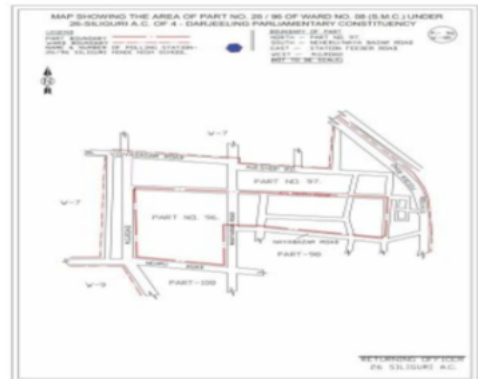

নির্বাচক নিবন্ধন আধিকারিকের স্বাক্ষর

Nazri Naksha

Google Map View

Polling Station Building Front View

Polling Station Front View

Cad View

Key MAP View

বিধানসভা নির্বাচনক্ষেত্রের নং, নাম : 26-শিলিগুড়ি
ভাগ নং, নাম : 1-কালিনাথ রোড, খালপাড়া