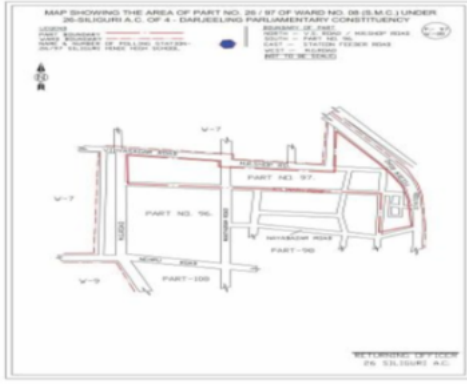

Nazri Naksha