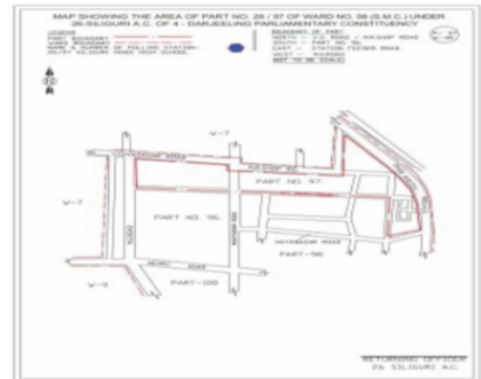

নির্বাচক নিবন্ধন আধিকারিকের স্বাক্ষর

Nazri Naksha

Google Map View

Polling Station Building Front View

Polling Station Front View

Cad View

Key MAP View

|    |                   |  |            |    |            |  |            |    |                   |   |            |
|----|-------------------|--|------------|----|------------|--|------------|----|-------------------|---|------------|
| 1  | XEQ2015196        | নাম : সোনা মনশাল<br>স্বামীর নাম: বিনোদ কুমার মনশাল<br>বাড়ির নং : 580/499<br>বয়স : 38 লিঙ্গ : মহিলা               | ফটো উপলব্ধ | 2  | XEQ1348952 | নাম : নিলু আগরওয়াল<br>স্বামীর নাম: সন্দিপ আগরওয়াল<br>বাড়ির নং : n0031<br>বয়স : 49 লিঙ্গ : মহিলা              | ফটো উপলব্ধ | 3  | XEQ1419514        | নাম : নিশা আগরওয়াল<br>স্বামীর নাম: রাকেশ আগরওয়াল<br>বাড়ির নং : n0031<br>বয়স : 47 লিঙ্গ : মহিলা          | ফটো উপলব্ধ |
| 4  | WQB0104661        | নাম : প্রিয়া আগরওয়াল<br>স্বামীর নাম: অঙ্কিত আগরওয়াল<br>বাড়ির নং :<br>বয়স : 35 লিঙ্গ : মহিলা                   | ফটো উপলব্ধ | 5  | XEQ2427524 | নাম : শিব আগরওয়াল<br>পিতার নাম: রাজেশ আগরওয়াল<br>বাড়ির নং : ওয়ার্ড নং 8<br>বয়স : 24 লিঙ্গ : পুরুষ           | ফটো উপলব্ধ | 6  | WB/04/025/0507169 | নাম : অলোককুমার সিংঘল<br>পিতার নাম: গোকুলচন্দ্র সিংঘল<br>বাড়ির নং : n0013<br>বয়স : 67 লিঙ্গ : পুরুষ       | ফটো উপলব্ধ |
| 7  | WB/04/025/0507157 | নাম : প্রমীলাদেবী আগরওয়াল<br>স্বামীর নাম: পরশরাম আগরওয়াল<br>বাড়ির নং : n0013<br>বয়স : 86 লিঙ্গ : মহিলা         | ফটো উপলব্ধ | 8  | GLQ4759411 | নাম : রাজেশ আগরওয়াল<br>পিতার নাম: পিতেশ্বর লাল আগরওয়াল<br>বাড়ির নং : n0021<br>বয়স : 48 লিঙ্গ : পুরুষ         | ফটো উপলব্ধ | 9  | WB/04/025/0507016 | নাম : নির্মাল আগরওয়াল<br>পিতার নাম: পিতাম্বর আগরওয়াল<br>বাড়ির নং : n0021<br>বয়স : 49 লিঙ্গ : পুরুষ      | ফটো উপলব্ধ |
| 10 | XEQ1419498        | নাম : সালোনি সিংহল<br>পিতার নাম: অশোক কুমার আগরওয়াল<br>বাড়ির নং : 580/499<br>বয়স : 38 লিঙ্গ : মহিলা             | ফটো উপলব্ধ | 11 | XEQ1419589 | নাম : দীনেশ মনশাল<br>পিতার নাম: পবন আগরওয়াল<br>বাড়ির নং : n0021<br>বয়স : 33 লিঙ্গ : পুরুষ                     | ফটো উপলব্ধ | 12 | WB/04/025/0645333 | নাম : রাকেশ আগরওয়াল<br>পিতার নাম: সন্তোষ কুমার<br>আগরওয়াল<br>বাড়ির নং : n0031<br>বয়স : 52 লিঙ্গ : পুরুষ | ফটো উপলব্ধ |
| 13 | WB/04/025/0645028 | নাম : সন্দিপ আগরওয়াল<br>পিতার নাম: সন্তোষ কুমার<br>আগরওয়াল<br>বাড়ির নং : n0031<br>বয়স : 51 লিঙ্গ : পুরুষ       | ফটো উপলব্ধ | 14 | XEQ2622462 | নাম : হর্ষিত আগরওয়াল<br>পিতার নাম: রাকেশ আগরওয়াল<br>বাড়ির নং : লক্ষ্মী কুঞ্জ<br>বয়স : 21 লিঙ্গ : পুরুষ       | ফটো উপলব্ধ | 15 | XEQ1895275        | নাম : আয়ুষ কেশভ সিংঘল<br>পিতার নাম: প্রদীপ<br>বাড়ির নং : n0013<br>বয়স : 32 লিঙ্গ : পুরুষ                 | ফটো উপলব্ধ |
| 16 | WB/04/025/0507011 | নাম : সরিতা দেবী আগরওয়াল<br>স্বামীর নাম: পিতেশ্বর লাল<br>আগরওয়াল<br>বাড়ির নং : n0021<br>বয়স : 71 লিঙ্গ : মহিলা | ফটো উপলব্ধ | 17 | XEQ2700649 | নাম : প্রবীণ কুমার আগরওয়াল<br>পিতার নাম: পরমেশ্বরী লাল আগরওয়াল<br>বাড়ির নং : n0021<br>বয়স : 65 লিঙ্গ : পুরুষ | ফটো উপলব্ধ | 18 | XEQ0403543        | নাম : করন আগরওয়াল<br>পিতার নাম: পীতেশ্বরলাল আগরওয়াল<br>বাড়ির নং : n0021<br>বয়স : 45 লিঙ্গ : পুরুষ       | ফটো উপলব্ধ |
| 19 | WB/04/025/0507159 | নাম : মধু সিংহল<br>স্বামীর নাম: অলোক কুমার সিংহল<br>বাড়ির নং : n0013<br>বয়স : 61 লিঙ্গ : মহিলা                   | ফটো উপলব্ধ | 20 | GLQ4519955 | নাম : স্মিতা আগরওয়াল<br>স্বামীর নাম: অশোক কুমার আগরওয়াল<br>বাড়ির নং : 580/499<br>বয়স : 59 লিঙ্গ : মহিলা      | ফটো উপলব্ধ | 21 | XEQ2418457        | নাম : তেজল আগরওয়াল<br>পিতার নাম: অজয় আগরওয়াল<br>বাড়ির নং : 14<br>বয়স : 27 লিঙ্গ : মহিলা                | ফটো উপলব্ধ |
| 22 | GLQ4519997        | নাম : চিত্রা আগরওয়াল<br>স্বামীর নাম: সঞ্জয় আগরওয়াল<br>বাড়ির নং : 14<br>বয়স : 53 লিঙ্গ : মহিলা                 | ফটো উপলব্ধ | 23 | GLQ4520003 | নাম : সুইটি আগরওয়াল<br>স্বামীর নাম: অজয় আগরওয়াল<br>বাড়ির নং : 14<br>বয়স : 50 লিঙ্গ : মহিলা                  | ফটো উপলব্ধ | 24 | XEQ2566222        | নাম : সুরেশ কুমার আগরওয়াল<br>পিতার নাম: মোতিলাল আগরওয়াল<br>বাড়ির নং : n0022<br>বয়স : 69 লিঙ্গ : পুরুষ   | ফটো উপলব্ধ |
| 25 | WB/04/025/0507062 | নাম : সুমিত্রাদেবী আগরওয়াল<br>স্বামীর নাম: পরমানন্দ আগরওয়াল<br>বাড়ির নং : n0024<br>বয়স : 77 লিঙ্গ : মহিলা      | ফটো উপলব্ধ | 26 | GLQ4028122 | নাম : ললিতা আগরওয়াল<br>স্বামীর নাম: মনোজ আগরওয়াল<br>বাড়ির নং : n0029<br>বয়স : 45 লিঙ্গ : মহিলা               | ফটো উপলব্ধ | 27 | WB/04/025/0507072 | নাম : অজয় আগরওয়াল<br>পিতার নাম: কেশরীচাঁদ আগরওয়াল<br>বাড়ির নং : n0022<br>বয়স : 53 লিঙ্গ : পুরুষ        | ফটো উপলব্ধ |
| 28 | XEQ1895309        | নাম : জয়েশ মিতাল<br>পিতার নাম: সঞ্জয় আগরওয়াল<br>বাড়ির নং : n0022<br>বয়স : 29 লিঙ্গ : পুরুষ                    | ফটো উপলব্ধ | 29 | XEQ2426302 | নাম : রাজেশ কুমার আগরওয়াল<br>পিতার নাম: রামঅবতার আগরওয়াল<br>বাড়ির নং : n0029<br>বয়স : 57 লিঙ্গ : পুরুষ       | ফটো উপলব্ধ | 30 | XEQ1484716        | নাম : ববিতা আগরওয়াল<br>স্বামীর নাম: প্রতিন কুমার আগরওয়াল<br>বাড়ির নং : n0022<br>বয়স : 42 লিঙ্গ : মহিলা  | ফটো উপলব্ধ |