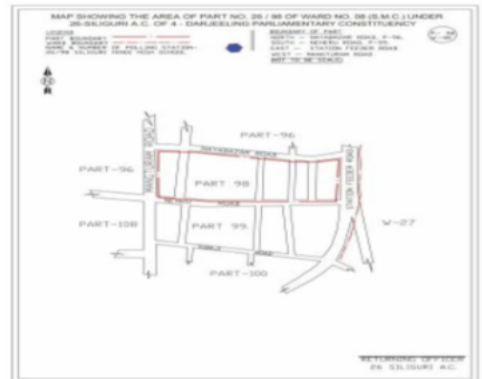

নির্বাচক নিবন্ধন আধিকারিকের স্বাক্ষর

Nazri Naksha

Google Map View

Polling Station Building Front View

Polling Station Front View

Cad View

Key MAP View

বিধানসভা নির্বাচনক্ষেত্রের নং, নাম : 26-শিলিগুড়ি  
ভাগ নং, নাম : 1-নেহেরু রোড (মহাবীরস্থান)