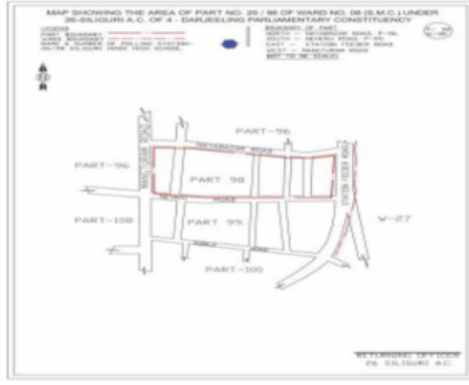

নির্বাচক নিবন্ধন আধিকারিকের স্বাক্ষর

Nazri Naksha

Google Map View

Polling Station Building Front View

Polling Station Front View

Cad View

Key MAP View

বিধানসভা নির্বাচনক্ষেত্রের নং, নাম : 26-শিলিগুড়ি  
ভাগ নং, নাম : 1-নেহেরু রোড (মহাবীরস্থান)