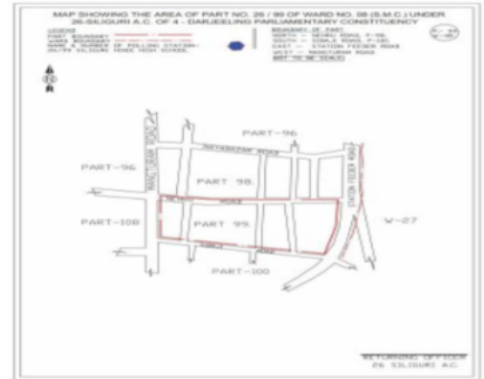

নির্বাচক নিবন্ধন আধিকারিকের স্বাক্ষর

Nazri Naksha

Google Map View

Polling Station Building Front View

Polling Station Front View

Cad View

Key MAP View

বিধানসভা নির্বাচনক্ষেত্রের নং, নাম : 26-শিলিগুড়ি
ভাগ নং, নাম : 1-নয়া বাজার (নেহেরু রোড)