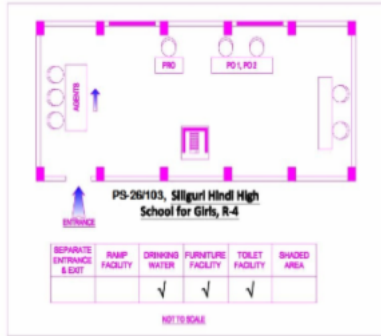

নির্বাচক নিবন্ধন আধিকারিকের স্বাক্ষর

Nazri Naksha

Google Map View

Polling Station Building Front View

Polling Station Front View

Cad View

Key MAP View

বিধানসভা নির্বাচনক্ষেত্রের নং, নাম : 26-শিলিগুড়ি
ভাগ নং, নাম : 1-নয়া বাজার (নেহেরু রোড)