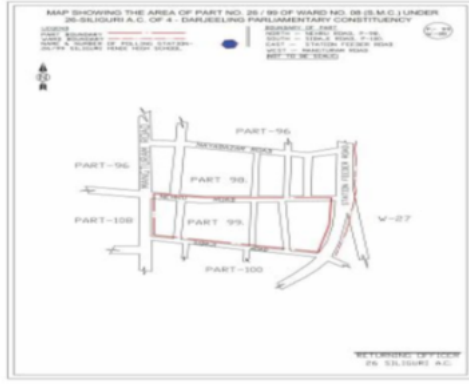

নির্বাচক নিবন্ধন আধিকারিকের স্বাক্ষর

Nazri Naksha

Google Map View

Polling Station Building Front View

Polling Station Front View

Cad View

Key MAP View

বিধানসভা নির্বাচনক্ষেত্রের নং, নাম : 26-শিলিগুড়ি
ভাগ নং, নাম : 1-নয়া বাজার (নেহেরু রোড)