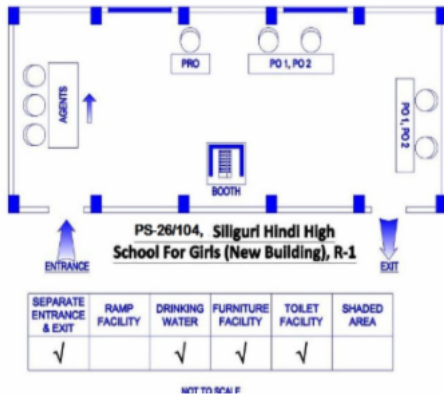

নির্বাচক নিবন্ধন আধিকারিকের স্বাক্ষর

Nazri Naksha

Google Map View

Polling Station Building Front View

Polling Station Front View

Cad View

Key MAP View

1 নাম : রূপেশ শর্মা পিতার নাম: দামোদর শর্মা বাড়ির নং : n0161 বয়স : 25 লিঙ্গ : পুরুষ	XEQ2258739 ফটো উপলব্ধ	2 নাম : খেমচন্দ আগরওয়াল পিতার নাম: তুলসীরাম আগরওয়াল বাড়ির নং : n0024 বয়স : 63 লিঙ্গ : পুরুষ	WB/04/025/0636008 ফটো উপলব্ধ	3 নাম : রমেশ কুমার আগরওয়াল পিতার নাম: তুলসীরাম আগরওয়াল বাড়ির নং : n0024 বয়স : 59 লিঙ্গ : পুরুষ	WB/04/025/0636009 ফটো উপলব্ধ
4 নাম : অমিত আগরওয়াল পিতার নাম: নওলকিশোর আগরওয়াল বাড়ির নং : n0024 বয়স : 45 লিঙ্গ : পুরুষ	GLQ3391034 ফটো উপলব্ধ	5 নাম : কুসুম দেবী আগরওয়াল স্বামীর নাম: সুনীল কুমার আগরওয়াল বাড়ির নং : n0024 বয়স : 61 লিঙ্গ : মহিলা	WB/04/025/0636011 ফটো উপলব্ধ	6 নাম : আনন্দ আগরওয়াল মায়ের নাম: লক্ষ্মীদেবী আগরওয়াল বাড়ির নং : এন0001 বয়স : 48 লিঙ্গ : পুরুষ	XEQ2530657 ফটো উপলব্ধ
7 নাম : অবধ কুমার আগরওয়াল পিতার নাম: শ্যামলাল আগরওয়াল বাড়ির নং : n0012 বয়স : 57 লিঙ্গ : পুরুষ	WB/04/025/0636016 ফটো উপলব্ধ	8 নাম : সৃষ্টি আগরওয়াল পিতার নাম: মানিক চন্দ আগরওয়াল বাড়ির নং : n0158 বয়স : 27 লিঙ্গ : মহিলা	XEQ2205961 ফটো উপলব্ধ	9 নাম : অনিতা দেবী আগরওয়াল স্বামীর নাম: অবোধ কুমার আগরওয়াল বাড়ির নং : n0012 বয়স : 57 লিঙ্গ : মহিলা	WB/04/025/0636017 ফটো উপলব্ধ
10 নাম : লোলিতা দেবী আগরওয়াল স্বামীর নাম: রমেশ কুমার আগরওয়াল বাড়ির নং : n0024 বয়স : 56 লিঙ্গ : মহিলা	WB/04/025/0636013 ফটো উপলব্ধ	11 নাম : রিয়া আগরওয়াল পিতার নাম: রমেশ কুমার আগরওয়াল বাড়ির নং : n0024 বয়স : 32 লিঙ্গ : মহিলা	XEQ1756964 ফটো উপলব্ধ	12 নাম : সুলচনা দেবী আগরওয়াল স্বামীর নাম: নওলকিশোর আগরওয়াল বাড়ির নং : n0024 বয়স : 65 লিঙ্গ : মহিলা	WB/04/025/0636010 ফটো উপলব্ধ
13 নাম : মনীশা আগরওয়াল পিতার নাম: নারায়ণ আগরওয়াল বাড়ির নং : n0025 বয়স : 38 লিঙ্গ : মহিলা	GLQ4665493 ফটো উপলব্ধ	14 নাম : রাহুল আগরওয়াল পিতার নাম: নারায়ণ আগরওয়াল বাড়ির নং : n0025 বয়স : 36 লিঙ্গ : পুরুষ	XEQ1165232 ফটো উপলব্ধ	15 নাম : রেনু আগরওয়াল স্বামীর নাম: আনন্দ আগরওয়াল বাড়ির নং : n0031 বয়স : 45 লিঙ্গ : মহিলা	WB/04/025/0630535 ফটো উপলব্ধ
16 নাম : শ্বেতা আগরওয়াল স্বামীর নাম: রবি আগরওয়াল বাড়ির নং : n0140 বয়স : 36 লিঙ্গ : মহিলা	XEQ0606764 ফটো উপলব্ধ	17 নাম : মঞ্জুদেবী আগরওয়াল স্বামীর নাম: নারায়ণ আগরওয়াল বাড়ির নং : n0025 বয়স : 60 লিঙ্গ : মহিলা	GLQ1058791 ফটো উপলব্ধ	18 নাম : তনুজা আগরওয়াল পিতার নাম: সুনীল কুমার আগরওয়াল বাড়ির নং : n0024 বয়স : 38 লিঙ্গ : মহিলা	XEQ1756865 ফটো উপলব্ধ
19 নাম : দেবাংশ আগরওয়াল পিতার নাম: উত্তম আগরওয়াল বাড়ির নং : বয়স : 26 লিঙ্গ : পুরুষ	XEQ2315513 ফটো উপলব্ধ	20 নাম : গিরিরাজ আগরওয়াল পিতার নাম: মেঘরাজ আগরওয়াল বাড়ির নং : 344 বয়স : 73 লিঙ্গ : পুরুষ	GLQ4794103 ফটো উপলব্ধ	21 নাম : সুমিত্রা দেবী আগরওয়াল স্বামীর নাম: গিরিরাজ আগরওয়াল বাড়ির নং : 344 বয়স : 60 লিঙ্গ : মহিলা	GLQ4794111 ফটো উপলব্ধ
22 নাম : বিকাশ আগরওয়াল পিতার নাম: সুনীল কুমার আগরওয়াল বাড়ির নং : n0024 বয়স : 40 লিঙ্গ : পুরুষ	XEQ1756881 ফটো উপলব্ধ	23 নাম : বিনিত আগরওয়াল পিতার নাম: সুনীল কুমার আগরওয়াল বাড়ির নং : n0024 বয়স : 35 লিঙ্গ : পুরুষ	XEQ1668482 ফটো উপলব্ধ	Q 24 নাম : লক্ষ্মীদেবী আগরওয়াল স্বামীর নাম: যুগল কিশোর আগরওয়াল বাড়ির নং : বয়স : 77 লিঙ্গ : মহিলা	WB/04/025/0630533 ফটো উপলব্ধ
25 নাম : মনীষা আগরওয়াল পিতার নাম: গিরিরাজ প্রসাদ বাড়ির নং : 344 বয়স : 41 লিঙ্গ : মহিলা	XEQ2315596 ফটো উপলব্ধ	Q 26 নাম : প্রিয়া আগরওয়াল স্বামীর নাম: বিকাশ আগরওয়াল বাড়ির নং : শিবশংকর পেট হাউস বয়স : 36 লিঙ্গ : মহিলা	XEQ2470987 ফটো উপলব্ধ	27 নাম : হর্ষ আগরওয়াল পিতার নাম: অবধ কুমার আগরওয়াল বাড়ির নং : n0012 বয়স : 29 লিঙ্গ : পুরুষ	XEQ2016053 ফটো উপলব্ধ
28 নাম : অনসু আগরওয়াল স্বামীর নাম: নিতীন আগরওয়াল বাড়ির নং : n0037 বয়স : 41 লিঙ্গ : মহিলা	XEQ0418368 ফটো উপলব্ধ	29 নাম : নওল কিশোর আগরওয়াল পিতার নাম: তুলসীরাম আগরওয়াল বাড়ির নং : n0024 বয়স : 70 লিঙ্গ : পুরুষ	WB/04/025/0636006 ফটো উপলব্ধ	30 নাম : নারায়ণ আগরওয়াল পিতার নাম: শ্রীলাল আগরওয়াল বাড়ির নং : n0025 বয়স : 67 লিঙ্গ : পুরুষ	GLQ1058783 ফটো উপলব্ধ