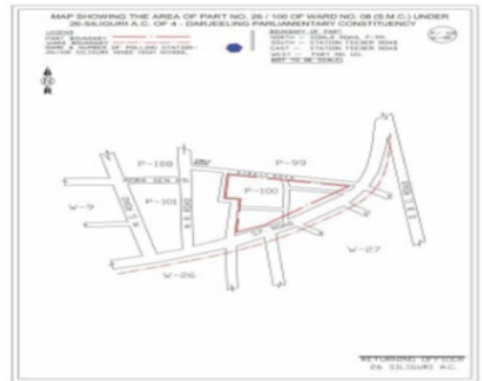

Key MAP View