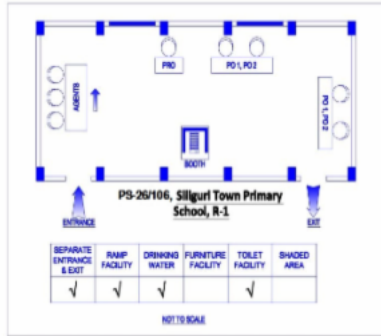

নির্বাচক নিবন্ধন আধিকারিকের স্বাক্ষর

Nazri Naksha

Google Map View

Polling Station Building Front View

Polling Station Front View

Cad View

Key MAP View

বিধানসভা নির্বাচনক্ষেত্রের নং, নাম : 26-শিলিগুড়ি
ভাগ নং, নাম : 1-শনিমন্দির রোড