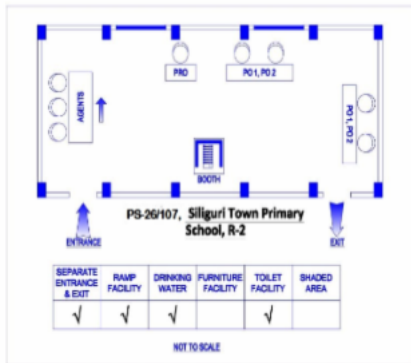

নির্বাচক নিবন্ধন আধিকারিকের স্বাক্ষর

Nazri Naksha

Google Map View

Polling Station Building Front View

Polling Station Front View

Cad View

Key MAP View

Q	1	XEQ2547859	
নাম : সুমিত্রা দেবী আগরওয়াল স্বামীর নাম : দুর্গ প্রসাদ আগরওয়াল বাড়ির নং : 401 অঞ্জলী অ্যাপার্টমেন্ট বয়স : 58 লিঙ্গ : মহিলা			ফটো উপলব্ধ