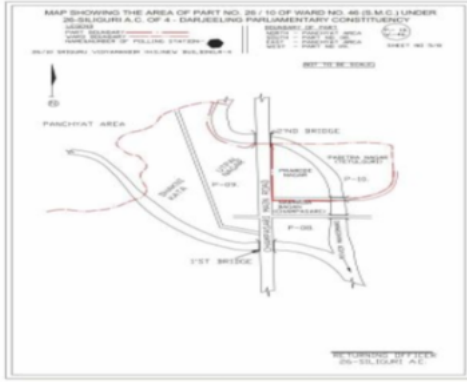

Nazri Naksha