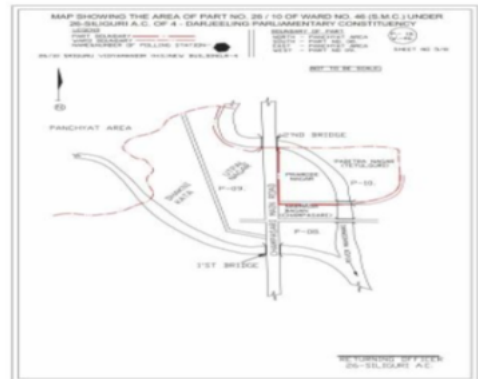

Key MAP View