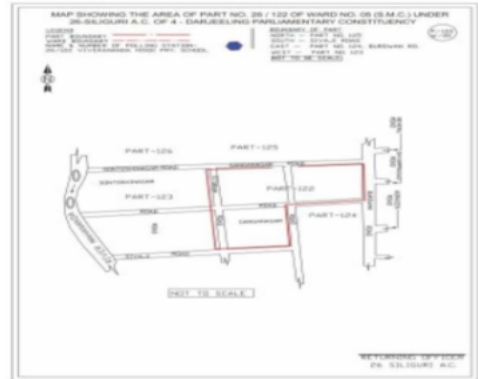

নির্বাচক নিবন্ধন আধিকারিকের স্বাক্ষর

Nazri Naksha

Google Map View

Polling Station Building Front View

Polling Station Front View

Cad View

Key MAP View

বিধানসভা নির্বাচনক্ষেত্রের নং, নাম : 26-শিলিগুড়ি  
ভাগ নং, নাম : 1-সন্তোষীনগর