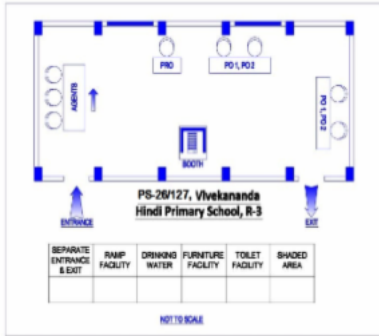

নির্বাচক নিবন্ধন আধিকারিকের স্বাক্ষর

Nazri Naksha

Google Map View

Polling Station Building Front View

Polling Station Front View

Cad View

Key MAP View

বিধানসভা নির্বাচনক্ষেত্রের নং, নাম : 26-শিলিগুড়ি  
ভাগ নং, নাম : 1-সন্তোষীনগর