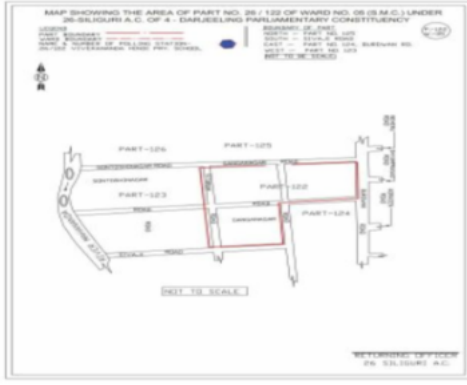

নির্বাচক নিবন্ধন আধিকারিকের স্বাক্ষর

Nazri Naksha

Google Map View

Polling Station Building Front View

Polling Station Front View

Cad View

Key MAP View

বিধানসভা নির্বাচনক্ষেত্রের নং, নাম : 26-শিলিগুড়ি  
ভাগ নং, নাম : 1-সন্তোষীনগর