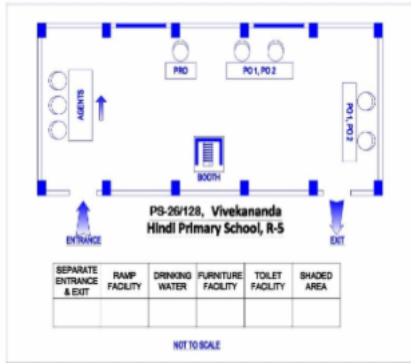

নির্বাচক নিবন্ধন আধিকারিকের স্বাক্ষর

Nazri Naksha

Google Map View

Polling Station Building Front View

Polling Station Front View

Cad View

Key MAP View

বিধানসভা নির্বাচনক্ষেত্রের নং, নাম : 26-শিলিগুড়ি  
ভাগ নং, নাম : 1-গঙ্গানগর, সন্তোষীনগর