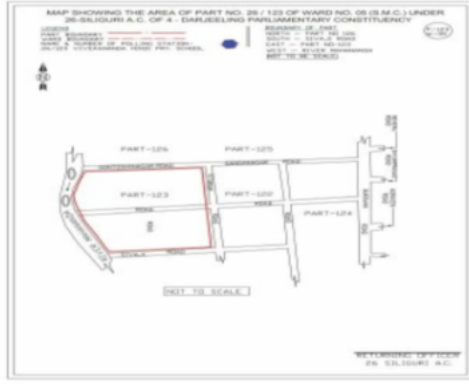

নির্বাচক নিবন্ধন আধিকারিকের স্বাক্ষর

Nazri Naksha

Google Map View

Polling Station Building Front View

Polling Station Front View

Cad View

Key MAP View

বিধানসভা নির্বাচনক্ষেত্রের নং, নাম : 26-শিলিগুড়ি  
ভাগ নং, নাম : 1-গঙ্গানগর, সন্তোষীনগর