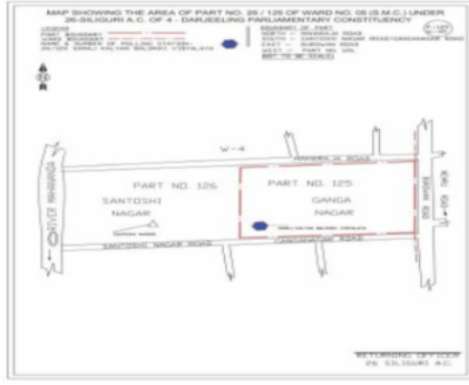

নির্বাচক নিবন্ধন আধিকারিকের স্বাক্ষর

Nazri Naksha

Google Map View

Polling Station Building Front View

Polling Station Front View

Cad View

Key MAP View

বিধানসভা নির্বাচনক্ষেত্রের নং, নাম : 26-শিলিগুড়ি
ভাগ নং, নাম : 1-গঙ্গানগর, সন্তোষীনগর