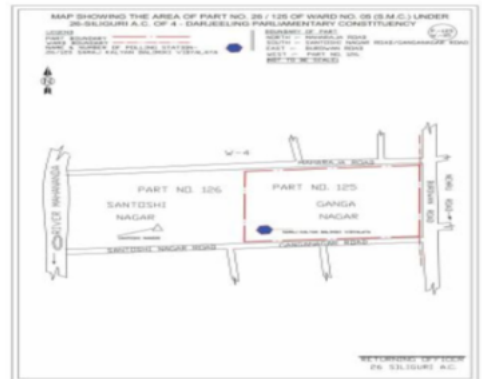

নির্বাচক নিবন্ধন আধিকারিকের স্বাক্ষর

Nazri Naksha

Google Map View

Polling Station Building Front View

Polling Station Front View

Cad View

Key MAP View

বিধানসভা নির্বাচনক্ষেত্রের নং, নাম : 26-শিলিগুড়ি
ভাগ নং, নাম : 1-গঙ্গানগর, সন্তোষীনগর