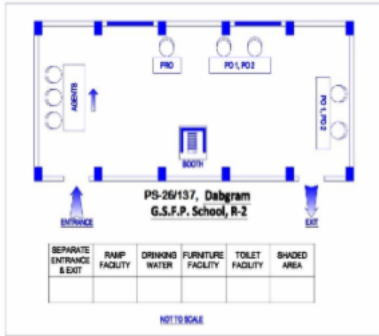

নির্বাচক নিবন্ধন আধিকারিকের স্বাক্ষর

Nazri Naksha

Google Map View

Polling Station Building Front View

Polling Station Front View

Cad View

Key MAP View

1 নাম : মহম্মদ হারুন পিতার নাম: ইসমাইল বাড়ির নং : n0193 বয়স : 76 লিঙ্গ : পুরুষ	WB/04/025/0591643	ফটো উপলব্ধ	2 নাম : অভিজিৎ কুঁবার পিতার নাম: অমলেশ্বর কুঁয়ার বাড়ির নং : n0497 বয়স : 42 লিঙ্গ : পুরুষ	YRI2244811	ফটো উপলব্ধ	3 নাম : মহম্মদ শেখ আলিম পিতার নাম: আব্দুল ওয়াহিদ বাড়ির নং : n0189 বয়স : 76 লিঙ্গ : পুরুষ	WB/04/025/0591635	ফটো উপলব্ধ
4 নাম : রাম উজাগর রায় পিতার নাম: মহেন্দর রায় বাড়ির নং : pat 137 বয়স : 43 লিঙ্গ : পুরুষ	GLQ4263489	ফটো উপলব্ধ	5 নাম : মহঃ বাবলু পিতার নাম: তাজুদ্দিন বাড়ির নং : n0203 বয়স : 50 লিঙ্গ : পুরুষ	WB/04/025/0591633	ফটো উপলব্ধ	6 নাম : রাবিয়া বেগম স্বামীর নাম: ফিরোজ খান বাড়ির নং : n0322 বয়স : 50 লিঙ্গ : মহিলা	GLQ0984336	ফটো উপলব্ধ
7 নাম : শরিফা খাতুন পিতার নাম: তাজুদ্দিন বাড়ির নং : n0202 বয়স : 53 লিঙ্গ : মহিলা	WB/04/025/0591632	ফটো উপলব্ধ	8 নাম : আমিনা বিবি স্বামীর নাম: রমজান বাড়ির নং : n0210 বয়স : 53 লিঙ্গ : মহিলা	WB/04/025/0591641	ফটো উপলব্ধ	9 নাম : সাবেরা বিবি স্বামীর নাম: আর্থ বাড়ির নং : n0211 বয়স : 51 লিঙ্গ : মহিলা	WB/04/025/0591631	ফটো উপলব্ধ
10 নাম : মহঃ মাল্লান হোসেন পিতার নাম: মহঃ রমজান বাড়ির নং : n0207 বয়স : 33 লিঙ্গ : পুরুষ	XEQ1490408	ফটো উপলব্ধ	11 নাম : মহম্মদ আর্থ পিতার নাম: তাজুদ্দিন বাড়ির নং : n0201 বয়স : 58 লিঙ্গ : পুরুষ	WB/04/025/0591629	ফটো উপলব্ধ	12 নাম : চঞ্চল কাপুর পিতার নাম: আস নারায়ন কাপুর বাড়ির নং : n0246 বয়স : 35 লিঙ্গ : মহিলা	XEQ1278910	ফটো উপলব্ধ
13 নাম : রুকসার খাতুন স্বামীর নাম: মহঃ তানবির আলম বাড়ির নং : n0329 বয়স : 29 লিঙ্গ : মহিলা	XEQ1906882	ফটো উপলব্ধ	14 নাম : সাহিরা খাতুন স্বামীর নাম: মহঃ আলাউদ্দিন বাড়ির নং : n0330 বয়স : 46 লিঙ্গ : মহিলা	GLQ4470712	ফটো উপলব্ধ	15 নাম : মহম্মদ মামুন রসিদ পিতার নাম: হারুন বাড়ির নং : n0196 বয়স : 49 লিঙ্গ : পুরুষ	WB/04/025/0591646	ফটো উপলব্ধ
16 নাম : রাহুল হুসেন পিতার নাম: মোহম্মদ অকর বাড়ির নং : এন0209 বয়স : 27 লিঙ্গ : পুরুষ	XEQ2432292	ফটো উপলব্ধ	17 নাম : হুদিসা স্বামীর নাম: হারুন বাড়ির নং : n0194 বয়স : 70 লিঙ্গ : মহিলা	WB/04/025/0591644	ফটো উপলব্ধ	18 নাম : সাবানা বেগম স্বামীর নাম: মহঃ মামুন রসিদ বাড়ির নং : n0199 বয়স : 44 লিঙ্গ : মহিলা	GLQ4062279	ফটো উপলব্ধ
19 নাম : মহম্মদ মজ পিতার নাম: তাজুদ্দিন বাড়ির নং : n0204 বয়স : 49 লিঙ্গ : পুরুষ	WB/04/025/0591634	ফটো উপলব্ধ	20 নাম : মহম্মদ রমজান পিতার নাম: গলিমিয়া বাড়ির নং : n0206 বয়স : 60 লিঙ্গ : পুরুষ	WB/04/025/0591640	ফটো উপলব্ধ	21 নাম : আয়েশা বিবি স্বামীর নাম: মহঃ আকবর বাড়ির নং : n0209 বয়স : 57 লিঙ্গ : মহিলা	WB/04/025/0591639	ফটো উপলব্ধ
22 নাম : শংকর পিতার নাম: কুবের বাড়ির নং : n0246 বয়স : 61 লিঙ্গ : পুরুষ	UP/43/227/024256	ফটো উপলব্ধ	23 নাম : ফরজানা খাতুন স্বামীর নাম: গুডু খান বাড়ির নং : n0325 বয়স : 34 লিঙ্গ : মহিলা	XEQ1625185	ফটো উপলব্ধ	24 নাম : মহঃ আলাউদ্দিন পিতার নাম: মহঃ রাজিত বাড়ির নং : n0329 বয়স : 53 লিঙ্গ : পুরুষ	GLQ4470720	ফটো উপলব্ধ
25 নাম : তনুজা খাতুন পিতার নাম: মহঃ আকবর বাড়ির নং : n0205 বয়স : 32 লিঙ্গ : মহিলা	XEQ2035152	ফটো উপলব্ধ	26 নাম : রেশমা খাতুন পিতার নাম: আব্দুল মিন্না বাড়ির নং : n0201 বয়স : 30 লিঙ্গ : মহিলা	XEQ2035210	ফটো উপলব্ধ	27 নাম : মোহম্মদ অনাবরুল পিতার নাম: মোহম্মদ আলাউদ্দিন বাড়ির নং : এন0001 বয়স : 22 লিঙ্গ : পুরুষ	XEQ2507531	ফটো উপলব্ধ
28 নাম : মহঃ তনবির আলিম পিতার নাম: মহঃ জালালউদ্দিন বাড়ির নং : n0437 বয়স : 32 লিঙ্গ : পুরুষ	XEQ1763291	ফটো উপলব্ধ	29 নাম : পিয়ালি খান পিতার নাম: প্রদীপ খান বাড়ির নং : এন0045 বয়স : 27 লিঙ্গ : মহিলা	XEQ2469625	ফটো উপলব্ধ	30 নাম : ফিরদৌসী বেগম স্বামীর নাম: বাবুল হোসেন বাড়ির নং : নাজরুল সরানী রোড বয়স : 32 লিঙ্গ : মহিলা	XEQ1769686	ফটো উপলব্ধ