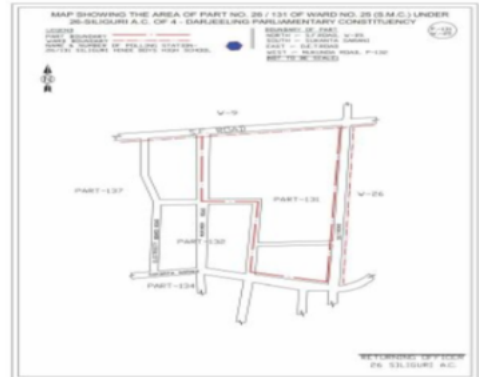

নির্বাচক নিবন্ধন আধিকারিকের স্বাক্ষর

Nazri Naksha

Google Map View

Polling Station Building Front View

Polling Station Front View

Cad View

Key MAP View

বিধানসভা নির্বাচনক্ষেত্রের নং, নাম : 26-শিলিগুড়ি  
ভাগ নং, নাম : 1-মিলনপল্লী