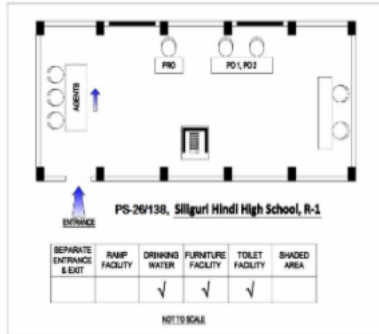

নির্বাচক নিবন্ধন আধিকারিকের স্বাক্ষর

Nazri Naksha

Google Map View

Polling Station Building Front View

Polling Station Front View

Cad View

Key MAP View

বিধানসভা নির্বাচনক্ষেত্রের নং, নাম : 26-শিলিগুড়ি  
ভাগ নং, নাম : 1-মিলনপল্লী