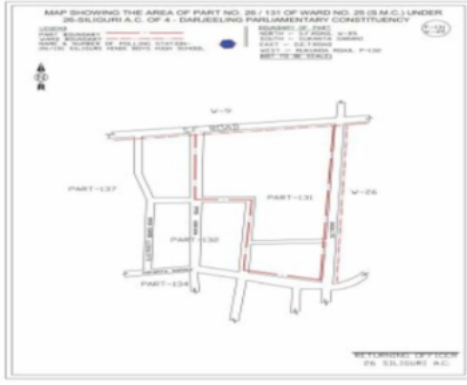

নির্বাচক নিবন্ধন আধিকারিকের স্বাক্ষর

Nazri Naksha

Google Map View

Polling Station Building Front View

Polling Station Front View

Cad View

Key MAP View

বিধানসভা নির্বাচনক্ষেত্রের নং, নাম : 26-শিলিগুড়ি  
ভাগ নং, নাম : 1-মিলনপল্লী