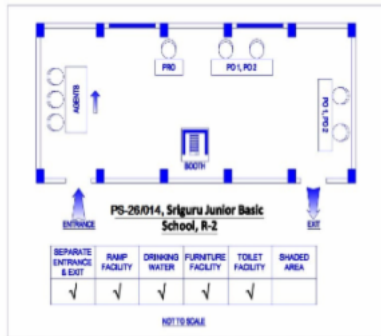

নির্বাচক নিবন্ধন আধিকারিকের স্বাক্ষর

Nazri Naksha

Google Map View

Polling Station Building Front View

Polling Station Front View

Cad View

Key MAP View

1 নাম : চিত্তা দেবী প্রসাদ স্বামীর নাম: মদন প্রসাদ বাড়ির নং : n0151 বয়স : 56 লিঙ্গ : মহিলা ফটো উপলব্ধ	WB/04/025/0753479	2 নাম : অফসানা খাতুন পিতার নাম: মোহাম্মদ ময়ূর বাড়ির নং : এন0001 বয়স : 24 লিঙ্গ : মহিলা ফটো উপলব্ধ	XEQ2496966	3 নাম : শুরা চন্দ স্বামীর নাম: চিত্ত রঞ্জন চন্দ বাড়ির নং : n0151 বয়স : 38 লিঙ্গ : মহিলা ফটো উপলব্ধ	XEQ1716059
4 নাম : অরবিন্দ জয়সওয়াল পিতার নাম: বিজয় জয়সওয়াল বাড়ির নং : n0151 বয়স : 41 লিঙ্গ : পুরুষ ফটো উপলব্ধ	GLQ4429833	5 নাম : চিত্ত রঞ্জন চন্দ পিতার নাম: শ্রীকান্ত চন্দ বাড়ির নং : n0151 বয়স : 54 লিঙ্গ : পুরুষ ফটো উপলব্ধ	WB/03/020/360537	6 নাম : নজমা খাতুন স্বামীর নাম: মহঃ সাহাবুদ্দিন বাড়ির নং : n0036 বয়স : 77 লিঙ্গ : মহিলা ফটো উপলব্ধ	WB/04/025/0369391
7 নাম : জুনী খাতুন পিতার নাম: মহঃ সাহাবুদ্দিন বাড়ির নং : n0036 বয়স : 37 লিঙ্গ : মহিলা ফটো উপলব্ধ	XEQ1431352	8 নাম : মহঃ ময়ূর পিতার নাম: মহঃ সাহাবুদ্দিন বাড়ির নং : n0036 বয়স : 51 লিঙ্গ : পুরুষ ফটো উপলব্ধ	GLQ4428876	9 নাম : সীমা শর্মা স্বামীর নাম: সুরেশ বাড়ির নং : n0120 বয়স : 56 লিঙ্গ : মহিলা ফটো উপলব্ধ	GLQ2399640
10 নাম : এরসাদ আলি পিতার নাম: একলাসউদ্দিন বাড়ির নং : n0255 বয়স : 43 লিঙ্গ : পুরুষ ফটো উপলব্ধ	JLG3177789	11 নাম : লছমি দেবী স্বামীর নাম: চন্দাধরী বাড়ির নং : n0151 বয়স : 78 লিঙ্গ : মহিলা ফটো উপলব্ধ	GLQ4650537	12 নাম : সুশান্ত শর্মা পিতার নাম: সুরেশ শর্মা বাড়ির নং : 25 বয়স : 26 লিঙ্গ : পুরুষ ফটো উপলব্ধ	XEQ2292001
13 নাম : আশীব মহম্মদ পিতার নাম: মহঃ ময়ূর বাড়ির নং : n0036 বয়স : 26 লিঙ্গ : পুরুষ ফটো উপলব্ধ	XEQ2292134	14 নাম : রেহানা খাতুন স্বামীর নাম: মহঃ ময়ূর বাড়ির নং : n0036 বয়স : 45 লিঙ্গ : মহিলা ফটো উপলব্ধ	XEQ1574706	15 নাম : সুরেশ শর্মা পিতার নাম: হরিপ্রসাদ বাড়ির নং : n0120 বয়স : 60 লিঙ্গ : পুরুষ ফটো উপলব্ধ	GLQ2399632
16 নাম : আরজিনা বেগম স্বামীর নাম: এরসাদ আলি বাড়ির নং : n0255 বয়স : 38 লিঙ্গ : মহিলা ফটো উপলব্ধ	ZMI1481753	Q 17 নাম : মনোরঞ্জন আর্ষা পিতার নাম: মনু সায় বাড়ির নং : বয়স : 44 লিঙ্গ : পুরুষ ফটো উপলব্ধ	XEQ1974427	18 নাম : নিখিল নেলসন একা পিতার নাম: ফিলমন একা বাড়ির নং : n0285 বয়স : 31 লিঙ্গ : পুরুষ ফটো উপলব্ধ	XEQ1974591
19 নাম : শুশিলা একা স্বামীর নাম: ফিলমন একা বাড়ির নং : n0282 বয়স : 62 লিঙ্গ : মহিলা ফটো উপলব্ধ	XEQ1974484	20 নাম : মালিন একা পিতার নাম: ফিলমন একা বাড়ির নং : n0282 বয়স : 35 লিঙ্গ : মহিলা ফটো উপলব্ধ	XEQ1974468	21 নাম : নিশা জলি একা পিতার নাম: ফিলমন একা বাড়ির নং : n0282 বয়স : 36 লিঙ্গ : মহিলা ফটো উপলব্ধ	XEQ1974476
22 নাম : নোরীন একা পিতার নাম: ফিলমন একা বাড়ির নং : n0287 বয়স : 33 লিঙ্গ : মহিলা ফটো উপলব্ধ	XEQ1974633	23 নাম : ফিলমন একা পিতার নাম: গারিয়াল একা বাড়ির নং : n0282 বয়স : 70 লিঙ্গ : পুরুষ ফটো উপলব্ধ	WB/04/023/324006	24 নাম : রাজেশ কুন্ডু পিতার নাম: রাম প্রসাদ কুন্ডু বাড়ির নং : n0139 বয়স : 39 লিঙ্গ : পুরুষ ফটো উপলব্ধ	GLQ4242947
25 নাম : মিলন কুন্ডু পিতার নাম: রাম প্রসাদ কুন্ডু বাড়ির নং : 23 বয়স : 38 লিঙ্গ : পুরুষ ফটো উপলব্ধ	GLQ4650370	26 নাম : রামপ্রসাদ কুন্ডু পিতার নাম: রাখালচন্দ্র কুন্ডু বাড়ির নং : n0139 বয়স : 58 লিঙ্গ : পুরুষ ফটো উপলব্ধ	GLQ3260346	27 নাম : দিশা কুণ্ডু স্বামীর নাম: রাজেশ কুণ্ডু বাড়ির নং : এন0001 বয়স : 26 লিঙ্গ : মহিলা ফটো উপলব্ধ	XEQ2477883
28 নাম : বিউটিরানী কুন্ডু স্বামীর নাম: রামপ্রসাদ কুন্ডু বাড়ির নং : n0139 বয়স : 53 লিঙ্গ : মহিলা ফটো উপলব্ধ	GLQ3260353	29 নাম : বীনা দেবী স্বামীর নাম: সতীশ কুমার বাড়ির নং : n0283 বয়স : 43 লিঙ্গ : মহিলা ফটো উপলব্ধ	XEQ1974542	30 নাম : সতীশ কুমার পিতার নাম: অম্বিকা প্রসাদ বাড়ির নং : n0283 বয়স : 50 লিঙ্গ : পুরুষ ফটো উপলব্ধ	ZXO0224980