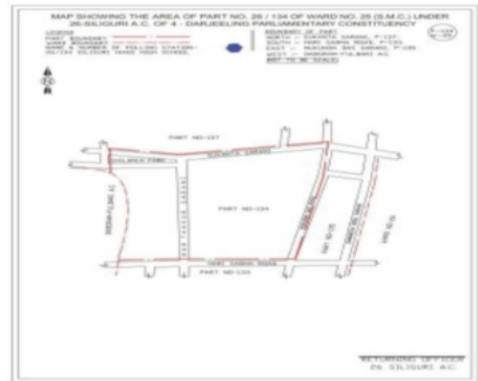

নির্বাচক নিবন্ধন আধিকারিকের স্বাক্ষর

Nazri Naksha

Google Map View

Polling Station Building Front View

Polling Station Front View

Cad View

Key MAP View

বিধানসভা নির্বাচনক্ষেত্রের নং, নাম : 26-শিলিগুড়ি  
ভাগ নং, নাম : 1-সুকান্ত সরনী, নিউ মিলন পল্লী