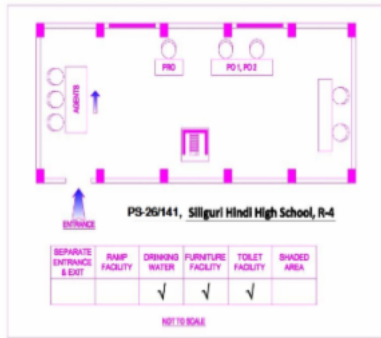

## নির্বাচক তালিকা 2026 S25 পশ্চিমবঙ্গ

বিধানসভা নির্বাচনক্ষেত্রের নং, নাম ও সংরক্ষণের স্থিতি : 26 - শিলিগুড়ি (সাধারণ)		অংশ নং : 141			
বিধানসভা নির্বাচনক্ষেত্রটি যে লোকসভা নির্বাচনক্ষেত্রের / ক্ষেত্রসমূহের অন্তর্ভুক্ত তার নং, নাম ও সংরক্ষণ স্থিতি : 4 - দার্জিলিং (সাধারণ)					
1. সংশোধনের পূর্ণ বিবরণ					
সংশোধনের বৎসর :	2026	নির্বাচক তালিকার পরিচিতি :			
ভিত্তি তারিখ :	01-01-2026	বিশেষ নিবিড় সংশোধনী ২০২৬-এর চূড়ান্ত ভোটার তালিকা			
সংশোধনের প্রকৃতি :	বিশেষ নিবিড় সংশোধনী 2026				
প্রকাশনার তারিখ :	28-02-2026				
2. অংশ ও নির্বাচনী এলাকার পূর্ণ বিবরণ :					
অংশের ভাগ নং ও নাম :					
1-সুকান্ত সরনী, নিউ মিলন পল্লী	প্রধান শহর/গ্রাম		: শিলিগুড়ি মিউঃ কর্পোঃ		
2-শ্যামসুন্দর গৌড়ীয় মঠ	ওয়ার্ড		: 025		
3-সুকান্ত সরনী	থানা		: শিলিগুড়ি		
4-মিলনপল্লী	গ্রাম পঞ্চগয়েত		:		
5-নিউ মিলনপল্লী	ব্লক		:		
6-সার্কুলার রোড	মহকুমা		: শিলিগুড়ি		
	জেলা		: দার্জিলিং		
	পিন		: 734005		
3. ভোট গ্রহন কেন্দ্রের পূর্ণ বিবরণ :					
ভোট গ্রহন কেন্দ্রের নং, নাম :		ভোট গ্রহন কেন্দ্রের শ্রেণী :		শহরাঞ্চল	
141 - শিলিগুড়ি হিন্দী হাই স্কুল (উচ্চ মাধ্যমিক)		এই অংশে সহায়ক ভোটগ্রহন কেন্দ্রের সংখ্যা		0	
ভোট গ্রহন কেন্দ্রের ঠিকানা :		:			
শিলিগুড়ি হিন্দী হাই স্কুল (উচ্চ মাধ্যমিক), ঘর-৪, মিলন পল্লী					
4. নির্বাচকের সংখ্যা :					
প্রথম ক্রমিক নং	শেষ ক্রমিক নং	মোট সংখ্যা			
		পুরুষ	মহিলা	তৃতীয় লিঙ্গ	মোট
1	924	474	435	0	909

নির্বাচক নিবন্ধন আধিকারিকের স্বাক্ষর

Nazri Naksha

Google Map View

Polling Station Building Front View

Polling Station Front View

Cad View

Key MAP View

বিধানসভা নির্বাচনক্ষেত্রের নং, নাম : 26-শিলিগুড়ি  
ভাগ নং, নাম : 1-সুকান্ত সরনী, নিউ মিলন পল্লী