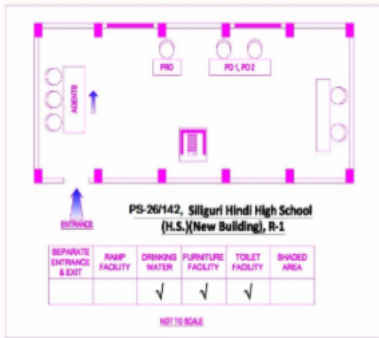

নির্বাচক তালিকা 2026 S25 পশ্চিমবঙ্গ

বিধানসভা নির্বাচনক্ষেত্রের নং, নাম ও সংরক্ষণের স্থিতি : 26 - শিলিগুড়ি (সাধারণ)		অংশ নং : 142			
বিধানসভা নির্বাচনক্ষেত্রটি যে লোকসভা নির্বাচনক্ষেত্রের / ক্ষেত্রসমূহের অন্তর্ভুক্ত তার নং, নাম ও সংরক্ষণ স্থিতি : 4 - দার্জিলিং (সাধারণ)					
1. সংশোধনের পূর্ণ বিবরণ					
সংশোধনের বৎসর :	2026	নির্বাচক তালিকার পরিচিতি :			
ভিত্তি তারিখ :	01-01-2026	বিশেষ নিবিড় সংশোধনী ২০২৬-এর চূড়ান্ত ভোটার তালিকা			
সংশোধনের প্রকৃতি :	বিশেষ নিবিড় সংশোধনী 2026				
প্রকাশনার তারিখ :	28-02-2026				
2. অংশ ও নির্বাচনী এলাকার পূর্ণ বিবরণ :					
অংশের ভাগ নং ও নাম :					
1-সমরেশ বোস সরণী		প্রধান শহর/গ্রাম : শিলিগুড়ি মিউঃ কর্পোঃ			
2-মুকুন্দ দাস রোড		ওয়ার্ড : 025			
3-সমরেশ বসু বাই-লেন		থানা : শিলিগুড়ি			
		গ্রাম পঞ্চগয়েত :			
		ব্লক :			
		মহকুমা : শিলিগুড়ি			
		জেলা : দার্জিলিং			
		পিন : 734005			
3. ভোট গ্রহন কেন্দ্রের পূর্ণ বিবরণ :					
ভোট গ্রহন কেন্দ্রের নং, নাম :		ভোট গ্রহন কেন্দ্রের শ্রেণী :		শহরাঞ্চল	
142 - শিলিগুড়ি হিন্দি হাই স্কুল (উচ্চ মাধ্যমিক)(নিউ বিল্ডিং)		এই অংশে সহায়ক ভোটগ্রহন কেন্দ্রের সংখ্যা :		0	
ভোট গ্রহন কেন্দ্রের ঠিকানা :					
শিলিগুড়ি হিন্দি হাই স্কুল (উচ্চ মাধ্যমিক)(নিউ বিল্ডিং), ঘর-১, মিলনপল্লী					
4. নির্বাচকের সংখ্যা :					
প্রথম ক্রমিক নং	শেষ ক্রমিক নং	মোট সংখ্যা			
		পুরুষ	মহিলা	তৃতীয় লিঙ্গ	মোট
1	1055	525	506	0	1031

নির্বাচক নিবন্ধন আধিকারিকের স্বাক্ষর

Nazri Naksha

Google Map View

Polling Station Building Front View

Polling Station Front View

Cad View

Key MAP View

বিধানসভা নির্বাচনক্ষেত্রের নং, নাম : 26-শিলিগুড়ি
ভাগ নং, নাম : 1-সমরেশ বোস সরণী