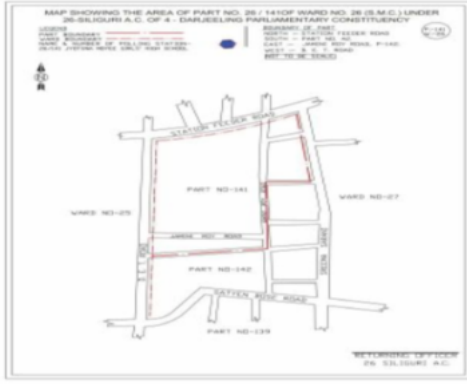

নির্বাচক নিবন্ধন আধিকারিকের স্বাক্ষর

Nazri Naksha

Google Map View

Polling Station Building Front View

Polling Station Front View

Cad View

Key MAP View

বিধানসভা নির্বাচনক্ষেত্রের নং, নাম : 26-শিলিগুড়ি  
ভাগ নং, নাম : 1-যামিনী রায় রোড