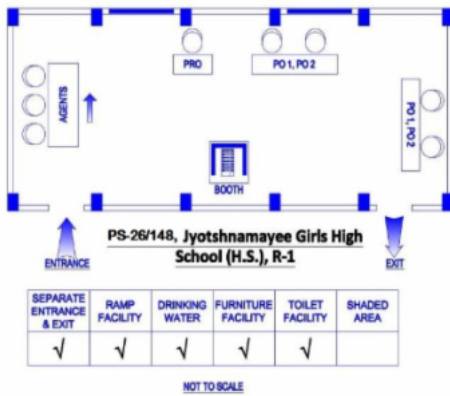

নির্বাচক নিবন্ধন আধিকারিকের স্বাক্ষর

Nazri Naksha

Google Map View

Polling Station Building Front View

Polling Station Front View

Cad View

Key MAP View

বিধানসভা নির্বাচনক্ষেত্রের নং, নাম : 26-শিলিগুড়ি  
ভাগ নং, নাম : 1-যামিনী রায় রোড