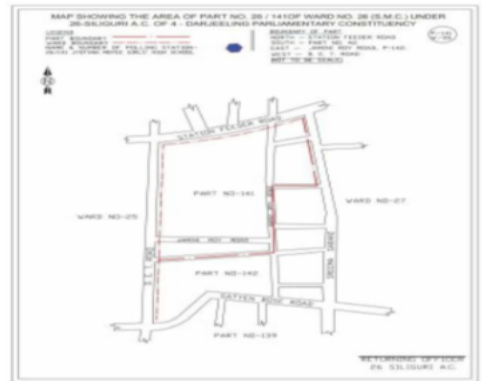

নির্বাচক নিবন্ধন আধিকারিকের স্বাক্ষর

Nazri Naksha

Google Map View

Polling Station Building Front View

Polling Station Front View

Cad View

Key MAP View

বিধানসভা নির্বাচনক্ষেত্রের নং, নাম : 26-শিলিগুড়ি  
ভাগ নং, নাম : 1-যামিনী রায় রোড