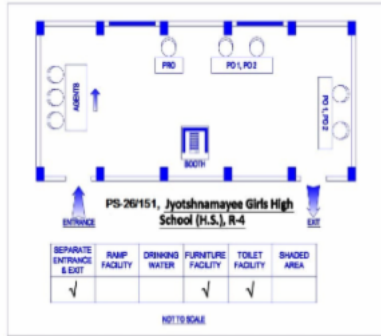

নির্বাচক নিবন্ধন আধিকারিকের স্বাক্ষর

Nazri Naksha

Google Map View

Polling Station Building Front View

Polling Station Front View

Cad View

Key MAP View

বিধানসভা নির্বাচনক্ষেত্রের নং, নাম : 26-শিলিগুড়ি  
ভাগ নং, নাম : 1-বাবুপাড়া