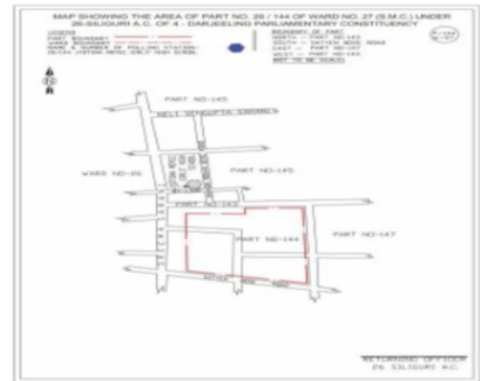

নির্বাচক নিবন্ধন আধিকারিকের স্বাক্ষর

Nazri Naksha

Google Map View

Polling Station Building Front View

Polling Station Front View

Cad View

Key MAP View

বিধানসভা নির্বাচনক্ষেত্রের নং, নাম : 26-শিলিগুড়ি  
ভাগ নং, নাম : 1-বাবুপাড়া