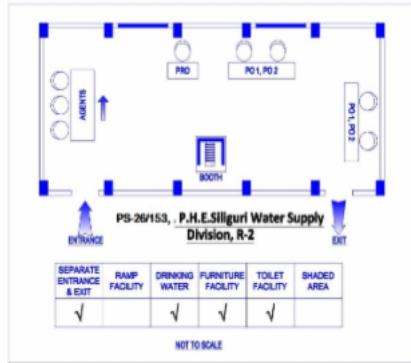

নির্বাচক নিবন্ধন আধিকারিকের স্বাক্ষর

Nazri Naksha

Google Map View

Polling Station Building Front View

Polling Station Front View

Cad View

Key MAP View

বিধানসভা নির্বাচনক্ষেত্রের নং, নাম : 26-শিলিগুড়ি
ভাগ নং, নাম : 1-স্টেশন ফিডার রোড (শিলিগুড়ি থানা)