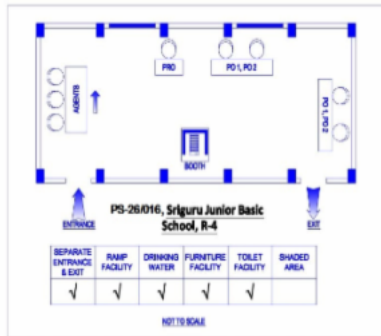

নির্বাচক নিবন্ধন আধিকারিকের স্বাক্ষর

Nazri Naksha

Google Map View

Polling Station Building Front View

Polling Station Front View

Cad View

Key MAP View

বিধানসভা নির্বাচনক্ষেত্রের নং, নাম : 26-শিলিগুড়ি
ভাগ নং, নাম : 1-নয়াবস্তী