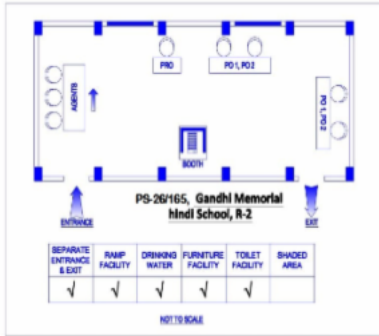

নির্বাচক নিবন্ধন আধিকারিকের স্বাক্ষর

Nazri Naksha

Google Map View

Polling Station Building Front View

Polling Station Front View

Cad View

Key MAP View

বিধানসভা নির্বাচনক্ষেত্রের নং, নাম : 26-শিলিগুড়ি
ভাগ নং, নাম : 1-রেল কলোনী