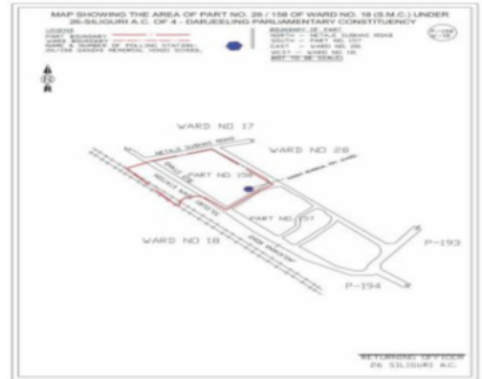

নির্বাচক নিবন্ধন আধিকারিকের স্বাক্ষর

Nazri Naksha

Google Map View

Polling Station Building Front View

Polling Station Front View

Cad View

Key MAP View

বিধানসভা নির্বাচনক্ষেত্রের নং, নাম : 26-শিলিগুড়ি
ভাগ নং, নাম : 1-রেল কলোনী