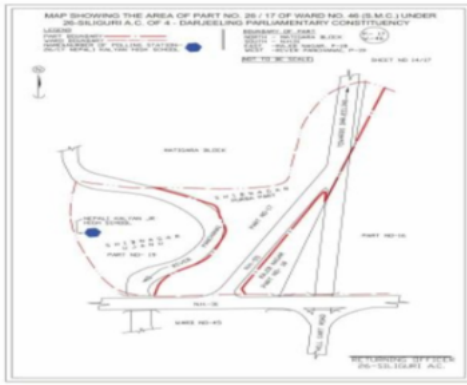

Nazri Naksha