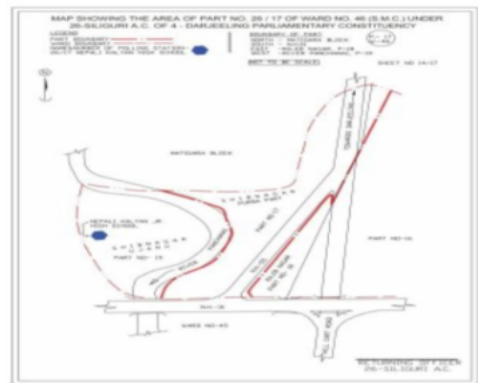

Key MAP View