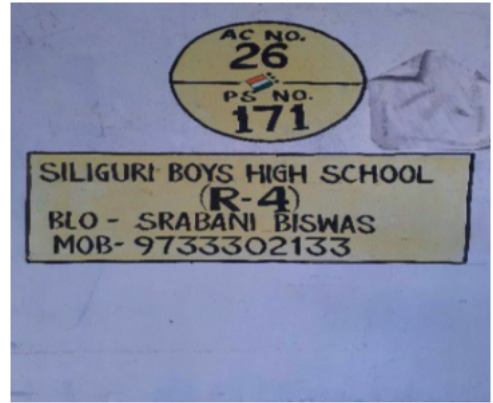

নির্বাচক নিবন্ধন আধিকারিকের স্বাক্ষর

Nazri Naksha

Google Map View

Polling Station Building Front View

Polling Station Front View

Cad View

Key MAP View

বিধানসভা নির্বাচনক্ষেত্রের নং, নাম : 26-শিলিগুড়ি
ভাগ নং, নাম : 1-টাউন স্টেশন কলোনী