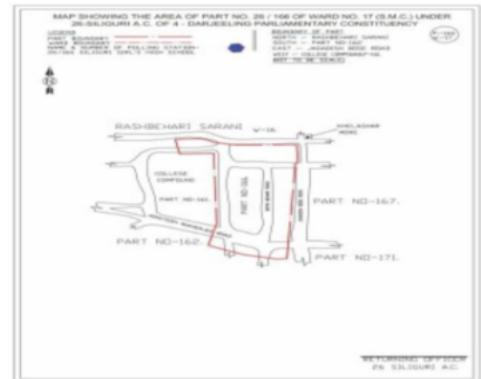

নির্বাচক নিবন্ধন আধিকারিকের স্বাক্ষর

Nazri Naksha

Google Map View

Polling Station Building Front View

Polling Station Front View

Cad View

Key MAP View

বিধানসভা নির্বাচনক্ষেত্রের নং, নাম : 26-শিলিগুড়ি
ভাগ নং, নাম : 1-আশুতোষ মুখার্জী রোড, কলেজ পাড়া