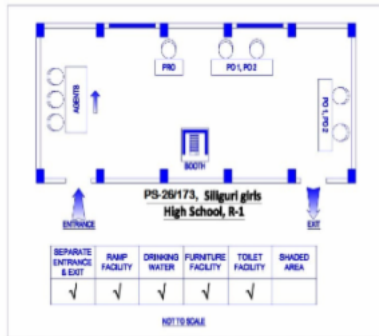

নির্বাচক নিবন্ধন আধিকারিকের স্বাক্ষর

Nazri Naksha

Google Map View

Polling Station Building Front View

Polling Station Front View

Cad View

Key MAP View

বিধানসভা নির্বাচনক্ষেত্রের নং, নাম : 26-শিলিগুড়ি
ভাগ নং, নাম : 1-আশুতোষ মুখার্জী রোড, কলেজ পাড়া