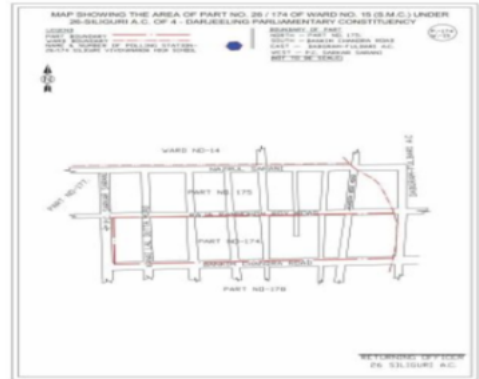

নির্বাচক নিবন্ধন আধিকারিকের স্বাক্ষর

Nazri Naksha

Google Map View

Polling Station Building Front View

Polling Station Front View

Cad View

Key MAP View

বিধানসভা নির্বাচনক্ষেত্রের নং, নাম : 26-শিলিগুড়ি  
ভাগ নং, নাম : 1-বঙ্কিম চন্দ্র রোড