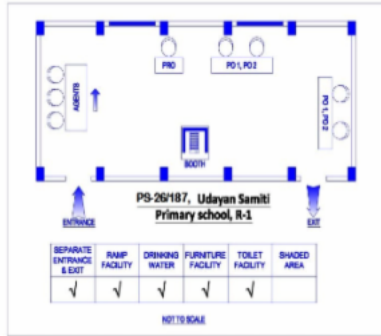

নির্বাচক নিবন্ধন আধিকারিকের স্বাক্ষর

Nazri Naksha

Google Map View

Polling Station Building Front View

Polling Station Front View

Cad View

Key MAP View

1 নাম : চিরঞ্জিত কুণ্ড পিতার নাম: তপন কুণ্ড বাড়ির নং : বয়স : 42 লিঙ্গ : পুরুষ	MHX3070778 ফটো উপলব্ধ	2 নাম : তপন কুণ্ড পিতার নাম: বীরেন্দ্রনাথ কুণ্ড বাড়ির নং : বয়স : 74 লিঙ্গ : পুরুষ	XEQ2348589 ফটো উপলব্ধ	3 নাম : লক্ষ্মী কুণ্ড স্বামীর নাম: তপন কুণ্ড বাড়ির নং : বয়স : 66 লিঙ্গ : মহিলা	XEQ2348605 ফটো উপলব্ধ
4 নাম : সোমা কুন্ড স্বামীর নাম: চিরঞ্জিত কুন্ড বাড়ির নং : বয়স : 38 লিঙ্গ : মহিলা	XEQ2347201 ফটো উপলব্ধ	5 নাম : সম্পা গুহ পিতার নাম: রবীন্দ্রনাথ দাস বাড়ির নং : পাট নং 187 ওয়ার্ড নং 15 বয়স : 63 লিঙ্গ : মহিলা	XEQ1073790 ফটো উপলব্ধ	6 নাম : বাপ্পা ঘোষ পিতার নাম: বাসুদেব ঘোষ বাড়ির নং : n0457 বয়স : 40 লিঙ্গ : পুরুষ	GLQ4078531 ফটো উপলব্ধ
7 নাম : বাপি ঘোষ পিতার নাম: বাসুদেব ঘোষ বাড়ির নং : n0458 বয়স : 40 লিঙ্গ : পুরুষ	GLQ4076352 ফটো উপলব্ধ	8 নাম : মেরিনা ঘোষ পিতার নাম: স্বপন ঘোষ বাড়ির নং : বয়স : 25 লিঙ্গ : মহিলা	XEQ2348506 ফটো উপলব্ধ	9 নাম : শুভঙ্কর ঘোষ পিতার নাম: বিমল ঘোষ বাড়ির নং : n0035 বয়স : 40 লিঙ্গ : পুরুষ	XEQ1090240 ফটো উপলব্ধ
10 নাম : হাবুল ঘোষ পিতার নাম: বাসুদেব ঘোষ বাড়ির নং : n0045 বয়স : 37 লিঙ্গ : পুরুষ	GLQ4667523 ফটো উপলব্ধ	11 নাম : বিকি ঘোষ পিতার নাম: রাধেশ্যাম ঘোষ বাড়ির নং : N0105 বয়স : 25 লিঙ্গ : পুরুষ	XEQ2349132 ফটো উপলব্ধ	12 নাম : বনানী ঘোষ পিতার নাম: প্রদীপ ঘোষ বাড়ির নং : বয়স : 25 লিঙ্গ : মহিলা	XEQ2348522 ফটো উপলব্ধ
13 নাম : রাজ ঘোষ পিতার নাম: রবি ঘোষ বাড়ির নং : এন0035 বয়স : 23 লিঙ্গ : পুরুষ	XEQ2421220 ফটো উপলব্ধ	14 নাম : মৌমিতা ঘোষ স্বামীর নাম: হাবুল ঘোষ বাড়ির নং : n0456 বয়স : 40 লিঙ্গ : মহিলা	GLQ4675633 ফটো উপলব্ধ	15 নাম : দেবপ্রিয়া চক্রবর্তী পিতার নাম: দীপংকর চক্রবর্তী বাড়ির নং : বয়স : 24 লিঙ্গ : মহিলা	XEQ2348449 ফটো উপলব্ধ
16 নাম : শাহীল চৌধুরী পিতার নাম: তপন চৌধুরী বাড়ির নং : বয়স : 27 লিঙ্গ : পুরুষ	XEQ2347110 ফটো উপলব্ধ	17 নাম : মনিকা সাহা (রায়) স্বামীর নাম: সুজিত সাহা বাড়ির নং : n0007 বয়স : 46 লিঙ্গ : মহিলা	XEQ2265593 ফটো উপলব্ধ	18 নাম : উজ্জ্বলা চৌধুরী স্বামীর নাম: সুবল চৌধুরী বাড়ির নং : n0007 বয়স : 59 লিঙ্গ : মহিলা	GLQ3976982 ফটো উপলব্ধ
Q নাম : সুজিত সাহা পিতার নাম: নরেশ চন্দ্র সাহা বাড়ির নং : বয়স : 57 লিঙ্গ : পুরুষ	XEQ2265577 ফটো উপলব্ধ	20 নাম : বিশুজিত ঘোষ পিতার নাম: অজিতকুমার ঘোষ বাড়ির নং : n0007 বয়স : 49 লিঙ্গ : পুরুষ	WB/04/025/0912006 ফটো উপলব্ধ	21 নাম : রমা ঘোষ পিতার নাম: অজিত কুমার ঘোষ বাড়ির নং : n0007 বয়স : 42 লিঙ্গ : মহিলা	GLQ3976966 ফটো উপলব্ধ
22 নাম : সোমা ঘোষ পিতার নাম: অজিত কুমার ঘোষ বাড়ির নং : n0007 বয়স : 38 লিঙ্গ : মহিলা	XEQ1642941 ফটো উপলব্ধ	23 নাম : প্রতীক ঘোষ পিতার নাম: প্রাণ বল্লভ ঘোষ বাড়ির নং : N0001 বয়স : 27 লিঙ্গ : পুরুষ	XEQ2349033 ফটো উপলব্ধ	24 নাম : সঞ্জু সরকার পিতার নাম: প্রদীপ সরকার বাড়ির নং : N0001 বয়স : 27 লিঙ্গ : পুরুষ	XEQ2348647 ফটো উপলব্ধ
25 নাম : শিল্পা সাহা পিতার নাম: কান সাহা বাড়ির নং : N0001 বয়স : 28 লিঙ্গ : মহিলা	NTL1987494 ফটো উপলব্ধ	26 নাম : সংগিতা তরফদার স্বামীর নাম: অসিত তরফদার বাড়ির নং : n0001 বয়স : 61 লিঙ্গ : মহিলা	WB/04/025/0912021 ফটো উপলব্ধ	27 নাম : রেশমী চ্যাটার্জী পিতার নাম: দীপঙ্কর চ্যাটার্জী বাড়ির নং : N0001 বয়স : 27 লিঙ্গ : মহিলা	WDB2546331 ফটো উপলব্ধ
28 নাম : অঞ্জনা চ্যাটার্জী স্বামীর নাম: দীপঙ্কর চ্যাটার্জী বাড়ির নং : N0001 বয়স : 58 লিঙ্গ : মহিলা	MHX2230027 ফটো উপলব্ধ	29 নাম : কান সাহা পিতার নাম: সুরেন সাহা বাড়ির নং : N0001 বয়স : 41 লিঙ্গ : পুরুষ	BQT3264637 ফটো উপলব্ধ	30 নাম : সীমা সাহা স্বামীর নাম: কান সাহা বাড়ির নং : N0001 বয়স : 50 লিঙ্গ : মহিলা	BQT3264595 ফটো উপলব্ধ