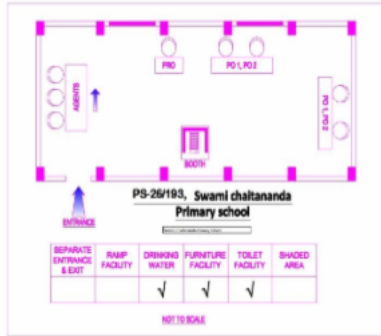

নির্বাচক নিবন্ধন আধিকারিকের স্বাক্ষর

Nazri Naksha

Google Map View

Polling Station Building Front View

Polling Station Front View

Cad View

Key MAP View

বিধানসভা নির্বাচনক্ষেত্রের নং, নাম : 26-শিলিগুড়ি  
ভাগ নং, নাম : 1-রবীন্দ্র সরণী