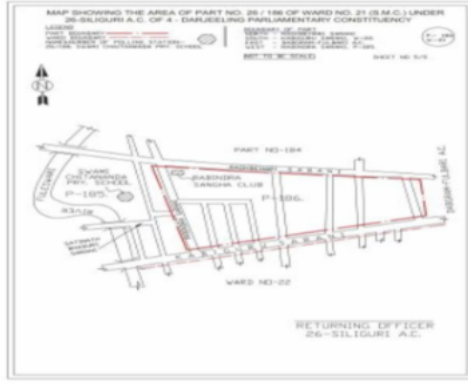

নির্বাচক নিবন্ধন আধিকারিকের স্বাক্ষর

Nazri Naksha

Google Map View

Polling Station Building Front View

Polling Station Front View

Cad View

Key MAP View

বিধানসভা নির্বাচনক্ষেত্রের নং, নাম : 26-শিলিগুড়ি  
ভাগ নং, নাম : 1-রবীন্দ্র সরণী