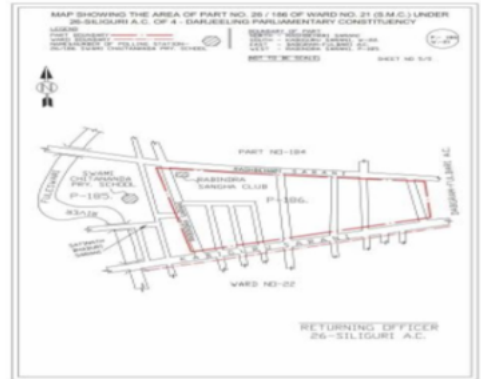

নির্বাচক নিবন্ধন আধিকারিকের স্বাক্ষর

Nazri Naksha

Google Map View

Polling Station Building Front View

Polling Station Front View

Cad View

Key MAP View

বিধানসভা নির্বাচনক্ষেত্রের নং, নাম : 26-শিলিগুড়ি  
ভাগ নং, নাম : 1-রবীন্দ্র সরণী