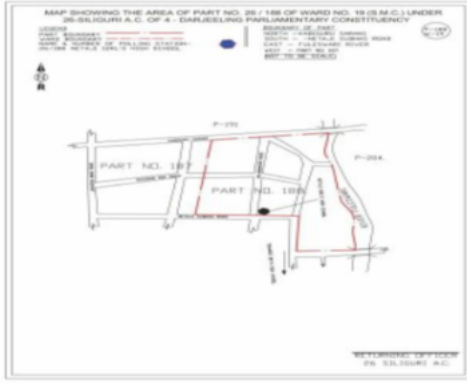

নির্বাচক তালিকা 2026 S25 পশ্চিমবঙ্গ

বিধানসভা নির্বাচনক্ষেত্রের নং, নাম ও সংরক্ষণের স্থিতি : 26 - শিলিগুড়ি (সাধারণ)		অংশ নং : 195			
বিধানসভা নির্বাচনক্ষেত্রটি যে লোকসভা নির্বাচনক্ষেত্রের / ক্ষেত্রসমূহের অন্তর্ভুক্ত তার নং, নাম ও সংরক্ষণ স্থিতি : 4 - দার্জিলিং (সাধারণ)					
1. সংশোধনের পূর্ণ বিবরণ					
সংশোধনের বৎসর :	2026	নির্বাচক তালিকার পরিচিতি :			
ভিত্তি তারিখ :	01-01-2026	বিশেষ নিবিড় সংশোধনী ২০২৬-এর চূড়ান্ত ভোটার তালিকা			
সংশোধনের প্রকৃতি :	বিশেষ নিবিড় সংশোধনী 2026				
প্রকাশনার তারিখ :	28-02-2026				
2. অংশ ও নির্বাচনী এলাকার পূর্ণ বিবরণ :					
অংশের ভাগ নং ও নাম :					
1-নেতাজী সুভাষ রোড	প্রধান শহর/গ্রাম		: শিলিগুড়ি মিউঃ কর্পোঃ		
2-কবিগুরু সরণী	ওয়ার্ড		: 019		
3-সুকুমার রায় রোড	থানা		: শিলিগুড়ি		
4-সুভাষনগর কলোনী	গ্রাম পঞ্চগয়েত		:		
5-সুভাষপল্লী	ব্লক		:		
	মহকুমা		: শিলিগুড়ি		
	জেলা		: দার্জিলিং		
	পিন		: 734001		
3. ভোট গ্রহন কেন্দ্রের পূর্ণ বিবরণ :					
ভোট গ্রহন কেন্দ্রের নং, নাম :		ভোট গ্রহন কেন্দ্রের শ্রেণী :		শহরাঞ্চল	
195 - নেতাজী গাঁলস হাইস্কুল (উচ্চ মাধ্যমিক)		এই অংশে সহায়ক ভোটগ্রহন কেন্দ্রের সংখ্যা		0	
ভোট গ্রহন কেন্দ্রের ঠিকানা :		:			
নেতাজী গাঁলস হাইস্কুল (উচ্চ মাধ্যমিক), ঘর-২, সুভাষপল্লী					
4. নির্বাচকের সংখ্যা :					
প্রথম ক্রমিক নং	শেষ ক্রমিক নং	মোট সংখ্যা			
		পুরুষ	মহিলা	তৃতীয় লিঙ্গ	মোট
1	768	359	397	0	756

নির্বাচক নিবন্ধন আধিকারিকের স্বাক্ষর

Nazri Naksha

Google Map View

Polling Station Building Front View

Polling Station Front View

Cad View

Key MAP View

বিধানসভা নির্বাচনক্ষেত্রের নং, নাম : 26-শিলিগুড়ি
ভাগ নং, নাম : 1-নেতাজী সুভাষ রোড