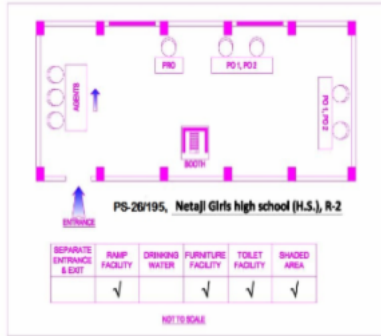

নির্বাচক নিবন্ধন আধিকারিকের স্বাক্ষর

Nazri Naksha

Google Map View

Polling Station Building Front View

Polling Station Front View

Cad View

Key MAP View

বিধানসভা নির্বাচনক্ষেত্রের নং, নাম : 26-শিলিগুড়ি
ভাগ নং, নাম : 1-নেতাজী সুভাষ রোড