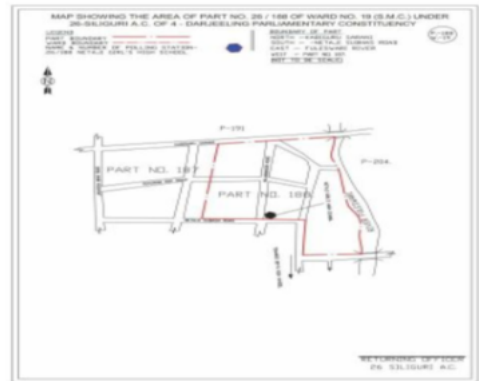

নির্বাচক নিবন্ধন আধিকারিকের স্বাক্ষর

Nazri Naksha

Google Map View

Polling Station Building Front View

Polling Station Front View

Cad View

Key MAP View

বিধানসভা নির্বাচনক্ষেত্রের নং, নাম : 26-শিলিগুড়ি
ভাগ নং, নাম : 1-নেতাজী সুভাষ রোড