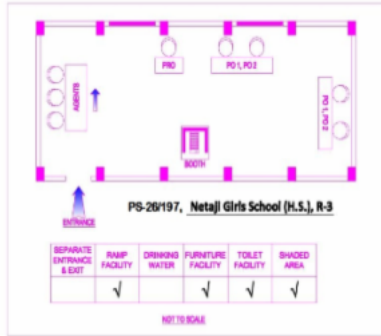

নির্বাচক নিবন্ধন আধিকারিকের স্বাক্ষর

Nazri Naksha

Google Map View

Polling Station Building Front View

Polling Station Front View

Cad View

Key MAP View

1 নাম : ০০০০ ০০০০ পিতার নাম: ০০০০ ০০০০ বাড়ির নং : পী.ডবলযু.ডী স্টাফ ক.ট্র.এ-5 বয়স : 51 লিঙ্গ : পুরুষ	LZS0752584 ফটো উপলব্ধ	2 নাম : নিবেদিতা কুণ্ডু পিতার নাম: জয়দেব কুণ্ডু বাড়ির নং : N0069 বয়স : 27 লিঙ্গ : মহিলা	XEQ2341527 ফটো উপলব্ধ	3 নাম : ছবি রায় স্বামীর নাম: সজল রায় বাড়ির নং : n0036 বয়স : 53 লিঙ্গ : মহিলা	WB/06/038/096740 ফটো উপলব্ধ
4 নাম : সজল কুমার রায় পিতার নাম: নিখিল রায় বাড়ির নং : n0036 বয়স : 60 লিঙ্গ : পুরুষ	CTB2000933 ফটো উপলব্ধ	5 নাম : রানা রায় পিতার নাম: সজল কুমার রায় বাড়ির নং : n0036 বয়স : 34 লিঙ্গ : পুরুষ	XEQ1645563 ফটো উপলব্ধ	6 নাম : দেবালয় গাঙ্গুলী পিতার নাম: দেবাশিষ গাঙ্গুলী বাড়ির নং : n0014 বয়স : 29 লিঙ্গ : পুরুষ	XEQ1925080 ফটো উপলব্ধ
7 নাম : দেবাশিষ গাঙ্গুলী পিতার নাম: পুষ্পেন্দু গাঙ্গুলী বাড়ির নং : n0014 বয়স : 59 লিঙ্গ : পুরুষ	WB/04/025/0948069 ফটো উপলব্ধ	8 নাম : রাজশ্রী গাঙ্গুলী স্বামীর নাম: দেবাশিষ গাঙ্গুলী বাড়ির নং : n0014 বয়স : 51 লিঙ্গ : মহিলা	XEQ2360980 ফটো উপলব্ধ	9 নাম : মুনমুন গোস্বামী স্বামীর নাম: প্রিয়তোষ গোস্বামী বাড়ির নং : n0031 বয়স : 55 লিঙ্গ : মহিলা	WB/04/025/0498360 ফটো উপলব্ধ
10 নাম : প্রিয়তোষ গোস্বামী পিতার নাম: হিরেন্দ্র মোহন গোস্বামী বাড়ির নং : n0033 বয়স : 64 লিঙ্গ : পুরুষ	XEQ1391457 ফটো উপলব্ধ	11 নাম : চঞ্চল ঘোষ পিতার নাম: ক্ষেত্র মোহন ঘোষ বাড়ির নং : n0038 বয়স : 71 লিঙ্গ : পুরুষ	GLQ1500222 ফটো উপলব্ধ	12 নাম : রাজদীপ ঘোষ পিতার নাম: সঞ্জিত ঘোষ বাড়ির নং : বয়স : 24 লিঙ্গ : পুরুষ	XEQ2341352 ফটো উপলব্ধ
13 নাম : বাপ্পা ঘোষ পিতার নাম: পরেশ ঘোষ বাড়ির নং : n0194 বয়স : 31 লিঙ্গ : পুরুষ	XEQ1925155 ফটো উপলব্ধ	14 নাম : লুমী ঘোষ পিতার নাম: বিপ্লব ঘোষ বাড়ির নং : 53 বয়স : 24 লিঙ্গ : মহিলা	XEQ2390615 ফটো উপলব্ধ	15 নাম : দুর্জয় ঘোষ পিতার নাম: দীপক ঘোষ বাড়ির নং : বয়স : 26 লিঙ্গ : পুরুষ	XEQ2341345 ফটো উপলব্ধ
16 নাম : নিলাঞ্জলা ঘোষ পিতার নাম: চঞ্চল ঘোষ বাড়ির নং : n0038 বয়স : 29 লিঙ্গ : মহিলা	XEQ1925098 ফটো উপলব্ধ	17 নাম : অনুরাধা ঘোষ স্বামীর নাম: চঞ্চল ঘোষ বাড়ির নং : n0038 বয়স : 57 লিঙ্গ : মহিলা	GLQ4126934 ফটো উপলব্ধ	18 নাম : অভিজিৎ ঘোষ মায়ের নাম: মৌমিতা ঘোষ বাড়ির নং : এন0001 বয়স : 26 লিঙ্গ : পুরুষ	XEQ2521094 ফটো উপলব্ধ
19 নাম : কুমকুম চক্রবর্তী স্বামীর নাম: সলিল চক্রবর্তী বাড়ির নং : n0215 বয়স : 59 লিঙ্গ : মহিলা	WB/03/018/237335 ফটো উপলব্ধ	20 নাম : রুবি চ্যাটার্জী স্বামীর নাম: অশোক কুমার চ্যাটার্জী বাড়ির নং : n0016 বয়স : 59 লিঙ্গ : মহিলা	GLQ3522448 ফটো উপলব্ধ	21 নাম : অশোক কুমার চ্যাটার্জী পিতার নাম: যোগেশচন্দ্র চ্যাটার্জী বাড়ির নং : এন0001 বয়স : 68 লিঙ্গ : পুরুষ	GLQ3522430 ফটো উপলব্ধ
22 নাম : চিন্ময় ত্রিবেদী পিতার নাম: মনোমুদ্র ত্রিবেদী বাড়ির নং : n0182 বয়স : 51 লিঙ্গ : পুরুষ	XEQ1925114 ফটো উপলব্ধ	23 নাম : মৌমিতা দত্ত স্বামীর নাম: সুজয় দত্ত বাড়ির নং : বয়স : 47 লিঙ্গ : মহিলা	XEQ2341303 ফটো উপলব্ধ	24 নাম : ডালিয়া দত্ত স্বামীর নাম: নৃপেন্দ্র নাথ দত্ত বাড়ির নং : n0026 বয়স : 72 লিঙ্গ : মহিলা	WB/04/025/0462367 ফটো উপলব্ধ
25 নাম : সন্দীপ দত্ত পিতার নাম: সত্যজি চন্দ্র দত্ত বাড়ির নং : n0030 বয়স : 46 লিঙ্গ : পুরুষ	BQT2055663 ফটো উপলব্ধ	26 নাম : কমলজিৎ দত্ত স্বামীর নাম: সন্দীপ দত্ত বাড়ির নং : n0027 বয়স : 43 লিঙ্গ : মহিলা	XEQ1284413 ফটো উপলব্ধ	27 নাম : সৌমীলী ভট্টাচার্য পিতার নাম: সুকান্তা ভট্টাচার্য বাড়ির নং : এন0030 বয়স : 24 লিঙ্গ : মহিলা	XEQ2390672 ফটো উপলব্ধ
28 নাম : শিখা দত্ত স্বামীর নাম: সত্যজি চন্দ্র দত্ত বাড়ির নং : n0028 বয়স : 70 লিঙ্গ : মহিলা	BQT2055705 ফটো উপলব্ধ	29 নাম : তন্ময় দত্ত পিতার নাম: হারাধন দত্ত বাড়ির নং : n0004 বয়স : 60 লিঙ্গ : পুরুষ	WB/04/025/0954579 ফটো উপলব্ধ	30 নাম : রীতা দত্ত ঠাকুর স্বামীর নাম: তন্ময় দত্ত বাড়ির নং : n0004 বয়স : 58 লিঙ্গ : মহিলা	WB/03/021/408062 ফটো উপলব্ধ