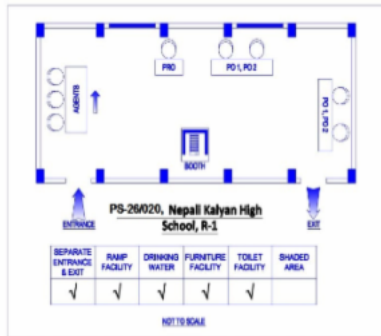

নির্বাচক নিবন্ধন আধিকারিকের স্বাক্ষর

Nazri Naksha

Google Map View

Polling Station Building Front View

Polling Station Front View

Cad View

Key MAP View

1	XEQ2226637	ফটো উপলব্ধ	2	GLQ3830254	ফটো উপলব্ধ	3	XEQ2662641	ফটো উপলব্ধ
নাম : মহঃ সামিম আহমেদ পিতার নাম: মহঃ সিরাজুদ্দিন বাড়ির নং : ১৮/৬/১ বয়স : 25 লিঙ্গ : পুরুষ			নাম : মোহাম্মদ এশার উদ্দিন পিতার নাম: রাজীব উদ্দিন মোহাম্মদ বাড়ির নং : n0115 বয়স : 40 লিঙ্গ : পুরুষ			নাম : মহঃ সৈয়দ মমতাজ আলী পিতার নাম: উসিরুদ্দিন আলী বাড়ির নং : n0184 বয়স : 69 লিঙ্গ : পুরুষ		
4	XEQ1977685	ফটো উপলব্ধ	5	XEQ2294270	ফটো উপলব্ধ	6	GLQ3825973	ফটো উপলব্ধ
নাম : মহঃ নৌশাদ আনসারি পিতার নাম: মহঃ কুর্বান আনসারি বাড়ির নং : n0333 বয়স : 30 লিঙ্গ : পুরুষ			নাম : মহঃ তমানা পিতার নাম: আশা খাতুন বাড়ির নং : N0325 বয়স : 30 লিঙ্গ : পুরুষ			নাম : মহঃ জাভেদ আলী পিতার নাম: মমতাজ আলী বাড়ির নং : n0184 বয়স : 44 লিঙ্গ : পুরুষ		
7	GLQ4729877	ফটো উপলব্ধ	8	XEQ1977933	ফটো উপলব্ধ	9	XEQ2085090	ফটো উপলব্ধ
নাম : মহঃ সৈয়দ গুফরান আলী পিতার নাম: মহঃ সৈয়দ মমতাজ আলী বাড়ির নং : n0184 বয়স : 35 লিঙ্গ : পুরুষ			নাম : মহঃ মিরাজুল পিতার নাম: মহঃ রাজিবুদ্দিন বাড়ির নং : n0115 বয়স : 28 লিঙ্গ : পুরুষ			নাম : হালি নেশা স্বামীর নাম: জামাল মহঃ বাড়ির নং : n0142 বয়স : 42 লিঙ্গ : মহিলা		
10	XEQ1413954	ফটো উপলব্ধ	11	GLQ4420105	ফটো উপলব্ধ	12	WB/04/025/0468394	ফটো উপলব্ধ
নাম : আশা খাতুন মায়ের নাম: আয়েশা খাতুন বাড়ির নং : n0325 বয়স : 50 লিঙ্গ : মহিলা			নাম : সেখ খালেদ পিতার নাম: ইউনিস সেখ বাড়ির নং : n0278 বয়স : 53 লিঙ্গ : পুরুষ			নাম : বুল্লি খাতুন স্বামীর নাম: মমতাজ আলী বাড়ির নং : n0184 বয়স : 60 লিঙ্গ : মহিলা		
13	XEQ1031699	ফটো উপলব্ধ	Q 14	XEQ2294114	ফটো উপলব্ধ	15	XEQ1313709	ফটো উপলব্ধ
নাম : মহ জিয়া আলি পিতার নাম: মহ মমতাজ আলি বাড়ির নং : n0184 বয়স : 38 লিঙ্গ : পুরুষ			নাম : অজিত মাহাতো পিতার নাম: দেবনাথ মাহাতো বাড়ির নং : N000 বয়স : 25 লিঙ্গ : পুরুষ			নাম : সালমা বেগম স্বামীর নাম: শেখ খালেদ বাড়ির নং : n0278 বয়স : 40 লিঙ্গ : মহিলা		
16	XEQ1718790	ফটো উপলব্ধ	17	XEQ2528180	ফটো উপলব্ধ	18	XEQ1577808	ফটো উপলব্ধ
নাম : মহঃ সাবিজুল রহমান পিতার নাম: মহঃ রাজমুদ্দিন বাড়ির নং : n0115 বয়স : 34 লিঙ্গ : পুরুষ			নাম : নুরজান খাতুন পিতার নাম: শেখ খালেদ বাড়ির নং : এন0001 বয়স : 22 লিঙ্গ : মহিলা			নাম : নুর সাবিয়া খাতুন মায়ের নাম: অনিয়া খাতুন (আনসারি) বাড়ির নং : n0333 বয়স : 32 লিঙ্গ : মহিলা		
19	XEQ1471465	ফটো উপলব্ধ	20	GLQ3825981	ফটো উপলব্ধ	21	XEQ2493997	ফটো উপলব্ধ
নাম : মহঃ অনসর পিতার নাম: মহঃ সিরাজুদ্দিন বাড়ির নং : n0016 বয়স : 35 লিঙ্গ : পুরুষ			নাম : নীলম দেবী ঠাকুর স্বামীর নাম: যোগেন্দ্র বাড়ির নং : n0074 বয়স : 51 লিঙ্গ : মহিলা			নাম : আনোয়ার হকিন পিতার নাম: জাফরুল হোদা বাড়ির নং : এন007 বয়স : 23 লিঙ্গ : মহিলা		
Q 22	XEQ1193739	ফটো উপলব্ধ	23	XEQ1977925	ফটো উপলব্ধ	24	XEQ1414226	ফটো উপলব্ধ
নাম : দেবনাথ মাহাতো পিতার নাম: মথুরা মাহাতো বাড়ির নং : বয়স : 46 লিঙ্গ : পুরুষ			নাম : মহঃ সবির হুসেন পিতার নাম: মহঃ সিরাজুদ্দিন বাড়ির নং : n0028 বয়স : 29 লিঙ্গ : পুরুষ			নাম : মহম্মদ আখতার পিতার নাম: মহঃ আব্দুল মান্নান বাড়ির নং : n0334 বয়স : 34 লিঙ্গ : পুরুষ		
25	WB/04/025/0330196	ফটো উপলব্ধ	26	XEQ1662279	ফটো উপলব্ধ	27	GLQ3825924	ফটো উপলব্ধ
নাম : আসনাখাতুন স্বামীর নাম: সিহদ বাড়ির নং : n0185 বয়স : 71 লিঙ্গ : মহিলা			নাম : তইবুন নিশা পিতার নাম: মহঃ সিরাজুদ্দিন বাড়ির নং : n0016 বয়স : 31 লিঙ্গ : মহিলা			নাম : ইশরাম ভানু পিতার নাম: মহঃ আনোয়ারা বাড়ির নং : n0007 বয়স : 43 লিঙ্গ : মহিলা		
28	XEQ2664738	ফটো উপলব্ধ	29	XEQ2085025	ফটো উপলব্ধ	30	GLQ2727220	ফটো উপলব্ধ
নাম : নুরজাহান খাতুন স্বামীর নাম: মোহাম্মদ শিরাজুদ্দিন বাড়ির নং : n0016 বয়স : 55 লিঙ্গ : মহিলা			নাম : মহঃ নেমুল্লাহ পিতার নাম: সাফি অহমেদ বাড়ির নং : n0278 বয়স : 65 লিঙ্গ : পুরুষ			নাম : সরিফন খাতুন স্বামীর নাম: মহঃ রাজিবুদ্দিন বাড়ির নং : n0115 বয়স : 63 লিঙ্গ : মহিলা		