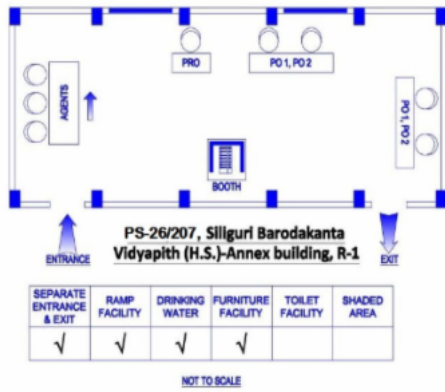

নির্বাচক নিবন্ধন আধিকারিকের স্বাক্ষর

Nazri Naksha

Google Map View

Polling Station Building Front View

Polling Station Front View

Cad View

Key MAP View

বিধানসভা নির্বাচনক্ষেত্রের নং, নাম : 26-শিলিগুড়ি  
ভাগ নং, নাম : 1-অরবিন্দপল্লী