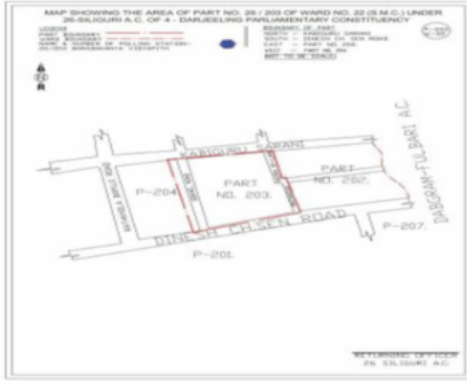

নির্বাচক নিবন্ধন আধিকারিকের স্বাক্ষর

Nazri Naksha

Google Map View

Polling Station Building Front View

Polling Station Front View

Cad View

Key MAP View

বিধানসভা নির্বাচনক্ষেত্রের নং, নাম : 26-শিলিগুড়ি
ভাগ নং, নাম : 1-রথখোলা