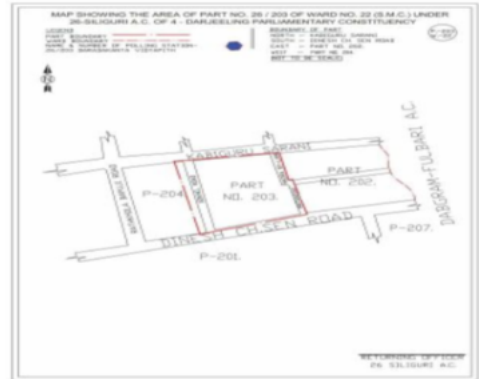

নির্বাচক নিবন্ধন আধিকারিকের স্বাক্ষর

Nazri Naksha

Google Map View

Polling Station Building Front View

Polling Station Front View

Cad View

Key MAP View

বিধানসভা নির্বাচনক্ষেত্রের নং, নাম : 26-শিলিগুড়ি
ভাগ নং, নাম : 1-রথখোলা