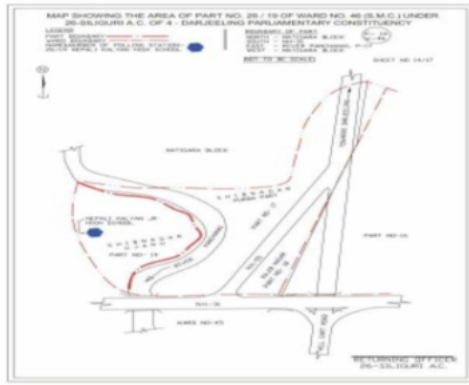

Nazri Naksha