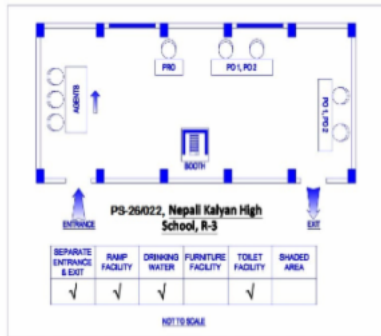

নির্বাচক নিবন্ধন আধিকারিকের স্বাক্ষর

Nazri Naksha

Google Map View

Polling Station Building Front View

Polling Station Front View

Cad View

Key MAP View

1 নাম : মামনী খাতুন স্বামীর নাম : সরাজুল হক বাড়ির নং : এন0001 বয়স : 35 লিঙ্গ : মহিলা	YSL2357101 ফটো উপলব্ধ	2 নাম : নজিমা খাতুন পিতার নাম : এজিবুল হোসেন বাড়ির নং : n0019 বয়স : 29 লিঙ্গ : মহিলা	XEQ1870229 ফটো উপলব্ধ	3 নাম : রোশনা বেগম স্বামীর নাম : সাইদুল হক বাড়ির নং : n0072 বয়স : 40 লিঙ্গ : মহিলা	XEQ1032564 ফটো উপলব্ধ
4 নাম : মহঃ জাহিদুল পিতার নাম : মহঃ ফজলুর বাড়ির নং : n0072 বয়স : 30 লিঙ্গ : পুরুষ	XEQ1978899 ফটো উপলব্ধ	5 নাম : মঞ্জু রায় স্বামীর নাম : রহমাদদীন মোহম্মাদ বাড়ির নং : এন0001 বয়স : 31 লিঙ্গ : মহিলা	XEQ2509446 ফটো উপলব্ধ	6 নাম : সাইদুল হক পিতার নাম : মহঃ আব্দুল জাফর বাড়ির নং : n0072 বয়স : 41 লিঙ্গ : পুরুষ	GLQ4730909 ফটো উপলব্ধ
7 নাম : মহঃ সফিরুল পিতার নাম : মহঃ আব্দুল জব্বার বাড়ির নং : n0072 বয়স : 29 লিঙ্গ : পুরুষ	XEQ1869999 ফটো উপলব্ধ	8 নাম : শোভা দেবী স্বামীর নাম : রাজেশ কুমার সা বাড়ির নং : n0309 বয়স : 40 লিঙ্গ : মহিলা	XEQ1579168 ফটো উপলব্ধ	9 নাম : রাজেশ কুমার শা পিতার নাম : চন্দ্রদেব শা বাড়ির নং : n0309 বয়স : 39 লিঙ্গ : পুরুষ	GLQ4730867 ফটো উপলব্ধ
10 নাম : লবলী খাতুন পিতার নাম : বারু মোহম্মাদ বাড়ির নং : এন0001 বয়স : 22 লিঙ্গ : মহিলা	XEQ2509453 ফটো উপলব্ধ	11 নাম : বরু মহম্মাদ পিতার নাম : মঙ্গল মহম্মাদ বাড়ির নং : n0052 বয়স : 40 লিঙ্গ : পুরুষ	XEQ1270537 ফটো উপলব্ধ	12 নাম : মহঃ বাচ্চুমিয়া পিতার নাম : সফিউদ্দিন বাড়ির নং : n0073 বয়স : 66 লিঙ্গ : পুরুষ	WB/04/025/0333227 ফটো উপলব্ধ
13 নাম : মল্লিকা খাতুন পিতার নাম : ফজলুর মহম্মাদ বাড়ির নং : 2434 বয়স : 30 লিঙ্গ : মহিলা	XEQ1720424 ফটো উপলব্ধ	14 নাম : সিরাজুল হক মায়ের নাম : শালেমা খাতুন বাড়ির নং : এন0001 বয়স : 44 লিঙ্গ : পুরুষ	LPC2175859 ফটো উপলব্ধ	15 নাম : মহঃ ইজাবুল পিতার নাম : শোলেমান বাড়ির নং : n0019 বয়স : 51 লিঙ্গ : পুরুষ	GLQ3828290 ফটো উপলব্ধ
16 নাম : মহঃ সাহাজাদ পিতার নাম : মহঃ সবী হোসেন বাড়ির নং : n0382 বয়স : 54 লিঙ্গ : পুরুষ	XEQ1720838 ফটো উপলব্ধ	17 নাম : মহঃ বিজয় হোসেন পিতার নাম : মহঃ বাচ্চু মিশ্র বাড়ির নং : n0073 বয়স : 30 লিঙ্গ : পুরুষ	XEQ1870302 ফটো উপলব্ধ	18 নাম : আবুলকালাম আজাদ পিতার নাম : ইদ্রিস হোসেন বাড়ির নং : 550/11/এন বয়স : 37 লিঙ্গ : পুরুষ	TIH1622190 ফটো উপলব্ধ
19 নাম : রানা হোসেন পিতার নাম : মহঃ বাচ্চু মিশ্র বাড়ির নং : n0073 বয়স : 31 লিঙ্গ : পুরুষ	XEQ1720366 ফটো উপলব্ধ	20 নাম : মহঃ ফুলশেখ পিতার নাম : তারিউদ্দিন শেখ বাড়ির নং : n0148 বয়স : 66 লিঙ্গ : পুরুষ	XEQ2640191 ফটো উপলব্ধ	21 নাম : মৌসুমী বেগম স্বামীর নাম : মহঃ সফিরুল বাড়ির নং : N0272 বয়স : 26 লিঙ্গ : মহিলা	XEQ2294940 ফটো উপলব্ধ
Q 22 নাম : কলাওতী দেবী স্বামীর নাম : জিতেন্দ্র কুমার মাহাতো বাড়ির নং : বয়স : 40 লিঙ্গ : মহিলা	XEQ0053512 ফটো উপলব্ধ	23 নাম : তানজিলা বিকি স্বামীর নাম : মহঃ এজাবুল বাড়ির নং : এন0019 বয়স : 44 লিঙ্গ : মহিলা	XEQ2227270 ফটো উপলব্ধ	24 নাম : আশমা খাতুন পিতার নাম : মোঃ হুম্মাদ সুলতান বাড়ির নং : এন0001 বয়স : 23 লিঙ্গ : মহিলা	XEQ2518157 ফটো উপলব্ধ
25 নাম : নুরজাহান বেগম স্বামীর নাম : মোহম্মাদ ফুল শেখ বাড়ির নং : n0148 বয়স : 51 লিঙ্গ : মহিলা	XEQ2275113 ফটো উপলব্ধ	26 নাম : জাহিদুল হক পিতার নাম : মহঃ সাহিমুদ্দিন হক বাড়ির নং : n0015 বয়স : 28 লিঙ্গ : পুরুষ	XEQ2085454 ফটো উপলব্ধ	27 নাম : আবুল হোসেন পিতার নাম : ইদ্রিস হোসেন বাড়ির নং : এন0001 বয়স : 35 লিঙ্গ : পুরুষ	TIH1622182 ফটো উপলব্ধ
28 নাম : মোহম্মাদ আদিল পিতার নাম : মোহম্মাদ সহজাদা বাড়ির নং : এন0001 বয়স : 23 লিঙ্গ : পুরুষ	XEQ2445690 ফটো উপলব্ধ	29 নাম : মেরীনাবিবি স্বামীর নাম : বাহারুল মেরীনাবিবি বাড়ির নং : n0163 বয়স : 56 লিঙ্গ : মহিলা	WB/04/025/0333242 ফটো উপলব্ধ	30 নাম : রাজিমা বেগম স্বামীর নাম : সেলীম শেখ বাড়ির নং : এন0001 বয়স : 34 লিঙ্গ : মহিলা	XEQ2434959 ফটো উপলব্ধ