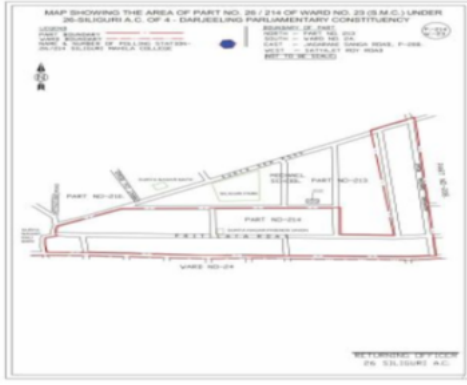

Nazri Naksha