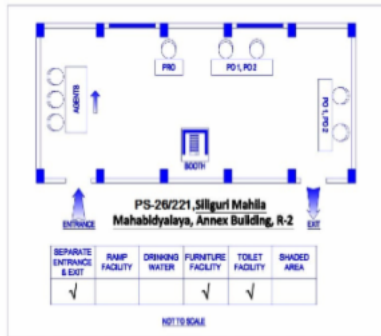

নির্বাচক নিবন্ধন আধিকারিকের স্বাক্ষর

Nazri Naksha

Google Map View

Polling Station Building Front View

Polling Station Front View

Cad View

Key MAP View

1	XEQ2241859	ফটো উপলব্ধ	2	XEQ2241800	ফটো উপলব্ধ	3	XEQ2257582	ফটো উপলব্ধ
নাম : দেবাঙ্গনা দত্ত পিতার নাম: বরেন্দ্র কুমার দত্ত বাড়ির নং : এন0001 বয়স : 25 লিঙ্গ : মহিলা			নাম : অভিষেক দত্ত পিতার নাম: অরুণ কুমার দত্ত বাড়ির নং : এন0547 বয়স : 27 লিঙ্গ : পুরুষ			নাম : অশোক কুমার দত্ত পিতার নাম: সরোজ কুমার দত্ত বাড়ির নং : n0012 বয়স : 68 লিঙ্গ : পুরুষ		
4	WB/04/025/1008490	ফটো উপলব্ধ	5	GLQ3543907	ফটো উপলব্ধ	6	XEQ2257194	ফটো উপলব্ধ
নাম : অরুণ কুমার দত্ত পিতার নাম: সরোজ কুমার দত্ত বাড়ির নং : n0012 বয়স : 66 লিঙ্গ : পুরুষ			নাম : স্বপ্না দত্ত স্বামীর নাম: বরেন্দ্র কুমার দত্ত বাড়ির নং : n0012 বয়স : 45 লিঙ্গ : মহিলা			নাম : শিবানী দত্ত স্বামীর নাম: অশোক কুমার দত্ত বাড়ির নং : n0012 বয়স : 58 লিঙ্গ : মহিলা		
7	XEQ1182666	ফটো উপলব্ধ	8	WB/04/025/1008491	ফটো উপলব্ধ	9	XEQ1182674	ফটো উপলব্ধ
নাম : অভিজিত দে পিতার নাম: বিমল দে বাড়ির নং : n0012 বয়স : 40 লিঙ্গ : পুরুষ			নাম : বরেন্দ্র কুমার দত্ত পিতার নাম: সরোজ কুমার দত্ত বাড়ির নং : n0012 বয়স : 59 লিঙ্গ : পুরুষ			নাম : তন্ময় দত্ত পিতার নাম: অশোক কুমার দত্ত বাড়ির নং : n0012 বয়স : 36 লিঙ্গ : পুরুষ		
10	XFV0712083	ফটো উপলব্ধ	11	XEQ2381473	ফটো উপলব্ধ	12	GLQ3544269	ফটো উপলব্ধ
নাম : সুরভী পোদ্দার (সরকার) স্বামীর নাম: সুবীর সরকার বাড়ির নং : n0311 বয়স : 35 লিঙ্গ : মহিলা			নাম : নবনিতা অধিকারী পিতার নাম: শান্তনু অধিকারী বাড়ির নং : এন0001 বয়স : 23 লিঙ্গ : মহিলা			নাম : অতনু অধিকারী পিতার নাম: আনন্দ অধিকারী বাড়ির নং : n0254 বয়স : 44 লিঙ্গ : পুরুষ		
13	GLQ4676094	ফটো উপলব্ধ	14	GLQ2576221	ফটো উপলব্ধ	15	GLQ3544277	ফটো উপলব্ধ
নাম : মিঠুন অধিকারী পিতার নাম: আনন্দ অধিকারী বাড়ির নং : n0255 বয়স : 40 লিঙ্গ : পুরুষ			নাম : যুথিকা অধিকারী স্বামীর নাম: আনন্দ অধিকারী বাড়ির নং : n0254 বয়স : 61 লিঙ্গ : মহিলা			নাম : সান্তনু অধিকারী পিতার নাম: আনন্দ অধিকারী বাড়ির নং : n0254 বয়স : 43 লিঙ্গ : পুরুষ		
16	GLQ2577401	ফটো উপলব্ধ	17	GLQ4162087	ফটো উপলব্ধ	18	XEQ1258961	ফটো উপলব্ধ
নাম : আনন্দ অধিকারী পিতার নাম: সুধীর অধিকারী বাড়ির নং : n0254 বয়স : 65 লিঙ্গ : পুরুষ			নাম : রাজীব আইচ পিতার নাম: বিজয় আইচ বাড়ির নং : n0020 বয়স : 40 লিঙ্গ : পুরুষ			নাম : রুমা সাহা স্বামীর নাম: সঞ্জীব সাহা বাড়ির নং : এন0020 বয়স : 40 লিঙ্গ : মহিলা		
19	GLQ2712016	ফটো উপলব্ধ	20	MHX3788213	ফটো উপলব্ধ	21	XEQ1932425	ফটো উপলব্ধ
নাম : সঞ্জীব সাহা পিতার নাম: সাধন সাহা বাড়ির নং : 0020 বয়স : 48 লিঙ্গ : পুরুষ			নাম : রাখী কুণ্ডু স্বামীর নাম: বাবলু কুণ্ডু বাড়ির নং : n0248 বয়স : 37 লিঙ্গ : মহিলা			নাম : চন্দনা কুণ্ডু স্বামীর নাম: প্রনব কুণ্ডু বাড়ির নং : n0041 বয়স : 46 লিঙ্গ : মহিলা		
22	XEQ2381440	ফটো উপলব্ধ	23	XEQ2180537	ফটো উপলব্ধ	24	XEQ2334795	ফটো উপলব্ধ
নাম : শুভ্রাংগ কুণ্ডু মায়ের নাম: শুভ্রা কুণ্ডু বাড়ির নং : 15 বয়স : 25 লিঙ্গ : পুরুষ			নাম : রতন কর পিতার নাম: ভবেন্দ্র মোহন কর বাড়ির নং : n0315 বয়স : 54 লিঙ্গ : পুরুষ			নাম : অনিলাভ কর পিতার নাম: রতন কর বাড়ির নং : N0315 বয়স : 25 লিঙ্গ : পুরুষ		
25	MRK3087145	ফটো উপলব্ধ	26	GLQ4274692	ফটো উপলব্ধ	27	XEQ0923490	ফটো উপলব্ধ
নাম : দেবশীষ কর পিতার নাম: দেবেশ চন্দ্র কর বাড়ির নং : n0055 বয়স : 65 লিঙ্গ : পুরুষ			নাম : দেবশীষ কর পিতার নাম: দীলীপ রঞ্জন কর বাড়ির নং : n0002 বয়স : 39 লিঙ্গ : পুরুষ			নাম : রুবি কর স্বামীর নাম: দেবশীষ কর বাড়ির নং : n0053 বয়স : 50 লিঙ্গ : মহিলা		
28	XEQ2334779	ফটো উপলব্ধ	29	GLQ3541828	ফটো উপলব্ধ	30	GLQ3541836	ফটো উপলব্ধ
নাম : মোনালিসা কর পিতার নাম: রতন কর বাড়ির নং : N0315 বয়স : 27 লিঙ্গ : মহিলা			নাম : মুনমুন কর স্বামীর নাম: দীলীপ রঞ্জন কর বাড়ির নং : n0002 বয়স : 63 লিঙ্গ : মহিলা			নাম : দিলীপ রঞ্জন কর পিতার নাম: নিবারণ চন্দ্র কর বাড়ির নং : n0002 বয়স : 70 লিঙ্গ : পুরুষ		