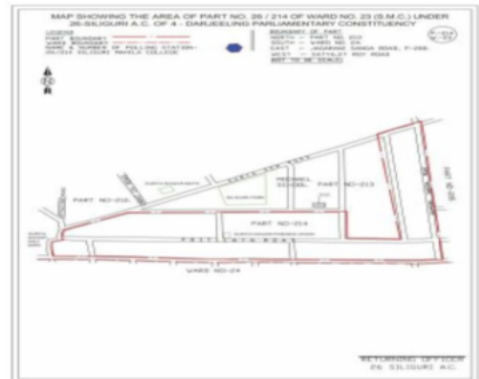

Key MAP View