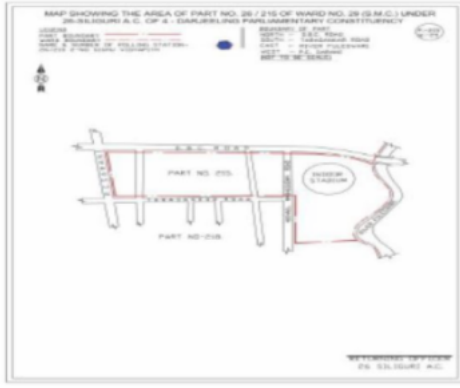

Nazri Naksha