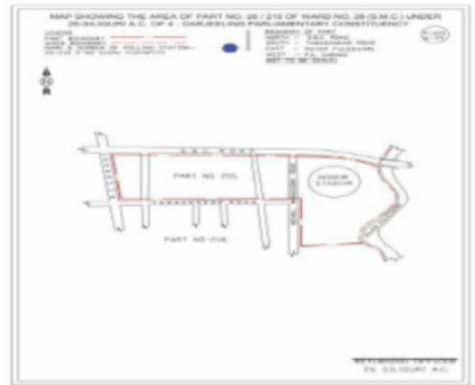

Key MAP View