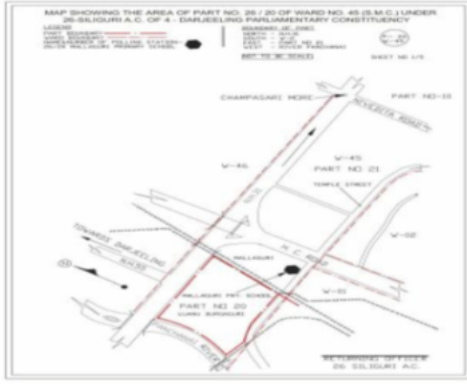

Nazri Naksha