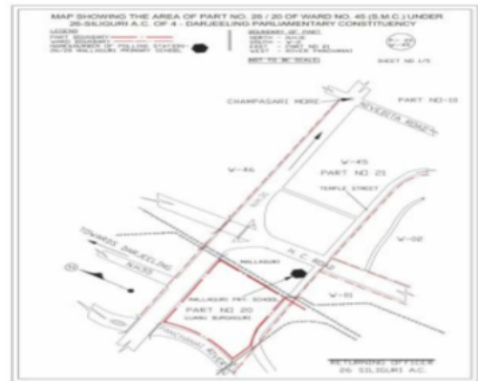

নির্বাচক নিবন্ধন আধিকারিকের স্বাক্ষর

Nazri Naksha

Google Map View

Polling Station Building Front View

Polling Station Front View

Cad View

Key MAP View

1 নাম : মোহেরুল্লাহা খাতুন স্বামীর নাম : আতিকুল বাড়ির নং : n0107 বয়স : 63 লিঙ্গ : মহিলা	WB/04/025/0381378	ফটো উপলব্ধ	2 নাম : সালমা খাতুন পিতার নাম : মনোহর কুরেশী বাড়ির নং : n0150 বয়স : 36 লিঙ্গ : মহিলা	XEQ1032861	ফটো উপলব্ধ	3 নাম : মহম্মদ ইসমাইল পিতার নাম : মহিঃ সক্র বাড়ির নং : n0218 বয়স : 59 লিঙ্গ : পুরুষ	WB/04/025/0381308	ফটো উপলব্ধ
4 নাম : মহঃ ইসাদ মনসুরি পিতার নাম : মহঃ জসিম মনসুরি বাড়ির নং : n0044 বয়স : 28 লিঙ্গ : পুরুষ	XEQ2188183	ফটো উপলব্ধ	5 নাম : আফজল আলী পিতার নাম : মহঃ আখতার আলী বাড়ির নং : 00041 বয়স : 38 লিঙ্গ : পুরুষ	XEQ1146844	ফটো উপলব্ধ	6 নাম : মহঃ ইসলাম পিতার নাম : মহঃ আসফাক বাড়ির নং : n0042 বয়স : 44 লিঙ্গ : পুরুষ	XEQ1033075	ফটো উপলব্ধ
7 নাম : মহঃ দুলক পিতার নাম : মহঃ আসফাক বাড়ির নং : n0042 বয়স : 43 লিঙ্গ : পুরুষ	XEQ1033083	ফটো উপলব্ধ	8 নাম : রুকসানা খাতুন পিতার নাম : মহঃ আসফাক বাড়ির নং : n0042 বয়স : 29 লিঙ্গ : মহিলা	XEQ1870427	ফটো উপলব্ধ	9 নাম : মহঃ ফুল পিতার নাম : আবদুল হাকিম বাড়ির নং : n0043 বয়স : 62 লিঙ্গ : পুরুষ	WB/04/025/0381296	ফটো উপলব্ধ
10 নাম : মোহম্মদ সার্বির পিতার নাম : মোহম্মদ আসফাক বাড়ির নং : এন0042 বয়স : 23 লিঙ্গ : পুরুষ	XEQ2452282	ফটো উপলব্ধ	11 নাম : মহঃ ইনতাফ আলম পিতার নাম : ফুল মহঃ বাড়ির নং : n0043 বয়স : 33 লিঙ্গ : পুরুষ	XEQ1414333	ফটো উপলব্ধ	12 নাম : সবনম খাতুন স্বামীর নাম : মহঃ ফিরোজ বাড়ির নং : n0040 বয়স : 42 লিঙ্গ : মহিলা	XEQ1314889	ফটো উপলব্ধ
13 নাম : মহঃ আফতাব আলম পিতার নাম : ফুল মহঃ বাড়ির নং : 0044 বয়স : 36 লিঙ্গ : পুরুষ	GLQ4729695	ফটো উপলব্ধ	14 নাম : আফজল কুরেশি পিতার নাম : মনোহর কুরেশি বাড়ির নং : এন0150 বয়স : 25 লিঙ্গ : পুরুষ	XEQ2579316	ফটো উপলব্ধ	15 নাম : জাহেদা সিদ্দিক হারুন স্বামীর নাম : পঞ্চকান্তম চেট্টার্মা বাড়ির নং : n0323 বয়স : 49 লিঙ্গ : মহিলা	XEQ1871029	ফটো উপলব্ধ
16 নাম : নীলা খাতুন স্বামীর নাম : মহঃ জসীম বাড়ির নং : n0044 বয়স : 44 লিঙ্গ : মহিলা	GLQ2103752	ফটো উপলব্ধ	17 নাম : রাজিয়া পরভীন পিতার নাম : ফুল মহম্মদ বাড়ির নং : n0043 বয়স : 30 লিঙ্গ : মহিলা	XEQ1870500	ফটো উপলব্ধ	18 নাম : মহঃ জাকীর পিতার নাম : আবদুল হালীম বাড়ির নং : n0044 বয়স : 66 লিঙ্গ : পুরুষ	WB/04/025/0381298	ফটো উপলব্ধ
19 নাম : সাদ্রি আলম পিতার নাম : মহঃ আসপার্ক বাড়ির নং : n0042 বয়স : 27 লিঙ্গ : পুরুষ	XEQ2115574	ফটো উপলব্ধ	20 নাম : সাবানা বেগম পিতার নাম : মহঃ অতিকুল রহমান বাড়ির নং : n0107 বয়স : 29 লিঙ্গ : মহিলা	XEQ2115632	ফটো উপলব্ধ	21 নাম : বিবেক কুমার চৌধুরী পিতার নাম : রাজকুমার চৌধুরী বাড়ির নং : n0045 বয়স : 37 লিঙ্গ : পুরুষ	XEQ1033158	ফটো উপলব্ধ
22 নাম : মহঃ সিরাজ আলম পিতার নাম : মহঃ আতিকুর রহমান বাড়ির নং : n0107 বয়স : 34 লিঙ্গ : পুরুষ	XEQ1314731	ফটো উপলব্ধ	23 নাম : মোহম্মদ সজ্জাদ মনসুরি পিতার নাম : মোহম্মদ জসিম মনসুরি বাড়ির নং : এন0044 বয়স : 23 লিঙ্গ : পুরুষ	XEQ2451250	ফটো উপলব্ধ	24 নাম : আফতাব আলম পিতার নাম : মোহম্মদ ফিরোজ বাড়ির নং : এন0001 বয়স : 25 লিঙ্গ : পুরুষ	XEQ2453124	ফটো উপলব্ধ
25 নাম : ববিতা সাহ স্বামীর নাম : মনোজ সাহ বাড়ির নং : N0277 বয়স : 41 লিঙ্গ : মহিলা	XEQ2295574	ফটো উপলব্ধ	26 নাম : মহঃ ফিরোজ আলী পিতার নাম : মহঃ আফতাব আলী বাড়ির নং : n0040 বয়স : 49 লিঙ্গ : পুরুষ	WB/04/025/0381312	ফটো উপলব্ধ	27 নাম : সাদোম মনসুরী পিতার নাম : মহঃ আসফক বাড়ির নং : n0042 বয়স : 36 লিঙ্গ : পুরুষ	XEQ1033141	ফটো উপলব্ধ
28 নাম : মহঃ শাবাজ খালিফা পিতার নাম : মহঃ কালিম বাড়ির নং : n0392 বয়স : 27 লিঙ্গ : পুরুষ	XEQ2116044	ফটো উপলব্ধ	29 নাম : মহঃ আসরফ আলী পিতার নাম : মহঃ সফিক বাড়ির নং : n0045 বয়স : 40 লিঙ্গ : পুরুষ	GLQ4240701	ফটো উপলব্ধ	30 নাম : কুরেশী হালীমা খাতুন স্বামীর নাম : মনহর কুরেশী বাড়ির নং : n0150 বয়স : 70 লিঙ্গ : মহিলা	WB/04/025/0381022	ফটো উপলব্ধ