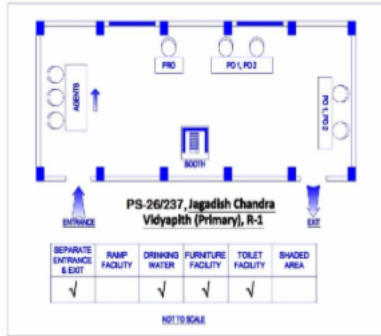

নির্বাচক নিবন্ধন আধিকারিকের স্বাক্ষর

Nazri Naksha

Google Map View

Polling Station Building Front View

Polling Station Front View

Cad View

Key MAP View

1 নাম : অনুরূপা কুণ্ডু স্বামীর নাম: প্রবীর কুমার কুণ্ডু বাড়ির নং : n0215 বয়স : 43 লিঙ্গ : মহিলা	XEQ2169902 ফটো উপলব্ধ	2 নাম : প্রবীর কুমার কুণ্ডু পিতার নাম: প্রদ্যুৎ কুমার কুণ্ডু বাড়ির নং : n0218 বয়স : 51 লিঙ্গ : পুরুষ	XEQ2169910 ফটো উপলব্ধ	3 নাম : উৎসা কুণ্ডু পিতার নাম: প্রবীর কুমার কুণ্ডু বাড়ির নং : n1 বয়স : 20 লিঙ্গ : মহিলা	XEQ2598720 ফটো উপলব্ধ
4 নাম : প্রশান্ত কুমার পিতার নাম: রঙ্গ বাহাদুর লাল বাড়ির নং : বয়স : 52 লিঙ্গ : পুরুষ	DNZ2344844 ফটো উপলব্ধ	5 নাম : নন্দিনী কর পিতার নাম: সুজিত কুমার কর বাড়ির নং : n0247 বয়স : 27 লিঙ্গ : মহিলা	XEQ2152874 ফটো উপলব্ধ	6 নাম : মানস কান্তি কর পিতার নাম: হেমন্ত কুমার কর বাড়ির নং : n0132 বয়স : 67 লিঙ্গ : পুরুষ	XEQ2460988 ফটো উপলব্ধ
7 নাম : সুমন কর পিতার নাম: মানস কান্তি কর বাড়ির নং : n0132 বয়স : 43 লিঙ্গ : পুরুষ	GLQ3547924 ফটো উপলব্ধ	8 নাম : ইতি সাহা স্বামীর নাম: রাজু সাহা বাড়ির নং : n0072 বয়স : 42 লিঙ্গ : মহিলা	MBK2252229 ফটো উপলব্ধ	9 নাম : সুজাতা কর স্বামীর নাম: সুজিত কর বাড়ির নং : n0072 বয়স : 73 লিঙ্গ : মহিলা	XEQ1801398 ফটো উপলব্ধ
10 নাম : ঝর্ণা সাহা স্বামীর নাম: শংকর সাহা বাড়ির নং : n0072 বয়স : 72 লিঙ্গ : মহিলা	WB/04/025/1020696 ফটো উপলব্ধ	11 নাম : রাজু সাহা পিতার নাম: শংকর সাহা বাড়ির নং : n0072 বয়স : 46 লিঙ্গ : পুরুষ	GLQ4172573 ফটো উপলব্ধ	12 নাম : সুজিত কুমার কর পিতার নাম: অমরেশ চন্দ্র কর বাড়ির নং : n0072 বয়স : 71 লিঙ্গ : পুরুষ	MHX3524121 ফটো উপলব্ধ
13 নাম : পাপিয়া কর স্বামীর নাম: সুমন কর বাড়ির নং : n0132 বয়স : 43 লিঙ্গ : মহিলা	XEQ1408012 ফটো উপলব্ধ	14 নাম : সুজল চন্দ্র গুহ পিতার নাম: দীনেশ গুহ বাড়ির নং : n0033 বয়স : 74 লিঙ্গ : পুরুষ	XEQ2351799 ফটো উপলব্ধ	15 নাম : দুলাল গুহ পিতার নাম: দীনেশচন্দ্র গুহ বাড়ির নং : n0032 বয়স : 68 লিঙ্গ : পুরুষ	WB/04/025/1020844 ফটো উপলব্ধ
16 নাম : ঝর্ণা গুহ স্বামীর নাম: দুলাল চন্দ্র গুহ বাড়ির নং : n0134 বয়স : 65 লিঙ্গ : মহিলা	WB/04/025/1020845 ফটো উপলব্ধ	17 নাম : ঝর্ণা গুহ স্বামীর নাম: সুজল চন্দ্র গুহ বাড়ির নং : n0033 বয়স : 65 লিঙ্গ : মহিলা	XEQ2351815 ফটো উপলব্ধ	18 নাম : অদিতি গুহ বাসু স্বামীর নাম: জয়ন্ত বাসু বাড়ির নং : n0033 বয়স : 40 লিঙ্গ : মহিলা	GLQ4172672 ফটো উপলব্ধ
19 নাম : স্বপন কুমার গাঙ্গুলী পিতার নাম: সজনী কান্তি গাঙ্গুলী বাড়ির নং : n0135 বয়স : 71 লিঙ্গ : মহিলা	WB/04/025/1005068 ফটো উপলব্ধ	20 নাম : তানিয়া গাঙ্গুলী পিতার নাম: স্বপন গাঙ্গুলী বাড়ির নং : n0124 বয়স : 39 লিঙ্গ : মহিলা	GLQ4276200 ফটো উপলব্ধ	21 নাম : অসীম গোস্বামী পিতার নাম: অশোক গোস্বামী বাড়ির নং : n0106 বয়স : 64 লিঙ্গ : পুরুষ	WB/04/025/1020841 ফটো উপলব্ধ
22 নাম : শর্মিলা গোস্বামী স্বামীর নাম: অসীম গোস্বামী বাড়ির নং : n0106 বয়স : 63 লিঙ্গ : মহিলা	XEQ2374270 ফটো উপলব্ধ	23 নাম : অনিন্দিতা গোস্বামী পিতার নাম: অসীম গোস্বামী বাড়ির নং : n0106 বয়স : 34 লিঙ্গ : মহিলা	XEQ1407980 ফটো উপলব্ধ	24 নাম : সুরজিত ঘোষ পিতার নাম: গৌরাজ ঘোষ বাড়ির নং : n0024 বয়স : 44 লিঙ্গ : পুরুষ	GLQ3548054 ফটো উপলব্ধ
25 নাম : প্রদীপ ঘোষ পিতার নাম: গৌরাজ ঘোষ বাড়ির নং : n0024 বয়স : 49 লিঙ্গ : পুরুষ	WB/04/025/1020040 ফটো উপলব্ধ	26 নাম : টুঙ্গা ঘোষ পিতার নাম: কার্তিক চন্দ্র ঘোষ বাড়ির নং : n0265 বয়স : 40 লিঙ্গ : মহিলা	GLQ4272621 ফটো উপলব্ধ	27 নাম : শান্ত ঘোষ পিতার নাম: বিপ্লব কুমার ঘোষ বাড়ির নং : n0213 বয়স : 29 লিঙ্গ : পুরুষ	XEQ1937960 ফটো উপলব্ধ
28 নাম : তনুশ্রী ঘোষ স্বামীর নাম: বিপ্লব কুমার ঘোষ বাড়ির নং : n0027 বয়স : 52 লিঙ্গ : মহিলা	GLQ1646892 ফটো উপলব্ধ	29 নাম : বিপ্লব কুমার ঘোষ পিতার নাম: হরেন্দ্র নাথ ঘোষ বাড়ির নং : n0027 বয়স : 65 লিঙ্গ : পুরুষ	GLQ1646884 ফটো উপলব্ধ	30 নাম : পায়েল ঘোষ স্বামীর নাম: সুরজিত ঘোষ বাড়ির নং : n0024 বয়স : 36 লিঙ্গ : মহিলা	XEQ1801208 ফটো উপলব্ধ