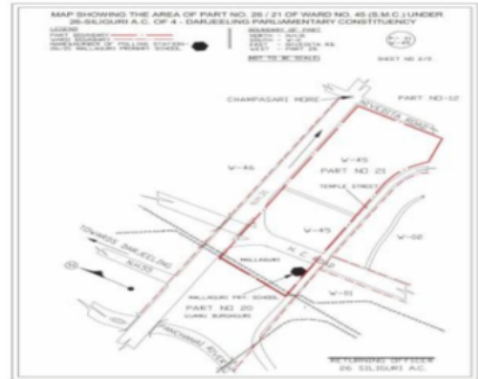

Key MAP View