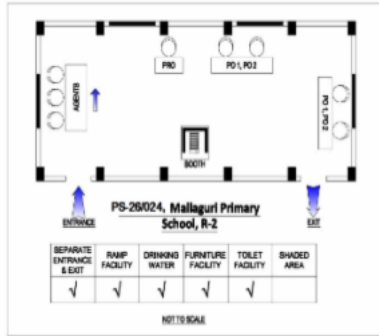

নির্বাচক নিবন্ধন আধিকারিকের স্বাক্ষর

Nazri Naksha

Google Map View

Polling Station Building Front View

Polling Station Front View

Cad View

Key MAP View

1 নাম : মুশফিকুর আহমেদ পিতার নাম: মুক্তারুজ্জামান আনসারী বাড়ির নং : n0102 বয়স : 37 লিঙ্গ : পুরুষ	XEQ2553543 ফটো উপলব্ধ	2 নাম : আরাধনা অধিকারী স্বামীর নাম: সুভাষ চন্দ্র অধিকারী বাড়ির নং : n0198 বয়স : 69 লিঙ্গ : মহিলা	WB/04/025/0438113 ফটো উপলব্ধ	3 নাম : আরমান আনসারি পিতার নাম: সৌকত আনসারি বাড়ির নং : 45 বয়স : 23 লিঙ্গ : পুরুষ	XEQ2413490 ফটো উপলব্ধ
4 নাম : সুষমা ওঁরাও পিতার নাম: বিপতা ওঁরাও বাড়ির নং : এন0001 বয়স : 26 লিঙ্গ : মহিলা	XEQ2413482 ফটো উপলব্ধ	5 নাম : প্রিয়ান্বিতা ওঁরাউ পিতার নাম: মনু ওঁরাউ বাড়ির নং : n0011 বয়স : 27 লিঙ্গ : মহিলা	XEQ2188266 ফটো উপলব্ধ	6 নাম : শ্রেয়সী চৌধুরী পিতার নাম: প্রদীপ চৌধুরী বাড়ির নং : 2819 বয়স : 23 লিঙ্গ : মহিলা	XEQ2372597 ফটো উপলব্ধ
7 নাম : কৃষ্ণ ছেত্রী পিতার নাম: প্রদীপ ছেত্রী বাড়ির নং : n0176 বয়স : 39 লিঙ্গ : পুরুষ	XEQ2155752 ফটো উপলব্ধ	8 নাম : লক্ষ্মী দরজি পরিয়ার স্বামীর নাম: মহেশ পেরিয়ার বাড়ির নং : 45 বয়স : 42 লিঙ্গ : মহিলা	XEQ2424448 ফটো উপলব্ধ	9 নাম : মঞ্জু দাস স্বামীর নাম: রণজীত দাস বাড়ির নং : এন0117 বয়স : 30 লিঙ্গ : মহিলা	IRO2243525 ফটো উপলব্ধ
10 নাম : বিনা দাস স্বামীর নাম: বরেন্দ্র দাস বাড়ির নং : n0177 বয়স : 56 লিঙ্গ : মহিলা	XEQ1721547 ফটো উপলব্ধ	11 নাম : রূপা প্রসাদ পিতার নাম: বীরেন্দ্র প্রসাদ বাড়ির নং : n0001 বয়স : 32 লিঙ্গ : মহিলা	XEQ1472166 ফটো উপলব্ধ	12 নাম : সীতা কুমারী সাহানি পিতার নাম: শম্ভু সাহানি বাড়ির নং : N0001 বয়স : 28 লিঙ্গ : মহিলা	XEQ2295939 ফটো উপলব্ধ
13 নাম : অভিষেক প্রসাদ পিতার নাম: বীরেন্দ্র প্রসাদ বাড়ির নং : n0001 বয়স : 33 লিঙ্গ : পুরুষ	XEQ1472133 ফটো উপলব্ধ	14 নাম : উষা শর্মা স্বামীর নাম: পঙ্কজ শর্মা বাড়ির নং : এন0001 বয়স : 60 লিঙ্গ : মহিলা	XEQ2497071 ফটো উপলব্ধ	15 নাম : বীরেন্দ্র প্রসাদ পিতার নাম: জগদীশ প্রসাদ বাড়ির নং : n0001 বয়স : 75 লিঙ্গ : পুরুষ	GLQ2405280 ফটো উপলব্ধ
16 নাম : দীপা প্রসাদ পিতার নাম: বীরেন্দ্র প্রসাদ বাড়ির নং : n0001 বয়স : 36 লিঙ্গ : মহিলা	XEQ1472158 ফটো উপলব্ধ	17 নাম : বিপিন গুপ্তা পিতার নাম: অশোক গুপ্তা বাড়ির নং : N0001 বয়স : 26 লিঙ্গ : পুরুষ	XEQ2295871 ফটো উপলব্ধ	18 নাম : শুভম কুমার রাম পিতার নাম: অমর নাথ রাম বাড়ির নং : N0001 বয়স : 26 লিঙ্গ : পুরুষ	XEQ2295947 ফটো উপলব্ধ
19 নাম : বিস্তা ওঁরাও পিতার নাম: বন্ধু ওঁরাও বাড়ির নং : N0001 বয়স : 27 লিঙ্গ : মহিলা	XEQ2295897 ফটো উপলব্ধ	20 নাম : কুসুম সাহ স্বামীর নাম: জয় কৃষ্ণ সাহ বাড়ির নং : N0001 বয়স : 34 লিঙ্গ : মহিলা	XEQ2295921 ফটো উপলব্ধ	21 নাম : সাহিল বিশ্বকর্মা মায়ের নাম: পুনম বিশ্বকর্মা বাড়ির নং : N0001 বয়স : 25 লিঙ্গ : পুরুষ	XEQ2295954 ফটো উপলব্ধ
22 নাম : পুনিতা দেবী প্রসাদ স্বামীর নাম: বীরেন্দ্র প্রসাদ বাড়ির নং : n0001 বয়স : 64 লিঙ্গ : মহিলা	GLQ2405041 ফটো উপলব্ধ	23 নাম : মণি প্রসাদ পিতার নাম: বীরেন্দ্র প্রসাদ বাড়ির নং : n0001 বয়স : 34 লিঙ্গ : মহিলা	XEQ1472141 ফটো উপলব্ধ	24 নাম : বিন্দিয়া ওঁরাও পিতার নাম: বন্ধু ওঁরাও বাড়ির নং : N0001 বয়স : 26 লিঙ্গ : মহিলা	XEQ2295905 ফটো উপলব্ধ
25 নাম : বীর বাহাদুর সাহানি পিতার নাম: শম্ভু সাহানি বাড়ির নং : N0001 বয়স : 25 লিঙ্গ : পুরুষ	XEQ2295913 ফটো উপলব্ধ	26 নাম : অচল গুপ্তা পিতার নাম: অশোক গুপ্তা বাড়ির নং : N0001 বয়স : 26 লিঙ্গ : মহিলা	XEQ2295889 ফটো উপলব্ধ	27 নাম : শীপ্রা বিশ্বাস পিতার নাম: সিং বিশ্বাস বাড়ির নং : এন0065 বয়স : 24 লিঙ্গ : মহিলা	XEQ2443034 ফটো উপলব্ধ
28 নাম : অভিষেক ভগত মায়ের নাম: মলাডেবী ভগত বাড়ির নং : এন0001 বয়স : 23 লিঙ্গ : পুরুষ	XEQ2444800 ফটো উপলব্ধ	29 নাম : স্বপ্না মারী স্বামীর নাম: জয়দেব মারী বাড়ির নং : n0221 বয়স : 28 লিঙ্গ : মহিলা	XEQ2116382 ফটো উপলব্ধ	30 নাম : রাজীব রাই পিতার নাম: তীর্থ রাই বাড়ির নং : n0005 বয়স : 39 লিঙ্গ : পুরুষ	GLQ4417465 ফটো উপলব্ধ