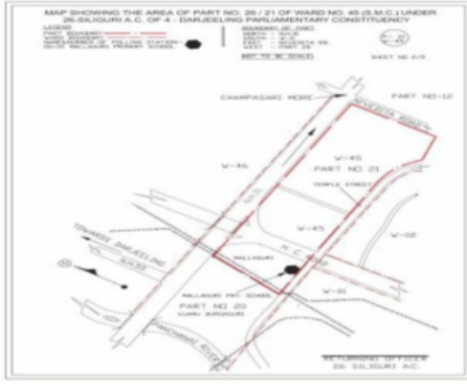

Nazri Naksha