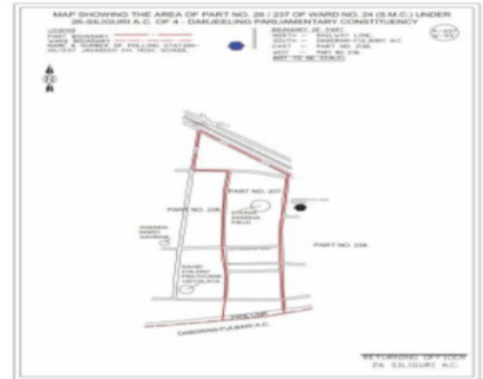

নির্বাচক নিবন্ধন আধিকারিকের স্বাক্ষর

Nazri Naksha

Google Map View

Polling Station Building Front View

Polling Station Front View

Cad View

Key MAP View

1 নাম : প্রিতম রায় পিতার নাম: ব্রজেন্দ্র নাথ রায় বাড়ির নং : পাট নং. 26/244, দক্ষিণ ভারত নগর বয়স : 23 লিঙ্গ : পুরুষ	SKW2585438 ফটো উপলব্ধ	2 নাম : গনেশচন্দ্র দে পিতার নাম: সুরেশ বাড়ির নং : n0040 বয়স : 50 লিঙ্গ : পুরুষ	GLQ2710762 ফটো উপলব্ধ	3 নাম : সঙ্গীতা রায় পিতার নাম: ব্রজেন্দ্র নাথ রায় বাড়ির নং : পাট নং. 26/244, দক্ষিণ ভারত নগর বয়স : 29 লিঙ্গ : মহিলা	SKW1864701 ফটো উপলব্ধ
4 নাম : কার্তিক দে পিতার নাম: সুরেশ বাড়ির নং : n0040 বয়স : 51 লিঙ্গ : পুরুষ	GLQ2710440 ফটো উপলব্ধ	5 নাম : অনিমা কুণ্ডু স্বামীর নাম: বিপুল কুণ্ডু বাড়ির নং : n0053 বয়স : 51 লিঙ্গ : মহিলা	WB/04/025/0852017 ফটো উপলব্ধ	6 নাম : সুদীপ কুণ্ডু পিতার নাম: সুবল চন্দ্র কুণ্ডু বাড়ির নং : n0110 বয়স : 58 লিঙ্গ : পুরুষ	GLQ1367101 ফটো উপলব্ধ
7 নাম : নিবেদিতা কুন্ড পিতার নাম: কুমারেশ কুন্ড বাড়ির নং : n0129 বয়স : 33 লিঙ্গ : মহিলা	XEQ1940220 ফটো উপলব্ধ	8 নাম : বিপুল কুণ্ডু পিতার নাম: বিমলচন্দ্র কুণ্ডু বাড়ির নং : n0053 বয়স : 63 লিঙ্গ : পুরুষ	WB/04/025/0852016 ফটো উপলব্ধ	9 নাম : সমিত কুমার কুন্ডু পিতার নাম: মধুসূদন কুন্ডু বাড়ির নং : n0080 বয়স : 46 লিঙ্গ : পুরুষ	GLQ2710226 ফটো উপলব্ধ
10 নাম : অসিত বরন কুণ্ডু পিতার নাম: হারানচন্দ্র কুণ্ডু বাড়ির নং : n0081 বয়স : 73 লিঙ্গ : পুরুষ	GLQ1367168 ফটো উপলব্ধ	11 নাম : মামনী কুণ্ডু স্বামীর নাম: বিপ্লব কুণ্ডু বাড়ির নং : n0081 বয়স : 33 লিঙ্গ : মহিলা	XEQ1659630 ফটো উপলব্ধ	12 নাম : মিরারানী কুণ্ডু স্বামীর নাম: মধুসূদন কুণ্ডু বাড়ির নং : 513/43/102 বয়স : 73 লিঙ্গ : মহিলা	GLQ1367341 ফটো উপলব্ধ
13 নাম : অনামিকা কুণ্ডু (দে) স্বামীর নাম: সমিত কুণ্ডু বাড়ির নং : n0080 বয়স : 39 লিঙ্গ : মহিলা	XEQ1518109 ফটো উপলব্ধ	14 নাম : সুনীতা কুণ্ডু স্বামীর নাম: পল্লব কুণ্ডু বাড়ির নং : n0081 বয়স : 36 লিঙ্গ : মহিলা	XEQ1659622 ফটো উপলব্ধ	15 নাম : সুলেখা কুণ্ডু স্বামীর নাম: দেবেশ চন্দ্র কুণ্ডু বাড়ির নং : n0084 বয়স : 75 লিঙ্গ : মহিলা	GLQ1367317 ফটো উপলব্ধ
16 নাম : রেবা কুণ্ডু স্বামীর নাম: সুবল চন্দ্র কুণ্ডু বাড়ির নং : n0110 বয়স : 75 লিঙ্গ : মহিলা	GLQ1367093 ফটো উপলব্ধ	17 নাম : রুহীদাস কুণ্ডু পিতার নাম: অনাথবন্ধু কুণ্ডু বাড়ির নং : n0110 বয়স : 65 লিঙ্গ : পুরুষ	GLQ1367127 ফটো উপলব্ধ	18 নাম : কনক চন্দ্র কুণ্ডু পিতার নাম: কৃষ্ণ চন্দ্র কুণ্ডু বাড়ির নং : n0129 বয়স : 81 লিঙ্গ : পুরুষ	WB/04/025/0855034 ফটো উপলব্ধ
19 নাম : দেবরাজ কুণ্ডু পিতার নাম: রুহীদাস কুণ্ডু বাড়ির নং : n0110 বয়স : 30 লিঙ্গ : পুরুষ	XEQ1804137 ফটো উপলব্ধ	20 নাম : কুমারেশ কুণ্ডু পিতার নাম: কৃষ্ণ চন্দ্র কুণ্ডু বাড়ির নং : n0129 বয়স : 55 লিঙ্গ : পুরুষ	WB/04/025/0855036 ফটো উপলব্ধ	21 নাম : কল্যাণ কুণ্ডু পিতার নাম: কনকচন্দ্র কুণ্ডু বাড়ির নং : n0129 বয়স : 50 লিঙ্গ : পুরুষ	WB/04/025/0855038 ফটো উপলব্ধ
22 নাম : নারায়ণ কুণ্ডু পিতার নাম: অক্ষয় কুণ্ডু বাড়ির নং : n0162 বয়স : 73 লিঙ্গ : পুরুষ	XEQ1410638 ফটো উপলব্ধ	23 নাম : সরস্বতী কুণ্ডু স্বামীর নাম: নারায়ণ কুণ্ডু বাড়ির নং : n0162 বয়স : 69 লিঙ্গ : মহিলা	GLQ4592291 ফটো উপলব্ধ	24 নাম : অভিজিৎ কুন্ডু পিতার নাম: বিপুল কুন্ডু বাড়ির নং : n0053 বয়স : 28 লিঙ্গ : পুরুষ	XEQ2081305 ফটো উপলব্ধ
25 নাম : শুভাস্ব কুণ্ডু পিতার নাম: সিবনাথ কুণ্ডু বাড়ির নং : 12 বয়স : 23 লিঙ্গ : পুরুষ	XEQ2414092 ফটো উপলব্ধ	26 নাম : মধুসূদন কুণ্ডু পিতার নাম: হারানচন্দ্র কুণ্ডু বাড়ির নং : 513/43/102 বয়স : 78 লিঙ্গ : পুরুষ	GLQ1367333 ফটো উপলব্ধ	27 নাম : আন্নারানী কুণ্ডু স্বামীর নাম: অসিত বরন কুণ্ডু বাড়ির নং : n0081 বয়স : 70 লিঙ্গ : মহিলা	GLQ1367176 ফটো উপলব্ধ
28 নাম : অপর্ণা কুন্ডু(দাস) স্বামীর নাম: সুদীপ কুন্ডু বাড়ির নং : n0110 বয়স : 53 লিঙ্গ : মহিলা	GLQ3483609 ফটো উপলব্ধ	29 নাম : চিরঞ্জয়ী কুণ্ডু স্বামীর নাম: কুমারেশ কুণ্ডু বাড়ির নং : n0129 বয়স : 51 লিঙ্গ : মহিলা	WB/04/025/0855037 ফটো উপলব্ধ	30 নাম : পঙ্কী কুণ্ডু স্বামীর নাম: কল্যাণ কুণ্ডু বাড়ির নং : n0129 বয়স : 42 লিঙ্গ : মহিলা	MHX3061330 ফটো উপলব্ধ