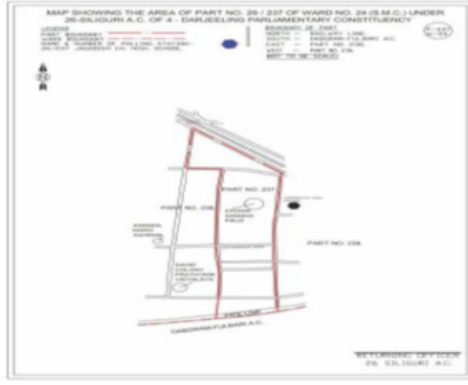

Nazri Naksha