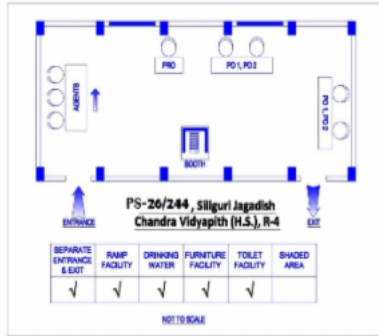

নির্বাচক নিবন্ধন আধিকারিকের স্বাক্ষর

Nazri Naksha

Google Map View

Polling Station Building Front View

Polling Station Front View

Cad View

Key MAP View

1 নাম : প্রিতম রায় পিতার নাম: ব্রজেন্দ্র নাথ রায় বাড়ির নং : পাট নং. 26/244, দক্ষিণ ভারত নগর বয়স : 23 লিঙ্গ : পুরুষ	SKW2585438 ফটো উপলব্ধ	2 নাম : গনেশচন্দ্র দে পিতার নাম: সুরেশ বাড়ির নং : n0040 বয়স : 50 লিঙ্গ : পুরুষ	GLQ2710762 ফটো উপলব্ধ	3 নাম : সঙ্গীতা রায় পিতার নাম: ব্রজেন্দ্র নাথ রায় বাড়ির নং : পাট নং. 26/244, দক্ষিণ ভারত নগর বয়স : 29 লিঙ্গ : মহিলা	SKW1864701 ফটো উপলব্ধ
4 নাম : কার্তিক দে পিতার নাম: সুরেশ বাড়ির নং : n0040 বয়স : 51 লিঙ্গ : পুরুষ	GLQ2710440 ফটো উপলব্ধ	5 নাম : অনিমা কুণ্ডু স্বামীর নাম: বিপুল কুণ্ডু বাড়ির নং : n0053 বয়স : 51 লিঙ্গ : মহিলা	WB/04/025/0852017 ফটো উপলব্ধ	6 নাম : সুদীপ কুণ্ডু পিতার নাম: সুবল চন্দ্র কুণ্ডু বাড়ির নং : n0110 বয়স : 58 লিঙ্গ : পুরুষ	GLQ1367101 ফটো উপলব্ধ
7 নাম : নিবেদিতা কুন্ড পিতার নাম: কুমারেশ কুন্ড বাড়ির নং : n0129 বয়স : 33 লিঙ্গ : মহিলা	XEQ1940220 ফটো উপলব্ধ	8 নাম : বিপুল কুণ্ডু পিতার নাম: বিমলচন্দ্র কুণ্ডু বাড়ির নং : n0053 বয়স : 63 লিঙ্গ : পুরুষ	WB/04/025/0852016 ফটো উপলব্ধ	9 নাম : সমিত কুমার কুন্ডু পিতার নাম: মধুসূদন কুন্ডু বাড়ির নং : n0080 বয়স : 46 লিঙ্গ : পুরুষ	GLQ2710226 ফটো উপলব্ধ
10 নাম : অসিত বরন কুণ্ডু পিতার নাম: হারানচন্দ্র কুণ্ডু বাড়ির নং : n0081 বয়স : 73 লিঙ্গ : পুরুষ	GLQ1367168 ফটো উপলব্ধ	11 নাম : মামনী কুণ্ডু স্বামীর নাম: বিপ্লব কুণ্ডু বাড়ির নং : n0081 বয়স : 33 লিঙ্গ : মহিলা	XEQ1659630 ফটো উপলব্ধ	12 নাম : মিরারানী কুণ্ডু স্বামীর নাম: মধুসূদন কুণ্ডু বাড়ির নং : 513/43/102 বয়স : 73 লিঙ্গ : মহিলা	GLQ1367341 ফটো উপলব্ধ
13 নাম : অনামিকা কুণ্ডু (দে) স্বামীর নাম: সমিত কুণ্ডু বাড়ির নং : n0080 বয়স : 39 লিঙ্গ : মহিলা	XEQ1518109 ফটো উপলব্ধ	14 নাম : সুনীতা কুণ্ডু স্বামীর নাম: পল্লব কুণ্ডু বাড়ির নং : n0081 বয়স : 36 লিঙ্গ : মহিলা	XEQ1659622 ফটো উপলব্ধ	15 নাম : সুলেখা কুণ্ডু স্বামীর নাম: দেবেশ চন্দ্র কুণ্ডু বাড়ির নং : n0084 বয়স : 75 লিঙ্গ : মহিলা	GLQ1367317 ফটো উপলব্ধ
16 নাম : রেবা কুণ্ডু স্বামীর নাম: সুবল চন্দ্র কুণ্ডু বাড়ির নং : n0110 বয়স : 75 লিঙ্গ : মহিলা	GLQ1367093 ফটো উপলব্ধ	17 নাম : রুহীদাস কুণ্ডু পিতার নাম: অনাথবন্ধু কুণ্ডু বাড়ির নং : n0110 বয়স : 65 লিঙ্গ : পুরুষ	GLQ1367127 ফটো উপলব্ধ	18 নাম : কনক চন্দ্র কুণ্ডু পিতার নাম: কৃষ্ণ চন্দ্র কুণ্ডু বাড়ির নং : n0129 বয়স : 81 লিঙ্গ : পুরুষ	WB/04/025/0855034 ফটো উপলব্ধ
19 নাম : দেবরাজ কুণ্ডু পিতার নাম: রুহীদাস কুণ্ডু বাড়ির নং : n0110 বয়স : 30 লিঙ্গ : পুরুষ	XEQ1804137 ফটো উপলব্ধ	20 নাম : কুমারেশ কুণ্ডু পিতার নাম: কৃষ্ণ চন্দ্র কুণ্ডু বাড়ির নং : n0129 বয়স : 55 লিঙ্গ : পুরুষ	WB/04/025/0855036 ফটো উপলব্ধ	21 নাম : কল্যাণ কুণ্ডু পিতার নাম: কনকচন্দ্র কুণ্ডু বাড়ির নং : n0129 বয়স : 50 লিঙ্গ : পুরুষ	WB/04/025/0855038 ফটো উপলব্ধ
22 নাম : নারায়ণ কুণ্ডু পিতার নাম: অক্ষয় কুণ্ডু বাড়ির নং : n0162 বয়স : 73 লিঙ্গ : পুরুষ	XEQ1410638 ফটো উপলব্ধ	23 নাম : সরস্বতী কুণ্ডু স্বামীর নাম: নারায়ণ কুণ্ডু বাড়ির নং : n0162 বয়স : 69 লিঙ্গ : মহিলা	GLQ4592291 ফটো উপলব্ধ	24 নাম : অভিজিৎ কুন্ডু পিতার নাম: বিপুল কুন্ডু বাড়ির নং : n0053 বয়স : 28 লিঙ্গ : পুরুষ	XEQ2081305 ফটো উপলব্ধ
25 নাম : শুভাস্ব কুণ্ডু পিতার নাম: সিবনাথ কুণ্ডু বাড়ির নং : 12 বয়স : 23 লিঙ্গ : পুরুষ	XEQ2414092 ফটো উপলব্ধ	26 নাম : মধুসূদন কুণ্ডু পিতার নাম: হারানচন্দ্র কুণ্ডু বাড়ির নং : 513/43/102 বয়স : 78 লিঙ্গ : পুরুষ	GLQ1367333 ফটো উপলব্ধ	27 নাম : আন্নারানী কুণ্ডু স্বামীর নাম: অসিত বরন কুণ্ডু বাড়ির নং : n0081 বয়স : 70 লিঙ্গ : মহিলা	GLQ1367176 ফটো উপলব্ধ
28 নাম : অপর্ণা কুন্ডু(দাস) স্বামীর নাম: সুদীপ কুন্ডু বাড়ির নং : n0110 বয়স : 53 লিঙ্গ : মহিলা	GLQ3483609 ফটো উপলব্ধ	29 নাম : চিরঞ্জয়ী কুণ্ডু স্বামীর নাম: কুমারেশ কুণ্ডু বাড়ির নং : n0129 বয়স : 51 লিঙ্গ : মহিলা	WB/04/025/0855037 ফটো উপলব্ধ	30 নাম : পঙ্কী কুণ্ডু স্বামীর নাম: কল্যাণ কুণ্ডু বাড়ির নং : n0129 বয়স : 42 লিঙ্গ : মহিলা	MHX3061330 ফটো উপলব্ধ