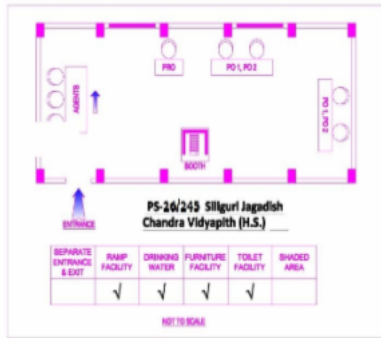

নির্বাচক নিবন্ধন আধিকারিকের স্বাক্ষর

Nazri Naksha

Google Map View

Polling Station Building Front View

Polling Station Front View

Cad View

Key MAP View

1 নাম : মিলি বনিক পিতার নাম: জ্যোতির্ময় বনিক বাড়ির নং : n0110 বয়স : 48 লিঙ্গ : মহিলা	XEQ1084292 ফটো উপলব্ধ	2 নাম : প্রভারানী কুণ্ড স্বামীর নাম: অনিলচন্দ্র কুণ্ড বাড়ির নং : 670N বয়স : 69 লিঙ্গ : মহিলা	GLQ1367143 ফটো উপলব্ধ	3 নাম : অখিল কুণ্ড পিতার নাম: অনিল কুণ্ড বাড়ির নং : n0133 বয়স : 50 লিঙ্গ : পুরুষ	GLQ2710093 ফটো উপলব্ধ
4 নাম : বিটু কুন্ড পিতার নাম: সন্তোষ কুন্ড বাড়ির নং : n0060 বয়স : 45 লিঙ্গ : পুরুষ	GLQ3482882 ফটো উপলব্ধ	5 নাম : শিবনাথ কুণ্ড পিতার নাম: পরেশ চন্দ্র কুণ্ড বাড়ির নং : n0232 বয়স : 49 লিঙ্গ : পুরুষ	XEQ1185800 ফটো উপলব্ধ	6 নাম : সন্তোষ কুমার কুণ্ড পিতার নাম: সুধীর চন্দ্র কুণ্ড বাড়ির নং : n0060 বয়স : 74 লিঙ্গ : পুরুষ	AR/01/013/105526 ফটো উপলব্ধ
7 নাম : মামনি কুন্ড স্বামীর নাম: শিবনাথ কুন্ড বাড়ির নং : n0034 বয়স : 41 লিঙ্গ : মহিলা	GLQ4165601 ফটো উপলব্ধ	8 নাম : ময়মারাণী কুণ্ড স্বামীর নাম: পরেশচন্দ্র কুণ্ড বাড়ির নং : n0034 বয়স : 66 লিঙ্গ : মহিলা	WB/04/025/0852012 ফটো উপলব্ধ	9 নাম : পরেশচন্দ্র কুণ্ড পিতার নাম: প্রমথনাথ কুণ্ড বাড়ির নং : n0034 বয়স : 76 লিঙ্গ : পুরুষ	WB/04/025/0852011 ফটো উপলব্ধ
10 নাম : স্বপন কুণ্ড পিতার নাম: কানাইলাল কুণ্ড বাড়ির নং : n0110 বয়স : 55 লিঙ্গ : পুরুষ	GLQ1367291 ফটো উপলব্ধ	11 নাম : তপন কুণ্ড পিতার নাম: কানাইলাল কুণ্ড বাড়ির নং : 563/130/1 বয়স : 52 লিঙ্গ : পুরুষ	GLQ1367283 ফটো উপলব্ধ	12 নাম : নিখিল কুন্ড পিতার নাম: অনিল চন্দ্র কুন্ড বাড়ির নং : n0133 বয়স : 45 লিঙ্গ : পুরুষ	GLQ2715415 ফটো উপলব্ধ
13 নাম : শর্মি দাস (দে) স্বামীর নাম: তনুয় দাস বাড়ির নং : 670N বয়স : 43 লিঙ্গ : মহিলা	GLQ4144101 ফটো উপলব্ধ	14 নাম : মমতা কুণ্ড স্বামীর নাম: লিটন কুণ্ড বাড়ির নং : 257 বয়স : 33 লিঙ্গ : মহিলা	TJR1282649 ফটো উপলব্ধ	15 নাম : রিপন কুমার কুণ্ড পিতার নাম: রতন কুণ্ড বাড়ির নং : 563/130/1 বয়স : 30 লিঙ্গ : পুরুষ	XEQ1824259 ফটো উপলব্ধ
16 নাম : বিপ্লব কুণ্ড পিতার নাম: পরেশচন্দ্র কুণ্ড বাড়ির নং : n0034 বয়স : 52 লিঙ্গ : পুরুষ	WB/04/025/0852013 ফটো উপলব্ধ	17 নাম : বিজন কুণ্ড পিতার নাম: কানাইলাল কুণ্ড বাড়ির নং : 563/130/1 বয়স : 48 লিঙ্গ : পুরুষ	GLQ1367275 ফটো উপলব্ধ	18 নাম : সাহিল কুণ্ড পিতার নাম: স্বপন কুণ্ড বাড়ির নং : এন0110 বয়স : 23 লিঙ্গ : পুরুষ	XEQ2549442 ফটো উপলব্ধ
19 নাম : রতন কুণ্ড পিতার নাম: কানাইলাল কুণ্ড বাড়ির নং : 563/130/1 বয়স : 61 লিঙ্গ : পুরুষ	GLQ1367267 ফটো উপলব্ধ	20 নাম : বিতান কুণ্ড পিতার নাম: বিজন কুণ্ড বাড়ির নং : 563/130/1 বয়স : 23 লিঙ্গ : পুরুষ	XEQ2376994 ফটো উপলব্ধ	21 নাম : সমীরন বনিক পিতার নাম: জ্যোতির্ময় বনিক বাড়ির নং : n0110 বয়স : 54 লিঙ্গ : পুরুষ	XEQ1084300 ফটো উপলব্ধ
22 নাম : লিটন কুন্ড পিতার নাম: পরেশ চন্দ্র কুন্ড বাড়ির নং : n0257 বয়স : 54 লিঙ্গ : পুরুষ	XEQ1091784 ফটো উপলব্ধ	23 নাম : ব্রততী কুন্ড স্বামীর নাম: বিজন কুন্ড বাড়ির নং : n0161 বয়স : 48 লিঙ্গ : মহিলা	GLQ3483633 ফটো উপলব্ধ	24 নাম : ঝুমকী কুন্ড স্বামীর নাম: স্বপন কুন্ড বাড়ির নং : n0161 বয়স : 49 লিঙ্গ : মহিলা	GLQ3483641 ফটো উপলব্ধ
25 নাম : বুড়ি কুন্ড পিতার নাম: পরেশ চন্দ্র কুন্ড বাড়ির নং : n0256 বয়স : 43 লিঙ্গ : মহিলা	XEQ1091776 ফটো উপলব্ধ	26 নাম : সুজাতা কুন্ড স্বামীর নাম: উদয় কুন্ড বাড়ির নং : n0032 বয়স : 45 লিঙ্গ : মহিলা	GLQ3482874 ফটো উপলব্ধ	27 নাম : ঝুমা পাল পিতার নাম: দেবেশ চন্দ্র পাল বাড়ির নং : N0032 বয়স : 49 লিঙ্গ : মহিলা	MHX2333391 ফটো উপলব্ধ
28 নাম : সুশান্ত কুণ্ড পিতার নাম: সুবলচন্দ্র কুণ্ড বাড়ির নং : n0032 বয়স : 52 লিঙ্গ : পুরুষ	WB/04/025/0852010 ফটো উপলব্ধ	29 নাম : বকুল কুন্ড স্বামীর নাম: রতন কুন্ড বাড়ির নং : n0161 বয়স : 52 লিঙ্গ : মহিলা	GLQ3483625 ফটো উপলব্ধ	30 নাম : রিমঝিম কুণ্ড পিতার নাম: উদয় কুণ্ড বাড়ির নং : এন0032 বয়স : 21 লিঙ্গ : মহিলা	XEQ2567386 ফটো উপলব্ধ