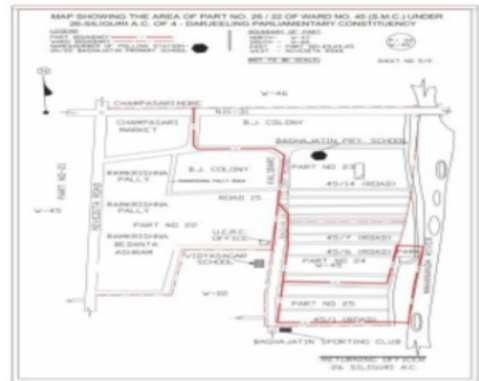

Key MAP View