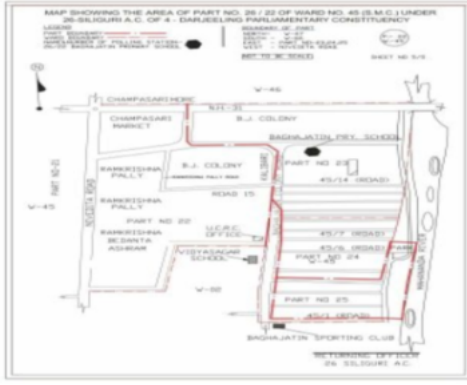

Nazri Naksha