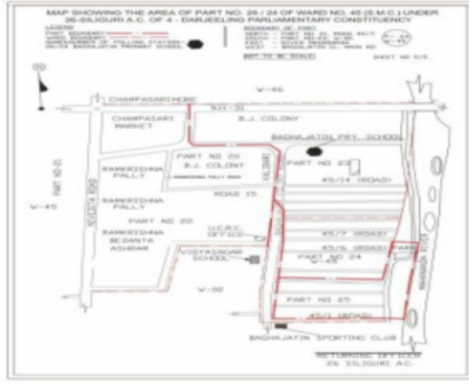

Nazri Naksha