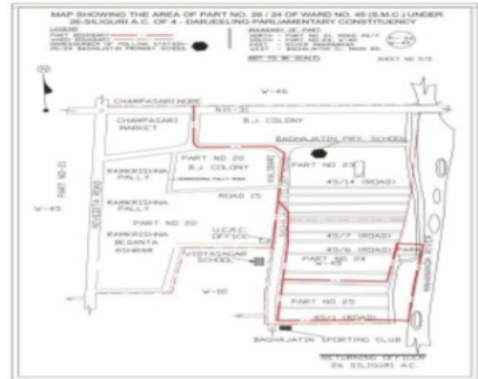

Key MAP View