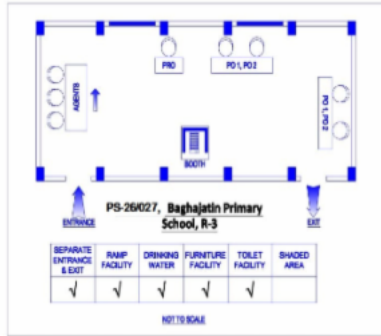

নির্বাচক নিবন্ধন আধিকারিকের স্বাক্ষর

Nazri Naksha

Google Map View

Polling Station Building Front View

Polling Station Front View

Cad View

Key MAP View

1 নাম : সোনা দেবী স্বামীর নাম: রতন রায় বাড়ির নং : n0303 বয়স : 46 লিঙ্গ : মহিলা	XEQ2116606 ফটো উপলব্ধ	2 নাম : শ্যামসুন্দর অধিকার পিতার নাম: ফনীন্দ্র নাথ অধিকারী বাড়ির নং : n0056 বয়স : 43 লিঙ্গ : পুরুষ	GLQ3270774 ফটো উপলব্ধ	3 নাম : কান্তা অধিকারী স্বামীর নাম: অরুণ কুমার অধিকারী বাড়ির নং : n0078 বয়স : 58 লিঙ্গ : মহিলা	GLQ3568334 ফটো উপলব্ধ
4 নাম : অমিত কুমার অধিকারী পিতার নাম: অরুণ কুমার অধিকারী বাড়ির নং : n0078 বয়স : 39 লিঙ্গ : পুরুষ	GLQ3856135 ফটো উপলব্ধ	5 নাম : রত্না অধিকারী স্বামীর নাম: ফনীন্দ্রনাথ অধিকারী বাড়ির নং : n0071 বয়স : 76 লিঙ্গ : মহিলা	GLQ3272853 ফটো উপলব্ধ	6 নাম : মুনমুন কংস বণিক পিতার নাম: রামচন্দ্র কংস বণিক বাড়ির নং : n0229 বয়স : 38 লিঙ্গ : মহিলা	XEQ1197037 ফটো উপলব্ধ
7 নাম : রাম কংস বনিক পিতার নাম: বৈদ্যনাথ কংস বনিক বাড়ির নং : n0229 বয়স : 60 লিঙ্গ : পুরুষ	GLQ4790135 ফটো উপলব্ধ	8 নাম : রনী কুন্ডু স্বামীর নাম: দিলীপ কুন্ডু বাড়ির নং : n0133 বয়স : 50 লিঙ্গ : মহিলা	KRM1619683 ফটো উপলব্ধ	9 নাম : গিরীধারী কুণ্ডু পিতার নাম: নিখিল ভূষণ কুণ্ডু বাড়ির নং : n0187 বয়স : 51 লিঙ্গ : পুরুষ	WB/04/025/0387022 ফটো উপলব্ধ
10 নাম : জয়ন্তী কুন্ডু স্বামীর নাম: গিরীধারী কুন্ডু বাড়ির নং : n0187 বয়স : 41 লিঙ্গ : মহিলা	XEQ1196880 ফটো উপলব্ধ	11 নাম : দীলিপ কুণ্ডু পিতার নাম: স্বিজেন্দ্র কুণ্ডু বাড়ির নং : n0133 বয়স : 57 লিঙ্গ : পুরুষ	WB/04/025/0387025 ফটো উপলব্ধ	12 নাম : গোবিন্দ কুণ্ডু পিতার নাম: নিখিল ভূষণ কুণ্ডু বাড়ির নং : n0187 বয়স : 57 লিঙ্গ : পুরুষ	WB/04/025/0387021 ফটো উপলব্ধ
13 নাম : রেখারানী কুণ্ডু স্বামীর নাম: নিখিল ভূষণ কুণ্ডু বাড়ির নং : n0187 বয়স : 81 লিঙ্গ : মহিলা	WB/04/025/0387020 ফটো উপলব্ধ	14 নাম : অপর্ণা কুন্ডু স্বামীর নাম: গোবিন্দ কুন্ডু বাড়ির নং : n0187 বয়স : 46 লিঙ্গ : মহিলা	XEQ1316017 ফটো উপলব্ধ	15 নাম : শীলা কুন্ডু স্বামীর নাম: যোগেন্দ্র কুন্ডু বাড়ির নং : n0057 বয়স : 51 লিঙ্গ : মহিলা	WB/04/025/0384111 ফটো উপলব্ধ
16 নাম : গীতারানী কুন্ডু স্বামীর নাম: যতীন কুন্ডু বাড়ির নং : n0059 বয়স : 79 লিঙ্গ : মহিলা	WB/04/025/0384113 ফটো উপলব্ধ	17 নাম : দিলিপ কুন্ডু পিতার নাম: যতীন কুন্ডু বাড়ির নং : n0059 বয়স : 56 লিঙ্গ : পুরুষ	WB/04/025/0384110 ফটো উপলব্ধ	18 নাম : যতীন কুন্ডু পিতার নাম: কালিচরন কুন্ডু বাড়ির নং : n0059 বয়স : 82 লিঙ্গ : পুরুষ	WB/04/025/0384112 ফটো উপলব্ধ
19 নাম : রতন কুন্ডু পিতার নাম: অহিভূষণ কুন্ডু বাড়ির নং : n0219 বয়স : 61 লিঙ্গ : পুরুষ	GLQ1675503 ফটো উপলব্ধ	20 নাম : রতি কুন্ডু পিতার নাম: রতন কুন্ডু বাড়ির নং : n0219 বয়স : 35 লিঙ্গ : মহিলা	XEQ1315720 ফটো উপলব্ধ	21 নাম : বেলা কুন্ডু স্বামীর নাম: রতন কুন্ডু বাড়ির নং : n0218 বয়স : 54 লিঙ্গ : মহিলা	GLQ1675495 ফটো উপলব্ধ
22 নাম : মনোজ কুন্ডু পিতার নাম: যতীন কুন্ডু বাড়ির নং : n0059 বয়স : 52 লিঙ্গ : পুরুষ	WB/04/025/0384114 ফটো উপলব্ধ	23 নাম : উমা কুণ্ডু (দাস) স্বামীর নাম: মনোজ কুণ্ডু বাড়ির নং : n0059 বয়স : 45 লিঙ্গ : মহিলা	KTT3336237 ফটো উপলব্ধ	24 নাম : শংকর কর পিতার নাম: সুশীলা কর বাড়ির নং : n0060 বয়স : 60 লিঙ্গ : পুরুষ	WB/04/025/0384062 ফটো উপলব্ধ
25 নাম : উত্তম কর পিতার নাম: হেমেন্দ্র চন্দ্র কর বাড়ির নং : n0081 বয়স : 64 লিঙ্গ : পুরুষ	WB/04/025/0384060 ফটো উপলব্ধ	26 নাম : রাজীব কর পিতার নাম: সুশান্ত কর বাড়ির নং : n0060 বয়স : 39 লিঙ্গ : পুরুষ	XEQ1722693 ফটো উপলব্ধ	27 নাম : লিসা কর পিতার নাম: উত্তম কর বাড়ির নং : এন0257 বয়স : 24 লিঙ্গ : মহিলা	XEQ2413672 ফটো উপলব্ধ
28 নাম : সীমা কর স্বামীর নাম: শংকর কর বাড়ির নং : n0060 বয়স : 55 লিঙ্গ : মহিলা	WB/04/025/0384063 ফটো উপলব্ধ	29 নাম : শুভংকর কর পিতার নাম: শংকর কর বাড়ির নং : n0060 বয়স : 37 লিঙ্গ : পুরুষ	XEQ1196377 ফটো উপলব্ধ	30 নাম : পিংকী কর স্বামীর নাম: সোমেন কর বাড়ির নং : n0136 বয়স : 47 লিঙ্গ : মহিলা	GLQ3856754 ফটো উপলব্ধ