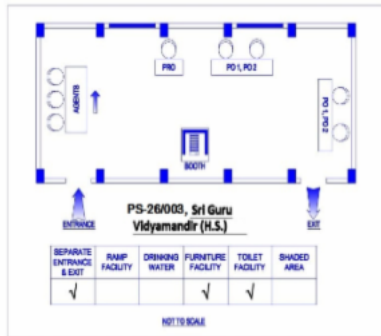

নির্বাচক নিবন্ধন আধিকারিকের স্বাক্ষর

Nazri Naksha

Google Map View

Polling Station Building Front View

Polling Station Front View

Cad View

Key MAP View

বিধানসভা নির্বাচনক্ষেত্রের নং, নাম : 26-শিলিগুড়ি  
ভাগ নং, নাম : 1-দক্ষিণ নর্মদা (অংশ)