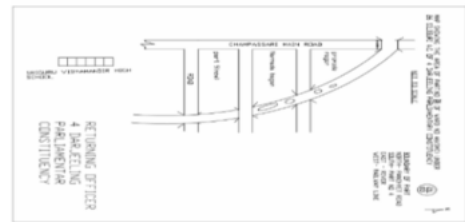

নির্বাচক নিবন্ধন আধিকারিকের স্বাক্ষর

Nazri Naksha

Google Map View

Polling Station Building Front View

Polling Station Front View

Cad View

Key MAP View

বিধানসভা নির্বাচনক্ষেত্রের নং, নাম : 26-শিলিগুড়ি  
ভাগ নং, নাম : 1-দক্ষিণ নর্মদা (অংশ)