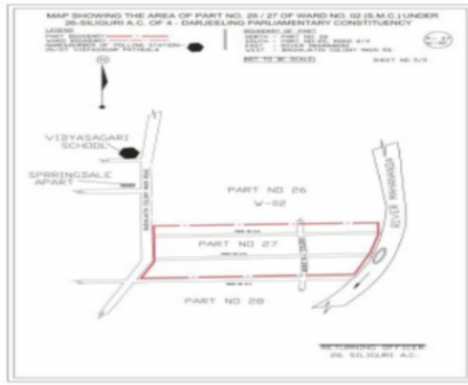

Nazri Naksha