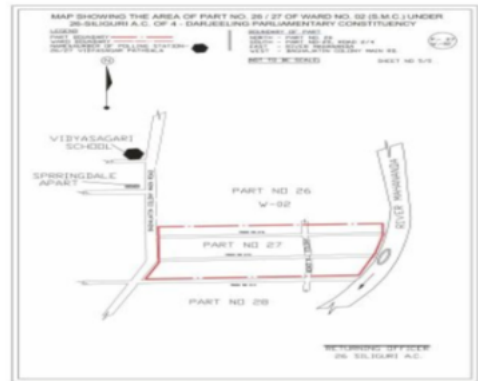

নির্বাচক নিবন্ধন আধিকারিকের স্বাক্ষর

Nazri Naksha

Google Map View

Polling Station Building Front View

Polling Station Front View

Cad View

Key MAP View

1 নাম : মহম্মদ আফতাব পিতার নাম: নাথুনি বাড়ির নং : n0169 বয়স : 50 লিঙ্গ : পুরুষ ফটো উপলব্ধ	WB/04/025/0501804	2 নাম : সাকিলা খাতুন স্বামীর নাম: মহঃ আফতাব বাড়ির নং : n0169 বয়স : 46 লিঙ্গ : মহিলা ফটো উপলব্ধ	GLQ3323847	3 নাম : সংগীতা দেবী স্বামীর নাম: রমেশ কুমার প্রসাদ বাড়ির নং : n0280 বয়স : 41 লিঙ্গ : মহিলা ফটো উপলব্ধ	XEQ1723915
4 নাম : তনুশ্রী চৌধুরী স্বামীর নাম: প্রান্তিক চৌধুরী বাড়ির নং : এন0058 বয়স : 46 লিঙ্গ : মহিলা ফটো উপলব্ধ	RDH2433852	5 নাম : জয়ন্ত কুণ্ডু মায়ের নাম: আগমনী কুণ্ডু বাড়ির নং : এন0001 বয়স : 49 লিঙ্গ : পুরুষ ফটো উপলব্ধ	GLQ3325586	6 নাম : সঞ্জয় কুণ্ডু পিতার নাম: হরেন্দ্র নাথ কুণ্ডু বাড়ির নং : n0058 বয়স : 48 লিঙ্গ : পুরুষ ফটো উপলব্ধ	GLQ2278588
7 নাম : উত্তম কুণ্ডু পিতার নাম: নারায়ণচন্দ্র কুণ্ডু বাড়ির নং : n0047 বয়স : 59 লিঙ্গ : পুরুষ ফটো উপলব্ধ	WB/04/025/0501036	8 নাম : শিখা কুণ্ডু স্বামীর নাম: শঙ্কর কুণ্ডু বাড়ির নং : n0047 বয়স : 44 লিঙ্গ : মহিলা ফটো উপলব্ধ	GLQ3323912	9 নাম : মছয়া কুণ্ডু পিতার নাম: মিলন কুণ্ডু বাড়ির নং : 2/7 বয়স : 25 লিঙ্গ : মহিলা ফটো উপলব্ধ	XEQ2373819
10 নাম : সুচিত্রা মোহন্ত কুণ্ডু স্বামীর নাম: উত্তম কুণ্ডু বাড়ির নং : n0047 বয়স : 55 লিঙ্গ : মহিলা ফটো উপলব্ধ	XEQ2409605	11 নাম : সুদীপ্তা কুণ্ডু (শেঠ) স্বামীর নাম: সঞ্জয় কুণ্ডু বাড়ির নং : n0058 বয়স : 34 লিঙ্গ : মহিলা ফটো উপলব্ধ	XEQ1473479	12 নাম : সজল কুণ্ডু পিতার নাম: হরেন্দ্র কুণ্ডু বাড়ির নং : n0058 বয়স : 43 লিঙ্গ : পুরুষ ফটো উপলব্ধ	GLQ2278554
13 নাম : প্রলাদ কুণ্ডু পিতার নাম: জয়ন্ত কুণ্ডু বাড়ির নং : এন0001 বয়স : 23 লিঙ্গ : পুরুষ ফটো উপলব্ধ	XEQ2413896	14 নাম : শঙ্কর কুণ্ডু পিতার নাম: নারায়ণচন্দ্র কুণ্ডু বাড়ির নং : n0047 বয়স : 56 লিঙ্গ : পুরুষ ফটো উপলব্ধ	WB/04/025/0501829	15 নাম : সঞ্জিব কুমার কুণ্ডু পিতার নাম: শঙ্কর কুণ্ডু বাড়ির নং : n0047 বয়স : 26 লিঙ্গ : পুরুষ ফটো উপলব্ধ	XEQ2201119
16 নাম : মিঠু কুণ্ডু স্বামীর নাম: জয়ন্ত কুণ্ডু বাড়ির নং : n0047 বয়স : 44 লিঙ্গ : মহিলা ফটো উপলব্ধ	GLQ4249215	17 নাম : সত্যজিৎ কুণ্ডু পিতার নাম: নারায়ণ চন্দ্র কুণ্ডু বাড়ির নং : n0047 বয়স : 51 লিঙ্গ : পুরুষ ফটো উপলব্ধ	WB/04/025/0501038	18 নাম : স্মৃতিরানী কুণ্ডু স্বামীর নাম: হরেন্দ্রনাথ কুণ্ডু বাড়ির নং : n0058 বয়স : 69 লিঙ্গ : মহিলা ফটো উপলব্ধ	WB/04/025/0501034
19 নাম : প্রতিভা কুণ্ডু স্বামীর নাম: মিলন কুণ্ডু বাড়ির নং : n0047 বয়স : 47 লিঙ্গ : মহিলা ফটো উপলব্ধ	GLQ3323904	20 নাম : সম্পা কুণ্ডু পিতার নাম: হরেন্দ্রনাথ কুণ্ডু বাড়ির নং : n0058 বয়স : 52 লিঙ্গ : মহিলা ফটো উপলব্ধ	GLQ2278562	21 নাম : শ্রীজয়া চৌধুরী পিতার নাম: প্রান্তিক চৌধুরী বাড়ির নং : 2/8 বয়স : 24 লিঙ্গ : মহিলা ফটো উপলব্ধ	XEQ2627446
22 নাম : বাবুল কর পিতার নাম: মুনাল কান্তি কর বাড়ির নং : 25 বয়স : 51 লিঙ্গ : পুরুষ ফটো উপলব্ধ	GLQ4743712	23 নাম : তুলিকা কর্মকার পিতার নাম: গৌতম কর্মকার বাড়ির নং : n0305 বয়স : 28 লিঙ্গ : মহিলা ফটো উপলব্ধ	XEQ2109312	24 নাম : উত্তম কর্মকার পিতার নাম: অজিত কর্মকার বাড়ির নং : n0121 বয়স : 59 লিঙ্গ : পুরুষ ফটো উপলব্ধ	GLQ2117414
25 নাম : পূজা কর্মকার (আগরওয়াল) স্বামীর নাম: শেখর কর্মকার বাড়ির নং : n0121 বয়স : 33 লিঙ্গ : মহিলা ফটো উপলব্ধ	XEQ1603356	26 নাম : মৌসুমী কর্মকার পিতার নাম: গোবিন্দ কর্মকার বাড়ির নং : n0050 বয়স : 32 লিঙ্গ : মহিলা ফটো উপলব্ধ	XEQ1583111	27 নাম : রঞ্জিত কর্মকার পিতার নাম: অজিত কর্মকার বাড়ির নং : n0121 বয়স : 52 লিঙ্গ : পুরুষ ফটো উপলব্ধ	GLQ2104669
28 নাম : সুজাতা কর্মকার পিতার নাম: প্রদীপ কর্মকার বাড়ির নং : এন0077 বয়স : 24 লিঙ্গ : মহিলা ফটো উপলব্ধ	XEQ2440287	29 নাম : বিদ্যাৎ কর্মকার পিতার নাম: অজিত কর্মকার বাড়ির নং : n0121 বয়স : 49 লিঙ্গ : পুরুষ ফটো উপলব্ধ	GLQ2104990	30 নাম : গৌতম কর্মকার পিতার নাম: অজিত কর্মকার বাড়ির নং : n0121 বয়স : 56 লিঙ্গ : পুরুষ ফটো উপলব্ধ	GLQ2115756