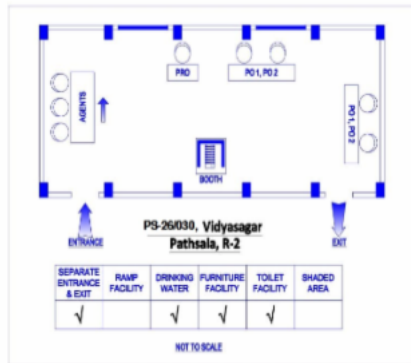

নির্বাচক নিবন্ধন আধিকারিকের স্বাক্ষর

Nazri Naksha

Google Map View

Polling Station Building Front View

Polling Station Front View

Cad View

Key MAP View

1 নাম : মহম্মদ আফতাব পিতার নাম: নাথুনি বাড়ির নং : n0169 বয়স : 50 লিঙ্গ : পুরুষ ফটো উপলব্ধ	WB/04/025/0501804	2 নাম : সাকিলা খাতুন স্বামীর নাম: মহঃ আফতাব বাড়ির নং : n0169 বয়স : 46 লিঙ্গ : মহিলা ফটো উপলব্ধ	GLQ3323847	3 নাম : সংগীতা দেবী স্বামীর নাম: রমেশ কুমার প্রসাদ বাড়ির নং : n0280 বয়স : 41 লিঙ্গ : মহিলা ফটো উপলব্ধ	XEQ1723915
4 নাম : তনুশ্রী চৌধুরী স্বামীর নাম: প্রান্তিক চৌধুরী বাড়ির নং : এন0058 বয়স : 46 লিঙ্গ : মহিলা ফটো উপলব্ধ	RDH2433852	5 নাম : জয়ন্ত কুণ্ডু মায়ের নাম: আগমনী কুণ্ডু বাড়ির নং : এন0001 বয়স : 49 লিঙ্গ : পুরুষ ফটো উপলব্ধ	GLQ3325586	6 নাম : সঞ্জয় কুণ্ডু পিতার নাম: হরেন্দ্র নাথ কুণ্ডু বাড়ির নং : n0058 বয়স : 48 লিঙ্গ : পুরুষ ফটো উপলব্ধ	GLQ2278588
7 নাম : উত্তম কুণ্ডু পিতার নাম: নারায়ণচন্দ্র কুণ্ডু বাড়ির নং : n0047 বয়স : 59 লিঙ্গ : পুরুষ ফটো উপলব্ধ	WB/04/025/0501036	8 নাম : শিখা কুণ্ডু স্বামীর নাম: শঙ্কর কুণ্ডু বাড়ির নং : n0047 বয়স : 44 লিঙ্গ : মহিলা ফটো উপলব্ধ	GLQ3323912	9 নাম : মছয়া কুণ্ডু পিতার নাম: মিলন কুণ্ডু বাড়ির নং : 2/7 বয়স : 25 লিঙ্গ : মহিলা ফটো উপলব্ধ	XEQ2373819
10 নাম : সুচিত্রা মোহন্ত কুণ্ডু স্বামীর নাম: উত্তম কুণ্ডু বাড়ির নং : n0047 বয়স : 55 লিঙ্গ : মহিলা ফটো উপলব্ধ	XEQ2409605	11 নাম : সুদীপ্তা কুণ্ডু (শেঠ) স্বামীর নাম: সঞ্জয় কুণ্ডু বাড়ির নং : n0058 বয়স : 34 লিঙ্গ : মহিলা ফটো উপলব্ধ	XEQ1473479	12 নাম : সজল কুণ্ডু পিতার নাম: হরেন্দ্র কুণ্ডু বাড়ির নং : n0058 বয়স : 43 লিঙ্গ : পুরুষ ফটো উপলব্ধ	GLQ2278554
13 নাম : প্রলাদ কুণ্ডু পিতার নাম: জয়ন্ত কুণ্ডু বাড়ির নং : এন0001 বয়স : 23 লিঙ্গ : পুরুষ ফটো উপলব্ধ	XEQ2413896	14 নাম : শঙ্কর কুণ্ডু পিতার নাম: নারায়ণচন্দ্র কুণ্ডু বাড়ির নং : n0047 বয়স : 56 লিঙ্গ : পুরুষ ফটো উপলব্ধ	WB/04/025/0501829	15 নাম : সঞ্জিব কুমার কুণ্ডু পিতার নাম: শঙ্কর কুণ্ডু বাড়ির নং : n0047 বয়স : 26 লিঙ্গ : পুরুষ ফটো উপলব্ধ	XEQ2201119
16 নাম : মিঠু কুণ্ডু স্বামীর নাম: জয়ন্ত কুণ্ডু বাড়ির নং : n0047 বয়স : 44 লিঙ্গ : মহিলা ফটো উপলব্ধ	GLQ4249215	17 নাম : সত্যজিৎ কুণ্ডু পিতার নাম: নারায়ণ চন্দ্র কুণ্ডু বাড়ির নং : n0047 বয়স : 51 লিঙ্গ : পুরুষ ফটো উপলব্ধ	WB/04/025/0501038	18 নাম : স্মৃতিরানী কুণ্ডু স্বামীর নাম: হরেন্দ্রনাথ কুণ্ডু বাড়ির নং : n0058 বয়স : 69 লিঙ্গ : মহিলা ফটো উপলব্ধ	WB/04/025/0501034
19 নাম : প্রতিভা কুণ্ডু স্বামীর নাম: মিলন কুণ্ডু বাড়ির নং : n0047 বয়স : 47 লিঙ্গ : মহিলা ফটো উপলব্ধ	GLQ3323904	20 নাম : সম্পা কুণ্ডু পিতার নাম: হরেন্দ্রনাথ কুণ্ডু বাড়ির নং : n0058 বয়স : 52 লিঙ্গ : মহিলা ফটো উপলব্ধ	GLQ2278562	21 নাম : শ্রীজয়া চৌধুরী পিতার নাম: প্রান্তিক চৌধুরী বাড়ির নং : 2/8 বয়স : 24 লিঙ্গ : মহিলা ফটো উপলব্ধ	XEQ2627446
22 নাম : বাবুল কর পিতার নাম: মুনাল কান্তি কর বাড়ির নং : 25 বয়স : 51 লিঙ্গ : পুরুষ ফটো উপলব্ধ	GLQ4743712	23 নাম : তুলিকা কর্মকার পিতার নাম: গৌতম কর্মকার বাড়ির নং : n0305 বয়স : 28 লিঙ্গ : মহিলা ফটো উপলব্ধ	XEQ2109312	24 নাম : উত্তম কর্মকার পিতার নাম: অজিত কর্মকার বাড়ির নং : n0121 বয়স : 59 লিঙ্গ : পুরুষ ফটো উপলব্ধ	GLQ2117414
25 নাম : পূজা কর্মকার (আগরওয়াল) স্বামীর নাম: শেখর কর্মকার বাড়ির নং : n0121 বয়স : 33 লিঙ্গ : মহিলা ফটো উপলব্ধ	XEQ1603356	26 নাম : মৌসুমী কর্মকার পিতার নাম: গোবিন্দ কর্মকার বাড়ির নং : n0050 বয়স : 32 লিঙ্গ : মহিলা ফটো উপলব্ধ	XEQ1583111	27 নাম : রঞ্জিত কর্মকার পিতার নাম: অজিত কর্মকার বাড়ির নং : n0121 বয়স : 52 লিঙ্গ : পুরুষ ফটো উপলব্ধ	GLQ2104669
28 নাম : সুজাতা কর্মকার পিতার নাম: প্রদীপ কর্মকার বাড়ির নং : এন0077 বয়স : 24 লিঙ্গ : মহিলা ফটো উপলব্ধ	XEQ2440287	29 নাম : বিদ্যাৎ কর্মকার পিতার নাম: অজিত কর্মকার বাড়ির নং : n0121 বয়স : 49 লিঙ্গ : পুরুষ ফটো উপলব্ধ	GLQ2104990	30 নাম : গৌতম কর্মকার পিতার নাম: অজিত কর্মকার বাড়ির নং : n0121 বয়স : 56 লিঙ্গ : পুরুষ ফটো উপলব্ধ	GLQ2115756