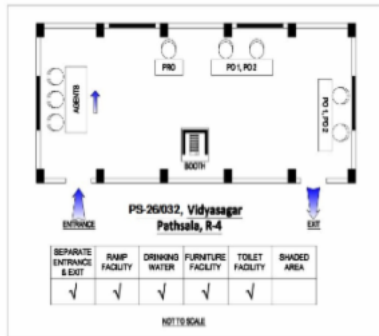

নির্বাচক নিবন্ধন আধিকারিকের স্বাক্ষর

Nazri Naksha

Google Map View

Polling Station Building Front View

Polling Station Front View

Cad View

Key MAP View

1 নাম : পুনীকলা স্বামীর নাম: মহঃ শাহীদ বাড়ির নং : n0256 বয়স : 82 লিঙ্গ : মহিলা	WB/04/024/453248	2 নাম : আব্দুল আজিজ আলামিন পিতার নাম: হবিবর রহমান বাড়ির নং : n0361 বয়স : 43 লিঙ্গ : পুরুষ	KDC2506061	3 নাম : রিক্কি দাস খাতুন পিতার নাম: গোপাল দাস বাড়ির নং : এন০৩৬১ বয়স : 30 লিঙ্গ : মহিলা	XEQ1716729
4 নাম : নিধি আগরওয়াল পিতার নাম: কুলদীপ আগরওয়াল বাড়ির নং : 92 ভানুভক্তা সরানী বয়স : 25 লিঙ্গ : মহিলা	XEQ2564698	5 নাম : প্রেরনা বানসাল পিতার নাম: নরেশ কুমার আগরওয়াল বাড়ির নং : n0239 বয়স : 35 লিঙ্গ : মহিলা	XEQ1198548	6 নাম : চন্দ্রকলা দেবী আগরওয়াল স্বামীর নাম: সাওরমল আগরওয়াল বাড়ির নং : n0238 বয়স : 85 লিঙ্গ : মহিলা	WB/04/025/0708807
7 নাম : ববিতা আগরওয়াল স্বামীর নাম: কুলদীপ আগরওয়াল বাড়ির নং : n0046 বয়স : 51 লিঙ্গ : মহিলা	GLQ0770958	8 নাম : নির্মলা আগরওয়াল স্বামীর নাম: নরেশ আগরওয়াল বাড়ির নং : n0240 বয়স : 59 লিঙ্গ : মহিলা	WB/04/025/0708809	9 নাম : সাওরমল আগরওয়াল পিতার নাম: নিতরাম আগরওয়াল বাড়ির নং : n0237 বয়স : 87 লিঙ্গ : পুরুষ	WB/04/025/0708806
10 নাম : নরেশ কুমার আগরওয়াল পিতার নাম: সাওরমল আগরওয়াল বাড়ির নং : n0239 বয়স : 60 লিঙ্গ : পুরুষ	WB/04/025/0708808	11 নাম : কুলদীপ আগরওয়াল পিতার নাম: নরসিং আগরওয়াল বাড়ির নং : n0046 বয়স : 53 লিঙ্গ : পুরুষ	GLQ0770941	12 নাম : সমীর আগরওয়াল পিতার নাম: নরেশ কুমার আগরওয়াল বাড়ির নং : n0242 বয়স : 37 লিঙ্গ : পুরুষ	XEQ1148188
13 নাম : স্বপ্না আচার্য্য স্বামীর নাম: সুরত আচার্য্য বাড়ির নং : n0419 বয়স : 56 লিঙ্গ : মহিলা	BVR2838473	14 নাম : অ্যালি আহমেদ আনসারি অন্যান্য: রেশমা বেগম বাড়ির নং : ওয়ার্ড নং 2 বয়স : 53 লিঙ্গ : পুরুষ	XEQ2374064	15 নাম : রিতেশ আলো পিতার নাম: মদন কুমার আলো বাড়ির নং : n0397 বয়স : 36 লিঙ্গ : পুরুষ	XEQ1983634
16 নাম : দুর্গা আলো স্বামীর নাম: মদন কুমার আলো বাড়ির নং : n0397 বয়স : 66 লিঙ্গ : মহিলা	WB/04/023/486426	17 নাম : সাজিদ আহমেদ পিতার নাম: মুনীশ আহমেদ বাড়ির নং : 02 বয়স : 23 লিঙ্গ : পুরুষ	XEQ2454684	18 নাম : মুনীশ আহমেদ পিতার নাম: মোহাম্মদ অনীশ আহমেদ বাড়ির নং : n0119 বয়স : 54 লিঙ্গ : পুরুষ	XEQ2361517
19 নাম : নাসরিন আহমেদ স্বামীর নাম: মুনীশ আহমেদ বাড়ির নং : n0119 বয়স : 43 লিঙ্গ : মহিলা	XEQ1317262	20 নাম : সমির আহমেদ পিতার নাম: মুনীশ আহমেদ বাড়ির নং : এন0005 বয়স : 22 লিঙ্গ : পুরুষ	XEQ2523199	21 নাম : শিবি উরাত স্বামীর নাম: বিমল উরাত বাড়ির নং : n0168 বয়স : 56 লিঙ্গ : মহিলা	GLQ3293594
22 নাম : আশিষ ওড়াও পিতার নাম: চন্দন ওড়াও বাড়ির নং : n0158 বয়স : 39 লিঙ্গ : পুরুষ	GLQ3899432	23 নাম : দেবশীষ ওরাত পিতার নাম: চন্দন ওরাত বাড়ির নং : n0158 বয়স : 36 লিঙ্গ : পুরুষ	XEQ1148055	24 নাম : বিমল উরাত পিতার নাম: সোমরাত উরাত বাড়ির নং : n0168 বয়স : 64 লিঙ্গ : পুরুষ	WB/04/025/0444016
25 নাম : সুরজ উরাত পিতার নাম: যোগনা উরাত বাড়ির নং : n0158 বয়স : 51 লিঙ্গ : পুরুষ	GLQ0771055	26 নাম : পার্বতী উরাত স্বামীর নাম: বারিয়া উরাত বাড়ির নং : n0024 বয়স : 57 লিঙ্গ : মহিলা	WB/04/025/0444015	27 নাম : রূপা উরাত স্বামীর নাম: রাজ উরাত বাড়ির নং : 028 বয়স : 42 লিঙ্গ : মহিলা	XEQ1034909
28 নাম : দেবশীষ দেবনাথ পিতার নাম: দীনেশচন্দ্র দেবনাথ বাড়ির নং : n0024 বয়স : 53 লিঙ্গ : পুরুষ	WB/04/025/0444195	29 নাম : শুকো উরাত স্বামীর নাম: চন্দন উরাত বাড়ির নং : n0158 বয়স : 53 লিঙ্গ : মহিলা	WB/04/025/0444010	30 নাম : সুরেন্দর ওরাত পিতার নাম: যোগনা ওরাত বাড়ির নং : n0158 বয়স : 49 লিঙ্গ : পুরুষ	GLQ3897345