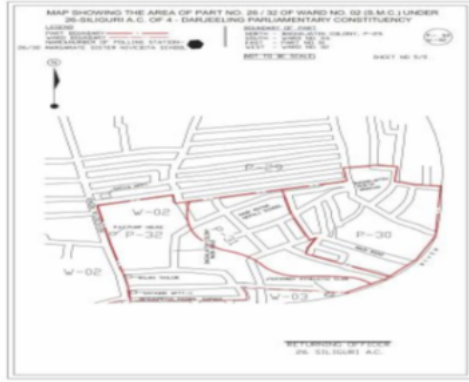

Nazri Naksha