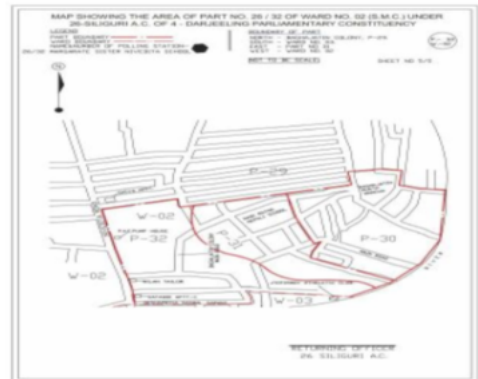

নির্বাচক নিবন্ধন আধিকারিকের স্বাক্ষর

Nazri Naksha

Google Map View

Polling Station Building Front View

Polling Station Front View

Cad View

Key MAP View

1 নাম : সুং লিং লি স্বামীর নাম: লি চি কিং বাড়ির নং : n0329 বয়স : 66 লিঙ্গ : মহিলা	XEQ2474989 ফটো উপলব্ধ	2 নাম : লী চি কিং পিতার নাম: লী কুও স়েং বাড়ির নং : n0329 বয়স : 74 লিঙ্গ : পুরুষ	WB/04/025/0711272 ফটো উপলব্ধ	3 নাম : শোভা অধিকারী স্বামীর নাম: চিত্ত অধিকারী বাড়ির নং : n0057 বয়স : 66 লিঙ্গ : মহিলা	WB/04/025/0456002 ফটো উপলব্ধ
4 নাম : চন্দন অধিকারী পিতার নাম: চিত্ত অধিকারী বাড়ির নং : n0057 বয়স : 49 লিঙ্গ : পুরুষ	WB/04/025/0456003 ফটো উপলব্ধ	5 নাম : সংগীতা অধিকারী স্বামীর নাম: চন্দন অধিকারী বাড়ির নং : এন0001 বয়স : 44 লিঙ্গ : মহিলা	GLQ4179313 ফটো উপলব্ধ	6 নাম : সোনাক্ষী অধিকারী পিতার নাম: চন্দন অধিকারী বাড়ির নং : এন0001 বয়স : 22 লিঙ্গ : মহিলা	XEQ2479764 ফটো উপলব্ধ
7 নাম : সীতাদেবী আগরওয়ালা স্বামীর নাম: ধনরাজ আগরওয়ালা বাড়ির নং : n0075 বয়স : 71 লিঙ্গ : মহিলা	WB/04/025/0456005 ফটো উপলব্ধ	8 নাম : ধনরাজ আগরওয়ালা পিতার নাম: মাল্লালাল আগরওয়ালা বাড়ির নং : n0075 বয়স : 83 লিঙ্গ : পুরুষ	WB/04/025/0456004 ফটো উপলব্ধ	9 নাম : মৌসুমী আচার্য্য পিতার নাম: নারায়ন চন্দ্র আচার্য্য বাড়ির নং : n0221 বয়স : 39 লিঙ্গ : মহিলা	GLQ4248779 ফটো উপলব্ধ
10 নাম : গীতা আচার্য্য স্বামীর নাম: নারায়ণ আচার্য্য বাড়ির নং : n0210 বয়স : 63 লিঙ্গ : মহিলা	XEQ2646735 ফটো উপলব্ধ	11 নাম : জয়দীপ আচার্য্য পিতার নাম: নারায়ণ চন্দ্র আচার্য্য বাড়ির নং : n0296 বয়স : 32 লিঙ্গ : পুরুষ	XEQ1806595 ফটো উপলব্ধ	12 নাম : অর্পিতা আচার্য্য (সেন) স্বামীর নাম: সুরজিৎ সেন বাড়ির নং : n0284 বয়স : 40 লিঙ্গ : মহিলা	XEQ0214692 ফটো উপলব্ধ
13 নাম : অতনু আঢ়া পিতার নাম: দীনেন্দ্রকুমার আঢ়া বাড়ির নং : n0052 বয়স : 53 লিঙ্গ : পুরুষ	WB/04/025/0456010 ফটো উপলব্ধ	14 নাম : সুশ্বেতা আঢ়া পিতার নাম: দীনেন্দ্র আঢ়া বাড়ির নং : n0052 বয়স : 49 লিঙ্গ : মহিলা	GLQ227762 ফটো উপলব্ধ	15 নাম : প্রোণাতী আঢ়া স্বামীর নাম: দীনেন্দ্রকুমার আঢ়া বাড়ির নং : n0052 বয়স : 81 লিঙ্গ : মহিলা	XEQ2260453 ফটো উপলব্ধ
16 নাম : কিরণ আনোজা স্বামীর নাম: মহেশ আনোজা বাড়ির নং : n0058 বয়স : 67 লিঙ্গ : মহিলা	WB/04/025/0456007 ফটো উপলব্ধ	17 নাম : জেবা আনোয়ার স্বামীর নাম: মীরাজ আনোয়ার বাড়ির নং : n0282 বয়স : 41 লিঙ্গ : মহিলা	XEQ1726579 ফটো উপলব্ধ	18 নাম : সরফরাজ মুহাম্মদ আনোয়ার পিতার নাম: সেরাজ আনোয়ার বাড়ির নং : n0282 বয়স : 42 লিঙ্গ : পুরুষ	LMC3533650 ফটো উপলব্ধ
19 নাম : মীরাজ আনোয়ার পিতার নাম: সিরাজ আনোয়ার বাড়ির নং : n0282 বয়স : 45 লিঙ্গ : পুরুষ	WB/04/023/043544 ফটো উপলব্ধ	20 নাম : অমল আর্ঘ্য পিতার নাম: সুবল আর্ঘ্য বাড়ির নং : n0375 বয়স : 43 লিঙ্গ : পুরুষ	XEQ1331495 ফটো উপলব্ধ	21 নাম : শান্তী আর্ঘ্য স্বামীর নাম: অমল আর্ঘ্য বাড়ির নং : n0375 বয়স : 53 লিঙ্গ : মহিলা	LMC3385739 ফটো উপলব্ধ
22 নাম : মনিকা আলে (দর্জি) স্বামীর নাম: বিবেক আলে বাড়ির নং : n0325 বয়স : 45 লিঙ্গ : মহিলা	KWK1695725 ফটো উপলব্ধ	23 নাম : মোল্লা মেহফুজ আহমেদ পিতার নাম: মোল্লা আজিজ আহমেদ মোল্লা বাড়ির নং : n0327 বয়স : 52 লিঙ্গ : পুরুষ	GLQ3893690 ফটো উপলব্ধ	24 নাম : রেহানা আহেফাজ স্বামীর নাম: মেহফুজ আহমেদ মোল্লা বাড়ির নং : n0327 বয়স : 46 লিঙ্গ : মহিলা	XEQ1303528 ফটো উপলব্ধ
25 নাম : আরতি ওঝা স্বামীর নাম: দিগম্বর কুমার গুপ্তা বাড়ির নং : ফ্ল্যাট এ2, পংচুে পার্ক 2 বয়স : 48 লিঙ্গ : মহিলা	XEQ2414951 ফটো উপলব্ধ	26 নাম : পদম কতুবাল ছেত্রী পিতার নাম: শের বাহাদুর কতুবাল ছেত্রী বাড়ির নং : n0352 বয়স : 56 লিঙ্গ : পুরুষ	XEQ2117844 ফটো উপলব্ধ	27 নাম : প্রমিলা কতুবাল স্বামীর নাম: পদম কতুবাল ছেত্রী বাড়ির নং : এন0133 বয়স : 45 লিঙ্গ : মহিলা	XEQ2479806 ফটো উপলব্ধ
28 নাম : পামেল কটুওয়ালা পিতার নাম: পদম কটুওয়ালা ছেত্রী বাড়ির নং : এন278 বয়স : 26 লিঙ্গ : পুরুষ	XEQ2661890 ফটো উপলব্ধ	29 নাম : সংগীতা কুণ্ডু স্বামীর নাম: মিতুন কুণ্ডু বাড়ির নং : n0078 বয়স : 38 লিঙ্গ : মহিলা	XEQ1726751 ফটো উপলব্ধ	30 নাম : গোপিনাথ কুণ্ডু পিতার নাম: বলরাম কুণ্ডু বাড়ির নং : n0250 বয়স : 31 লিঙ্গ : পুরুষ	XEQ1584374 ফটো উপলব্ধ