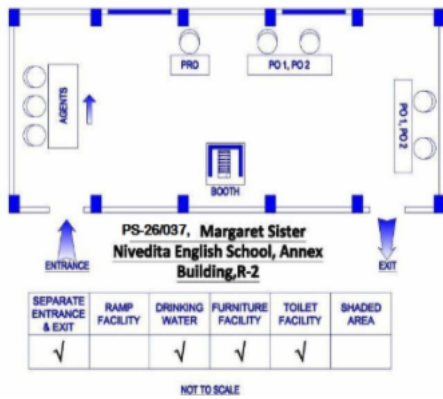

নির্বাচক নিবন্ধন আধিকারিকের স্বাক্ষর

Nazri Naksha

Google Map View

Polling Station Building Front View

Polling Station Front View

Cad View

Key MAP View

1	WB/04/025/0486768	ফটো উপলব্ধ	2	XEQ2376648	ফটো উপলব্ধ	3	XEQ2298594	ফটো উপলব্ধ
নাম : সী.মনসুর খানি পিতার নাম: এম.জি.মনসুর খানি বাড়ির নং : n0002 বয়স : 60 লিঙ্গ : পুরুষ			নাম : পূবী আগরওয়াল পিতার নাম: অনিল আগরওয়াল বাড়ির নং : এন0142 বয়স : 23 লিঙ্গ : মহিলা			নাম : নিলম কমতী পিতার নাম: উপেন্দ্র কমতী বাড়ির নং : N0187 বয়স : 25 লিঙ্গ : মহিলা		
4	WB/04/023/234064	ফটো উপলব্ধ	5	XEQ2415412	ফটো উপলব্ধ	6	XEQ2249373	ফটো উপলব্ধ
নাম : সুভাষ কুন্তট পিতার নাম: মানক চাঁদ কুন্তট বাড়ির নং : n0022 বয়স : 81 লিঙ্গ : পুরুষ			নাম : শ্বেতা গুপ্তা স্বামীর নাম: রাহুল গুপ্তা বাড়ির নং : এন0001 বয়স : 32 লিঙ্গ : মহিলা			নাম : অশ্বেষা ঘোষ পিতার নাম: সুবানকর ঘোষ বাড়ির নং : গুলীএনদর অ্যাপার্টমেন্ট বয়স : 25 লিঙ্গ : মহিলা		
7	XEQ2298636	ফটো উপলব্ধ	8	XEQ2110583	ফটো উপলব্ধ	9	XEQ2110567	ফটো উপলব্ধ
নাম : দেড়িয়া চক্রবর্তী পিতার নাম: শম্ভু চক্রবর্তী বাড়ির নং : N001 বয়স : 27 লিঙ্গ : পুরুষ			নাম : আকাশ চৌধুরি পিতার নাম: মনিশ কুমার চৌধুরি বাড়ির নং : n0131 বয়স : 29 লিঙ্গ : পুরুষ			নাম : বিকাশ চৌধুরি পিতার নাম: মনিশ কুমার চৌধুরি বাড়ির নং : n0129 বয়স : 28 লিঙ্গ : পুরুষ		
10	XEQ2110575	ফটো উপলব্ধ	11	GLQ3896586	ফটো উপলব্ধ	12	GLQ1678614	ফটো উপলব্ধ
নাম : বিশাল চৌধুরি পিতার নাম: বিজয় কুমার চৌধুরি বাড়ির নং : n0130 বয়স : 28 লিঙ্গ : পুরুষ			নাম : রীনু চৌধুরী স্বামীর নাম: বিজয় কুমার চৌধুরী বাড়ির নং : n0015 বয়স : 53 লিঙ্গ : মহিলা			নাম : বিজয় কুমার চৌধুরী পিতার নাম: রামেশ্বর চৌধুরী বাড়ির নং : n0015 বয়স : 58 লিঙ্গ : পুরুষ		
13	GLQ1678622	ফটো উপলব্ধ	14	GLQ1678630	ফটো উপলব্ধ	15	XEQ2110559	ফটো উপলব্ধ
নাম : সঙ্গীতা চৌধুরী স্বামীর নাম: মনিশ কুমার চৌধুরী বাড়ির নং : n0015 বয়স : 51 লিঙ্গ : মহিলা			নাম : মনিশ কুমার চৌধুরী পিতার নাম: রামেশ্বর চৌধুরী বাড়ির নং : n0018 বয়স : 54 লিঙ্গ : পুরুষ			নাম : রুচি চৌধুরী পিতার নাম: বিজয় কুমার চৌধুরী বাড়ির নং : n0128 বয়স : 31 লিঙ্গ : মহিলা		
16	WB/04/025/0486507	ফটো উপলব্ধ	17	GLQ2280154	ফটো উপলব্ধ	18	GLQ2280162	ফটো উপলব্ধ
নাম : বিদ্যা চৌধুরী পিতার নাম: নিখিল চৌধুরী বাড়ির নং : n0008 বয়স : 76 লিঙ্গ : পুরুষ			নাম : রেখা চৌধুরী স্বামীর নাম: সন্তোষ চৌধুরী বাড়ির নং : n0004 বয়স : 44 লিঙ্গ : মহিলা			নাম : সন্তোষ কুমার চৌধুরী পিতার নাম: প্রেমচন্দ্র চৌধুরী বাড়ির নং : n0004 বয়স : 47 লিঙ্গ : পুরুষ		
19	GLQ2280147	ফটো উপলব্ধ	20	GLQ4452421	ফটো উপলব্ধ	21	GLQ2714319	ফটো উপলব্ধ
নাম : অমর কুমার চৌধুরী পিতার নাম: প্রেমচন্দ্র চৌধুরী বাড়ির নং : n0004 বয়স : 45 লিঙ্গ : পুরুষ			নাম : স্বর্ণাত চৌধুরী পিতার নাম: বিদ্যা চৌধুরী বাড়ির নং : 112/367/1 বয়স : 45 লিঙ্গ : পুরুষ			নাম : প্রেমচন্দ্র চৌধুরী পিতার নাম: সরযুণ চৌধুরী বাড়ির নং : n0004 বয়স : 72 লিঙ্গ : পুরুষ		
22	XEQ2172179	ফটো উপলব্ধ	23	GLQ3896636	ফটো উপলব্ধ	24	GLQ3896610	ফটো উপলব্ধ
নাম : স্বাতি চৌধুরী পিতার নাম: মনিশ কুমার চৌধুরী বাড়ির নং : n0018 বয়স : 27 লিঙ্গ : মহিলা			নাম : শ্বেতা ছেত্রী পিতার নাম: অশোক কুমার ছেত্রী বাড়ির নং : n0017 বয়স : 41 লিঙ্গ : মহিলা			নাম : ফ্যান জী শেঙ্গা পিতার নাম: ফান জু জু বাড়ির নং : 130/111 বয়স : 46 লিঙ্গ : পুরুষ		
25	XEQ2298651	ফটো উপলব্ধ	26	XEQ2517381	ফটো উপলব্ধ	27	XEQ1149798	ফটো উপলব্ধ
নাম : রাজ কুমার ঠাকুর পিতার নাম: মোহন ঠাকুর বাড়ির নং : N001 বয়স : 27 লিঙ্গ : পুরুষ			নাম : নিকসুভা দত্ত পিতার নাম: সন্থিত দত্ত বাড়ির নং : এন0036 বয়স : 26 লিঙ্গ : মহিলা			নাম : সন্থিত দত্ত পিতার নাম: প্রবোধ কুমার দত্ত বাড়ির নং : n0019 বয়স : 65 লিঙ্গ : পুরুষ		
28	XEQ1149806	ফটো উপলব্ধ	29	MHX2727410	ফটো উপলব্ধ	30	WB/04/025/0486521	ফটো উপলব্ধ
নাম : কাকলী দত্ত স্বামীর নাম: সন্থিত দত্ত বাড়ির নং : n0020 বয়স : 55 লিঙ্গ : মহিলা			নাম : তাপসী দাস (নন্দী) স্বামীর নাম: কমল দাস বাড়ির নং : n0012 বয়স : 43 লিঙ্গ : মহিলা			নাম : গীতা দাস স্বামীর নাম: জয়দেব দাস বাড়ির নং : n0012 বয়স : 71 লিঙ্গ : মহিলা		